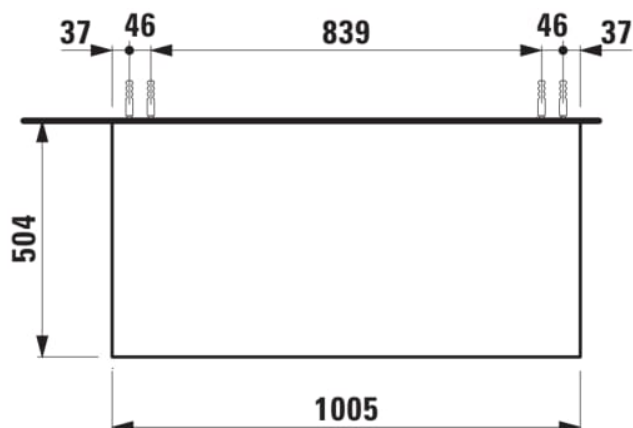

DESSINS TECHNIQUES