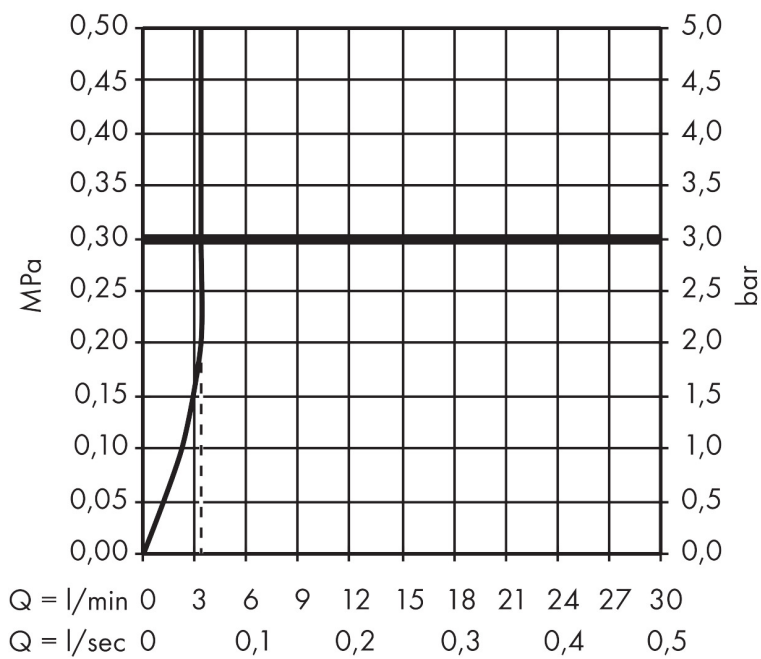

Merk	hansgrohe
Artikelnaam	Metris ééngreeps wastafelmengkraan 110 LowFlow met PopUp trekwaste
Art.nr.	31203000
Oppervlakte	chrom
Netto prijs	307,72 EUR

Product foto

Kenmerken

- ComfortZone: 110
- voorsprong uitloop 116 mm
- uitloophoogte: 100 mm
- greepvariant: rechte greep
- vaste uitloop
- straalsoort: normale straal
- maximale doorstroomhoeveelheid bij 3 bar: 3,5 l/min
- keramisch kardoes
- pop-up afvoergarnituur G 1 ¼
- materiaal afvoergarnituur: metaal
- EU taxonomie: max 6l/min - draagt substantieel bij aan duurzaamheid

Maat tekeningen

Technologie

Straalsoorten

Merk hansgrohe
 Artikelnaam **Metris** ééngreeps wastafelmengkraan 110 LowFlow met PopUp trekwaste
 Art.nr. 31203000
 Oppervlakte chroom
 Netto prijs 307,72 EUR

Stroomschema

Merk	hansgrohe
Artikelnaam	Metris ééngreeps wastafelmengkraan 110 LowFlow met PopUp trekwaste
Art.nr.	31203000
Oppervlakte	chrom
Netto prijs	307,72 EUR

Explosietekening voor bouwjaar: >04/17

Merk	hansgrohe
Artikelnaam	Metris ééngreeps wastafelmengkraan 110 LowFlow met PopUp trekwaste
Art.nr.	31203000
Oppervlakte	chrom
Netto prijs	307,72 EUR