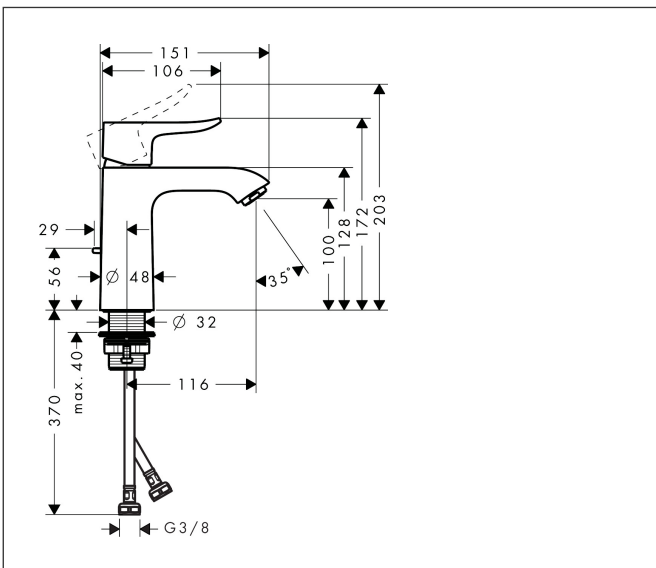

Merk	hansgrohe
Artikelnaam	Metris ééngreeps wastafelmengkraan 110 LowFlow met PopUp trekwaste
Art.nr.	31203000
Oppervlakte	chrom
Netto prijs	307,72 EUR

Product foto

Kenmerken

- ComfortZone: 110
- voorsprong uitloop 116 mm
- uitloophoogte: 100 mm
- greepvariant: rechte greep
- vaste uitloop
- straalsoort: normale straal
- maximale doorstroomhoeveelheid bij 3 bar: 3,5 l/min
- keramisch kardoes
- pop-up afvoergarnituur G 1 ¼
- materiaal afvoergarnituur: metaal
- EU taxonomie: max 6l/min - draagt substantieel bij aan duurzaamheid

Maat tekeningen

Technologie

Straalsoorten

Merk hansgrohe
 Artikelnaam **Metris** ééngreeps wastafelmengkraan 110 LowFlow met PopUp trekwaste
 Art.nr. 31203000
 Oppervlakte chroom
 Netto prijs 307,72 EUR

Stroomschema

Merk	hansgrohe
Artikelnaam	Metris ééngreeps wastafelmengkraan 110 LowFlow met PopUp trekwaste
Art.nr.	31203000
Oppervlakte	chrom
Netto prijs	307,72 EUR

Explosietekening voor bouwjaar: >04/17

Merk	hansgrohe
Artikelnaam	Metris ééngreeps wastafelmengkraan 110 LowFlow met PopUp trekwaste
Art.nr.	31203000
Oppervlakte	chrom
Netto prijs	307,72 EUR

Onderdelen voor bouwjaar: >04/17

Pos	Beschrijving	Art.nr.	Prijs
1	greep	95519000	34,01
2	greepstop	96338000	3,12
3	afdekkap	97406000	17,26
4	moer	97209000	13,21
5	O-Ring 32x2	98193000	3,12
6	kardoes compl.	95646000	81,54
7	borgschroef	95140000	4,99
8	dichting	95008000	8,01
9	kardoesadapter	98750000	10,82
10	O-Ring 30x2	98186000	3,12
11	O-ring 35x2	92604000	4,99
12	perlator M24x1	98453000	17,26
13	vlakdichting	98749000	4,99
14	schachtbevestigingsset compl. (Ø 32)	13961000	21,22
15	stelring	97548000	3,12
16	aansluitslang 450 mm M8x0,75 G3/8	97206000	26,73
17	O-ring 6,6x1,6	93019000	3,12
18	trekstang	96657000	10,82
a	afvoergarnituur	94139000	74,26
b	schachtverlenging	13898000	66,87