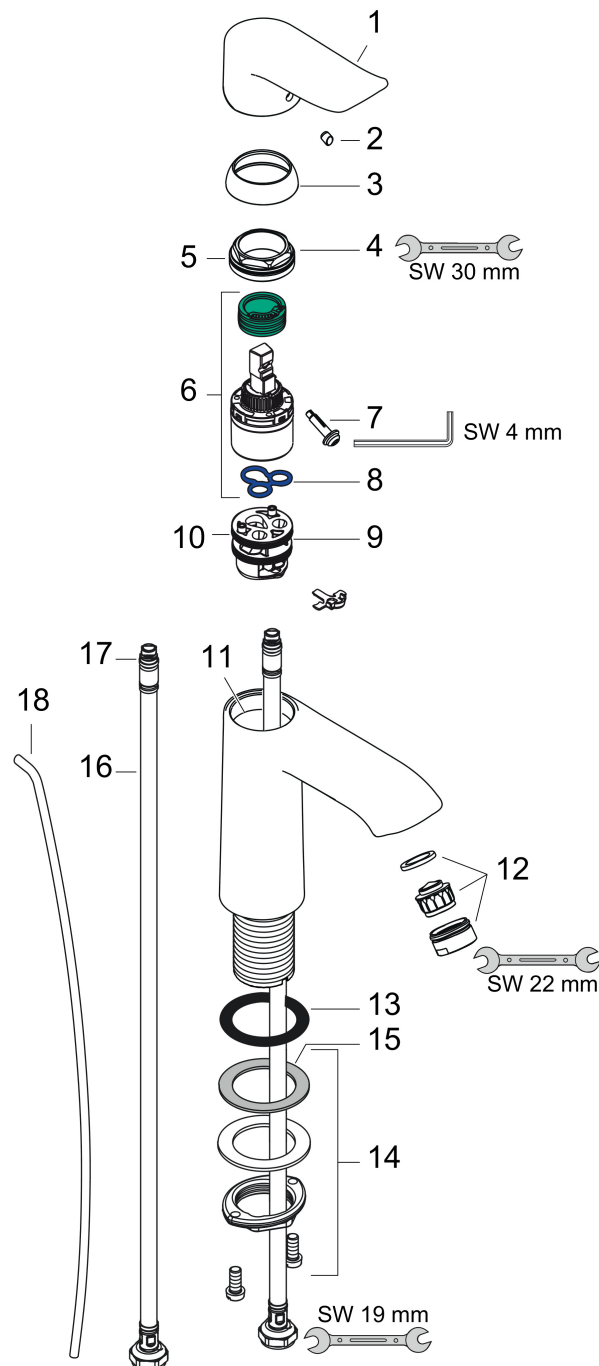

Merk	hansgrohe
Artikelnaam	Metris ééngreeps wastafelmengkraan 110 LowFlow met PopUp trekwaste
Art.nr.	31203000
Oppervlakte	chrom
Netto prijs	307,72 EUR

Product foto

Kenmerken

- ComfortZone: 110
- voorsprong uitloop 116 mm
- uitloophoogte: 100 mm
- greepvariant: rechte greep
- vaste uitloop
- straalsoort: normale straal
- maximale doorstroomhoeveelheid bij 3 bar: 3,5 l/min
- keramisch kardoes
- pop-up afvoergarnituur G 1 ¼
- materiaal afvoergarnituur: metaal
- EU taxonomie: max 6l/min - draagt substantieel bij aan duurzaamheid

Maat tekeningen

Technologie

Straalsoorten

Merk hansgrohe
 Artikelnaam **Metris** ééngreeps wastafelmengkraan 110 LowFlow met PopUp trekwaste
 Art.nr. 31203000
 Oppervlakte chroom
 Netto prijs 307,72 EUR

Stroomschema

Merk	hansgrohe
Artikelnaam	Metris ééngreeps wastafelmengkraan 110 LowFlow met PopUp trekwaste
Art.nr.	31203000
Oppervlakte	chrom
Netto prijs	307,72 EUR

Explosietekening voor bouwjaar: >04/17

Merk	hansgrohe
Artikelnaam	Metris ééngreeps wastafelmengkraan 110 LowFlow met PopUp trekwaste
Art.nr.	31203000
Oppervlakte	chrom
Netto prijs	307,72 EUR

Onderdelen voor bouwjaar: >04/17

Pos	Beschrijving	Art.nr.	Prijs
1	greep	95519000	34,01
2	greepstop	96338000	3,12
3	afdekkap	97406000	17,26
4	moer	97209000	13,21
5	O-Ring 32x2	98193000	3,12
6	kardoes compl.	95646000	81,54
7	borgschroef	95140000	4,99
8	dichting	95008000	8,01
9	kardoesadapter	98750000	10,82
10	O-Ring 30x2	98186000	3,12
11	O-ring 35x2	92604000	4,99
12	perlator M24x1	98453000	17,26
13	vlakdichting	98749000	4,99
14	schachtbevestigingsset compl. (Ø 32)	13961000	21,22
15	stelring	97548000	3,12
16	aansluitslang 450 mm M8x0,75 G3/8	97206000	26,73
17	O-ring 6,6x1,6	93019000	3,12
18	trekstang	96657000	10,82
a	afvoergarnituur	94139000	74,26
b	schachtverlenging	13898000	66,87