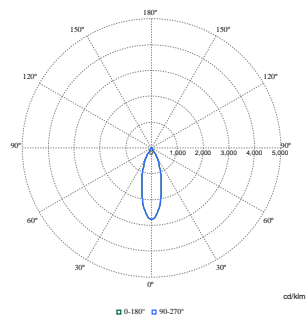

GWP totaal B6 (kg CO _{2eq}) Opgegeven eenheid	Bereken met uw lokale energiemixwaarde: Vermogen (kW, aangegeven eenheid) * Levensduur (uren, aangegeven eenheid) * Energiemix (kg CO _{2eq} / kWh)
GWP totaal B6 (kg CO _{2eq}) Functionele eenheid	Bereken met uw lokale energiemixwaarde: Aangegeven vermogen (kW) * 1000 (lm) / lumenoutput (lm) Aangegeven eenheid * 35000 (uur) * energiemix (kg CO _{2eq} / kWh)

Maatschets

LuxSpace Accent Compact Elbow

Fotometrische gegevens

Polar Normal (separate) - RS770BI - 910505101604