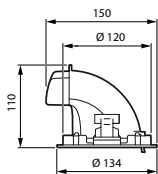

GWP totaal B6 (kg CO_{2eq}) Opgegeven eenheid	Bereken met uw lokale energiemixwaarde: Vermogen (kW, aangegeven eenheid) * Levensduur (uren, aangegeven eenheid) * Energiemix (kg CO_{2eq} / kWh)
GWP totaal B6 (kg CO_{2eq}) Functionele eenheid	Bereken met uw lokale energiemixwaarde: Aangegeven vermogen (kW) * 1000 (lm) / lumenoutput (lm) Aangegeven eenheid * 35000 (uur) * energiemix (kg CO_{2eq} / kWh)

Productgegevens

Productnaam voor bestelling	RS772B 27S/930 PSU-E WB BK
Volledige productnaam	RS772B 27S/930 PSU-E WB BK
Full EOC	871869997918800
Bestelcode	8718699979188
Materiaalnr. (12NC)	910505101604
Lokale code	8718699979188
Numerator - Aantal per pak	1
EAN/UPC - product/behuizing	8718699979188
Numerator - Dozen per buitendoos	1
EAN/UPC - Case	8718699979188
Code productfamilie	RS772B [LUXSPACE ACCENT COMPACT ELBOW RPO]

Maatschets