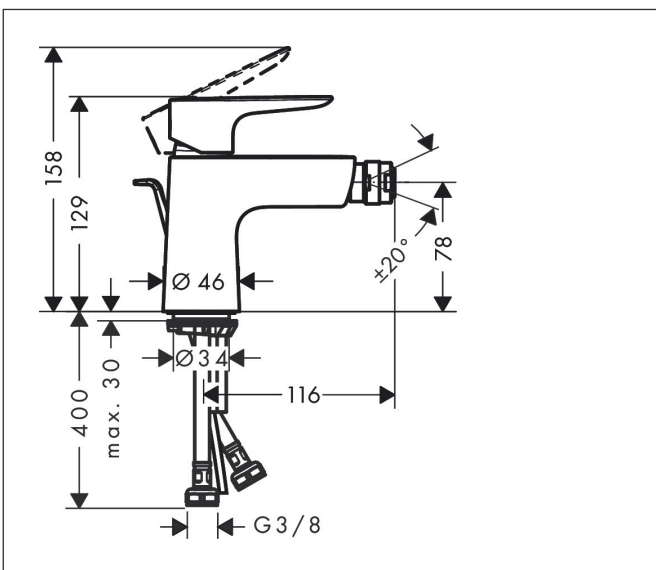

Merk hansgrohe
 Artikelnaam **Talis E** ééngreeps bidtmengkraan met PopUp trekwaste
 Art.nr. 71720140
 Oppervlakte Brushed Bronze
 Netto prijs 276,94 EUR

Product foto

Kenmerken

- ééngreeps bidtmengkraan, afvoergarnituur
- voorsprong uitloop 116 mm
- uitloophoogte: 78 mm
- perlator met kogelgewricht
- straalsoort: normale straal
- maximale doorstroomhoeveelheid bij 3 bar: 5 l/min
- keramisch kardoes
- temperatuurbegrenzing instelbaar
- EU taxonomie: max 6l/min - draagt substantieel bij aan duurzaamheid

Maat tekeningen

Technologie

Merk hansgrohe
 Artikelnaam **Talis E** ééngreeps bidetmengkraan met PopUp trekwaste
 Art.nr. 71720140
 Oppervlakte Brushed Bronze
 Netto prijs 276,94 EUR

Stroomschema

Merk	hansgrohe
Artikelnaam	Talis E ééngreeps bidetmengkraan met PopUp trekwaste
Art.nr.	71720140
Oppervlakte	Brushed Bronze
Netto prijs	276,94 EUR

Explosietekening voor bouwjaar: >07/19

Merk	hansgrohe
Artikelnaam	Talis E ééngreeps bidetmengkraan met PopUp trekwaste
Art.nr.	71720140
Oppervlakte	Brushed Bronze
Netto prijs	276,94 EUR

Onderdelen voor bouwjaar: >07/19

Pos	Beschrijving	Art.nr.	Prijs
1	greep	92687140	60,90
2	greepstop	95704000	3,00
3	afdekkap	92625140	38,60
4	moer	92689000	20,40
5	O-ring 25x1,5	98146000	4,80
6	O-ring 27x1,5	92527000	7,70
7	kardoes compl.	97685000	52,00
8	dichting	98865000	25,70
9	kardoesadapter	98866000	25,70
10	O-ring 23x2	98398000	3,00
11	kogelgewricht	96050140	49,10
12	perlator M24x1 (5 l/min)	13185140	23,22
13	schroef M8 x 68	97736000	4,80
14	dichting Ø 42	98722000	4,80
15	schachtbevestigingsset compl.	96016000	25,70
16	aansluitslang 450 mm M8x0,75 G3/8	97206000	25,70
17	O-ring 7x1,5	98422000	3,00
18	trekstang	96657140	15,60
a	afvoergarnituur	94139140	137,30