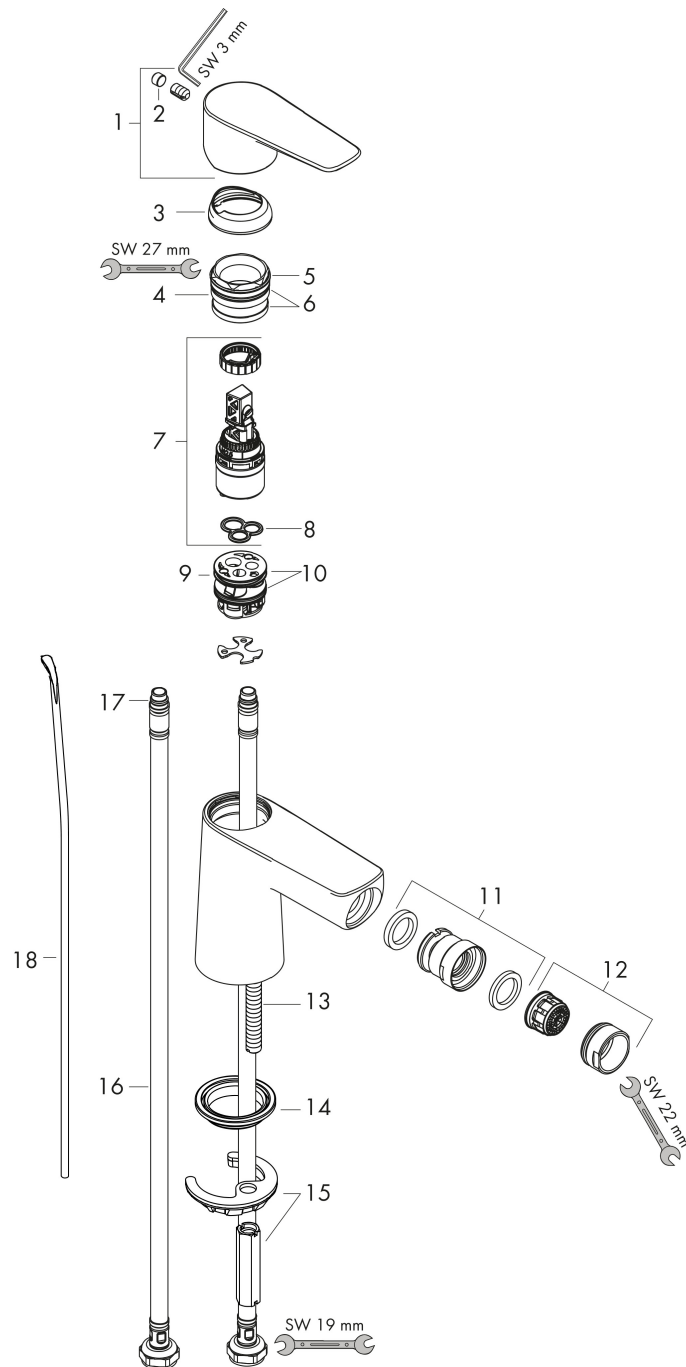

Merk hansgrohe
 Artikelnaam **Talis E** ééngreeps bidtmengkraan met PopUp trekwaste
 Art.nr. 71720140
 Oppervlakte Brushed Bronze
 Netto prijs 276,94 EUR

Product foto

Kenmerken

- ééngreeps bidtmengkraan, afvoergarnituur
- voorsprong uitloop 116 mm
- uitloophoogte: 78 mm
- perlator met kogelgewricht
- straalsoort: normale straal
- maximale doorstroomhoeveelheid bij 3 bar: 5 l/min
- keramisch kardoes
- temperatuurbegrenzing instelbaar
- EU taxonomie: max 6l/min - draagt substantieel bij aan duurzaamheid

Maat tekeningen

Technologie

Merk hansgrohe
 Artikelnaam **Talis E** ééngreeps bidetmengkraan met PopUp trekwaste
 Art.nr. 71720140
 Oppervlakte Brushed Bronze
 Netto prijs 276,94 EUR

Stroomschema

Merk	hansgrohe
Artikelnaam	Talis E ééngreeps bidetmengkraan met PopUp trekwaste
Art.nr.	71720140
Oppervlakte	Brushed Bronze
Netto prijs	276,94 EUR

Explosietekening voor bouwjaar: >07/19

Merk	hansgrohe
Artikelnaam	Talis E ééngreeps bidetmengkraan met PopUp trekwaste
Art.nr.	71720140
Oppervlakte	Brushed Bronze
Netto prijs	276,94 EUR

Onderdelen voor bouwjaar: >07/19

Pos	Beschrijving	Art.nr.	Prijs
1	greep	92687140	60,90
2	greepstop	95704000	3,00
3	afdekkap	92625140	38,60
4	moer	92689000	20,40
5	O-ring 25x1,5	98146000	4,80
6	O-ring 27x1,5	92527000	7,70
7	kardoes compl.	97685000	52,00
8	dichting	98865000	25,70
9	kardoesadapter	98866000	25,70
10	O-ring 23x2	98398000	3,00
11	kogelgewricht	96050140	49,10
12	perlator M24x1 (5 l/min)	13185140	23,22
13	schroef M8 x 68	97736000	4,80
14	dichting Ø 42	98722000	4,80
15	schachtbevestigingsset compl.	96016000	25,70
16	aansluitslang 450 mm M8x0,75 G3/8	97206000	25,70
17	O-ring 7x1,5	98422000	3,00
18	trekstang	96657140	15,60
a	afvoergarnituur	94139140	137,30