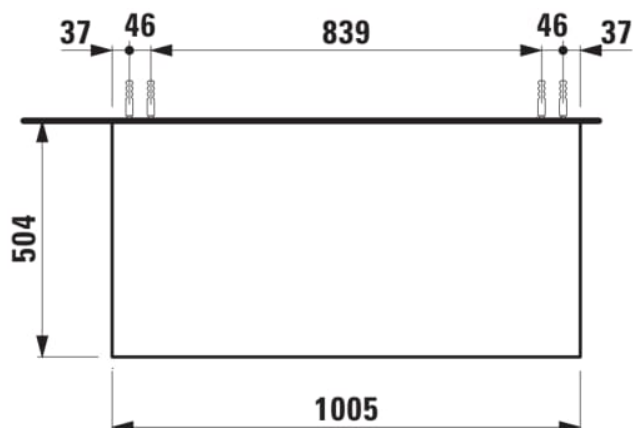

TECHNISCHE TEKENINGEN