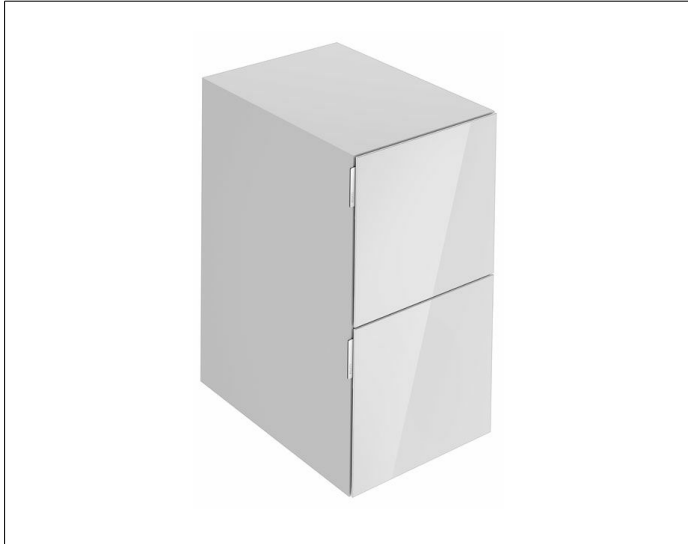

EDITION 11 ART

32542350400 Sideboard

PRODUKT

ZEICHNUNG

OBERFLÄCHE

manhattan / Glas manhattan

ABMESSUNG

400 x 700 x 490