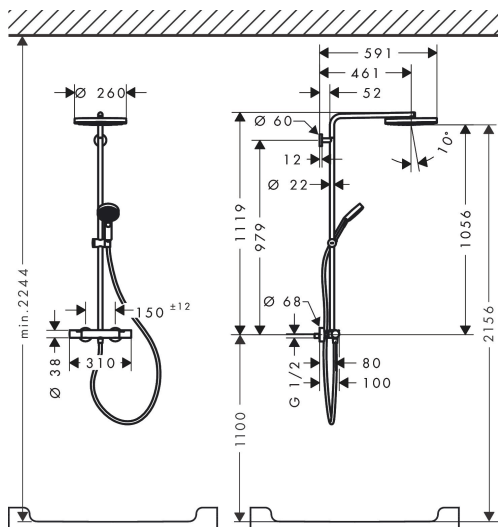

Certificaat

Merk hansgrohe
 Artikelnaam **Pulsify S Puro** Showerpipe 260 1jet met Ecostat Fine en handdouche 3jet
 Art.nr. 24236140
 Oppervlakte Brushed Bronze
 Netto prijs 1.182,07 EUR

Stroomschema

Merk	hansgrohe
Artikelnaam	Pulsify S Puro Showerpipe 260 1jet met Ecostat Fine en handdouche 3jet
Art.nr.	24236140
Oppervlakte	Brushed Bronze
Netto prijs	1.182,07 EUR

Installatievoorbeelden

i Afmetingen kunnen variëren vanwege keramische toleranties die verband houden met het productieproces.

Merk: hansgrohe
 Artikelnaam: **Pulsify S Puro** Showerpipe 260 1jet met Ecostat Fine en handdouche 3jet
 Art.nr.: 24236140
 Oppervlakte: Brushed Bronze
 Netto prijs: 1.182,07 EUR

Onderdelen voor bouwjaar: >06/24

Pos	Beschrijving	Art.nr.	Prijs
1	bevestigingsmateriaal	96179000	10,40
2	muurflans	95688000	25,70
3	opvulschijf 7 mm	95239140	19,10
4	rozet Ø 60 mm	95692140	24,90
5	O-ring 20x2,5	92602000	4,80
6	huls	92166140	49,10
7	schroef	92137000	4,80
8	inbusschroef M6x5	98447000	3,00
9	douche-arm compl.	94831140	170,60
10	adapter voor hoofddouche	85407140	96,50
11	O-ring 15x2	98163000	3,00
12	inbusschroef M4x10	97667000	3,00
13	Hoofddouche	94876140	450,60
14	doorstroombegrenzer	87874000	7,70
15	O-ring 15x2,5	98131000	3,00
16	stijgbuis 973 mm / Ø 22 mm	92468140	170,60
17	stijgbuis 1030 mm	95915140	170,60
18	stijgbuis 1400 mm	95983140	221,40
19	schuifstuk cpl.	93517140	78,00
20	slagdemper	95009000	7,70
21	Handdouche	24110140	62,39
22	zeef	92672000	4,80
23	dichting	98058000	3,00
24	doucheslang Isiflex'B 1,60 m	28276140	48,64
25	O-ring 14x2	98129000	3,00
26	thermostaatgreep	87707140	60,90
27	greepadapter m. schroef	95843000	7,70
28	aanslagring	95839000	16,60
29	moer	98913000	16,60
30	temperatuur regeleenheid	98282000	91,50
31	greep	87706140	49,10
32	aanslagring voor bovendeel	95927000	25,70
33	bovendeel met omstelling	98283000	64,30
34	moeren set	96157140	38,60