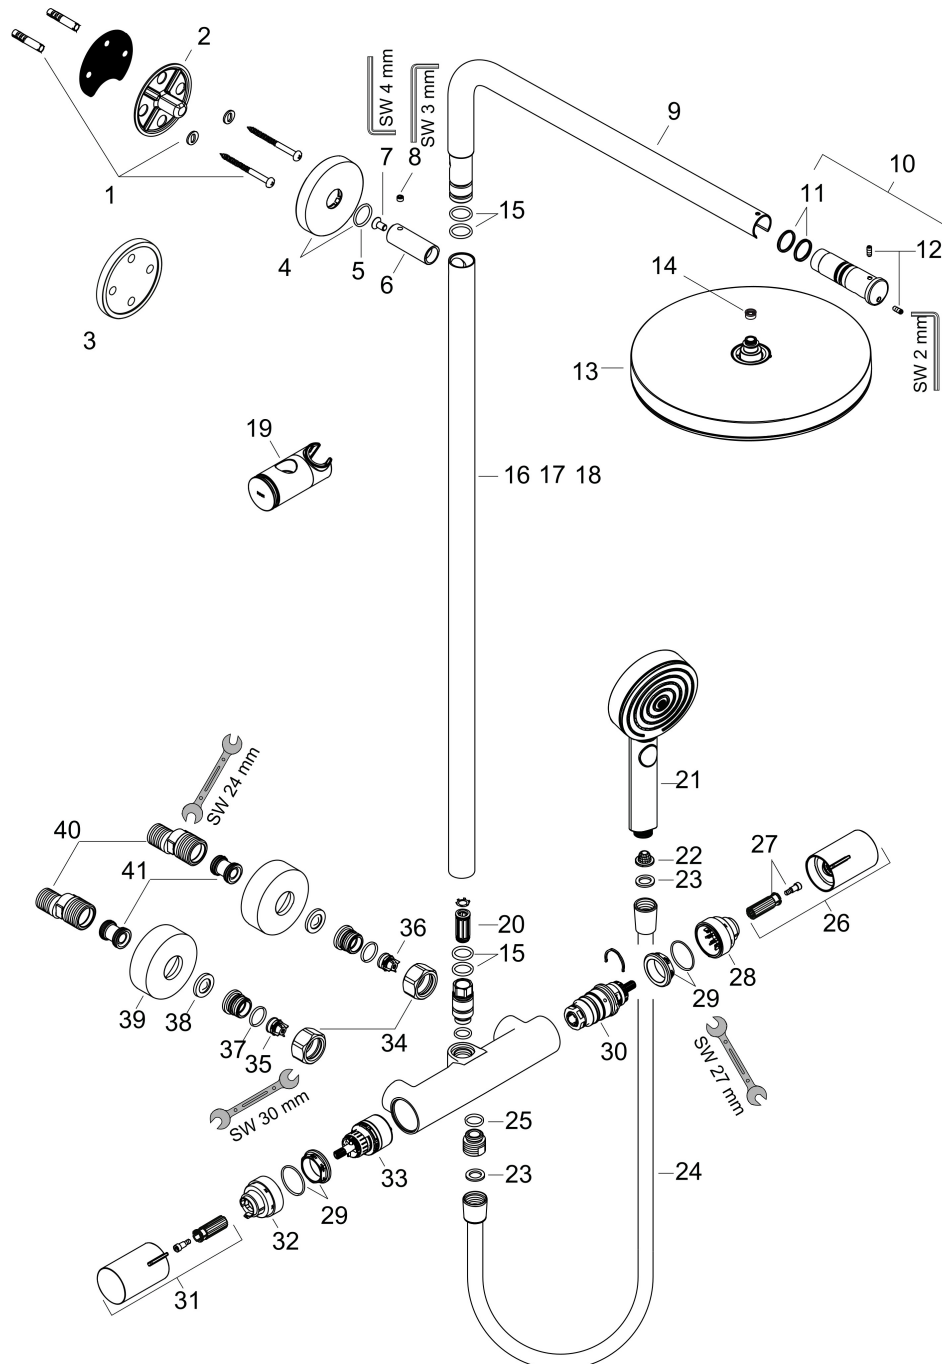

Certificaat

Merk hansgrohe
 Artikelnaam **Pulsify S Puro** Showerpipe 260 1jet met Ecostat Fine en handdouche 3jet
 Art.nr. 24236140
 Oppervlakte Brushed Bronze
 Netto prijs 1.182,07 EUR

Stroomschema

Merk	hansgrohe
Artikelnaam	Pulsify S Puro Showerpipe 260 1jet met Ecostat Fine en handdouche 3jet
Art.nr.	24236140
Oppervlakte	Brushed Bronze
Netto prijs	1.182,07 EUR

Installatievoorbeelden

i Afmetingen kunnen variëren vanwege keramische toleranties die verband houden met het productieproces.

Merk: hansgrohe
 Artikelnaam: **Pulsify S Puro** Showerpipe 260 1jet met Ecostat Fine en handdouche 3jet
 Art.nr.: 24236140
 Oppervlakte: Brushed Bronze
 Netto prijs: 1.182,07 EUR

Explosietekening voor bouwjaar: >06/24

Merk	hansgrohe
Artikelnaam	Pulsify S Puro Showerpipe 260 1jet met Ecostat Fine en handdouche 3jet
Art.nr.	24236140
Oppervlakte	Brushed Bronze
Netto prijs	1.182,07 EUR

Merk	hansgrohe
Artikelnaam	Pulsify S Puro Showerpipe 260 1jet met Ecostat Fine en handdouche 3jet
Art.nr.	24236140
Oppervlakte	Brushed Bronze
Netto prijs	1.182,07 EUR

Onderdelen voor bouwjaar: >06/24

Pos	Beschrijving	Art.nr.	Prijs
35	terugslagklep (drukbestendig tot 2 MPa)	93136000	25,70
36	terugslagklep	96737000	25,70
37	O-ring 17x1,5	98137000	3,00
38	zeefdichting	96922000	7,70
39	rozet Ø 68 mm	96467140	24,90
40	S-koppelingenset (±12 mm)	94140000	40,60
41	slagdemper	96429000	4,80