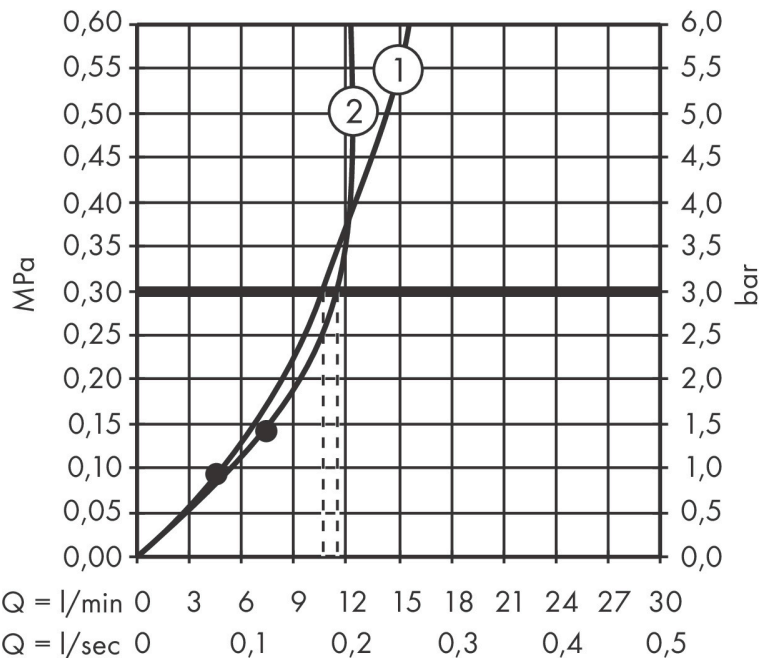

Certificaat

Merk hansgrohe
 Artikelnaam **Pulsify S Puro** Showerpipe 260 1jet met Ecostat Fine en handdouche 3jet
 Art.nr. 24236140
 Oppervlakte Brushed Bronze
 Netto prijs 1.182,07 EUR

Stroomschema

Merk	hansgrohe
Artikelnaam	Pulsify S Puro Showerpipe 260 1jet met Ecostat Fine en handdouche 3jet
Art.nr.	24236140
Oppervlakte	Brushed Bronze
Netto prijs	1.182,07 EUR

Installatievoorbeelden

i Afmetingen kunnen variëren vanwege keramische toleranties die verband houden met het productieproces.

Merk: hansgrohe
 Artikelnaam: **Pulsify S Puro** Showerpipe 260 1jet met Ecostat Fine en handdouche 3jet
 Art.nr.: 24236140
 Oppervlakte: Brushed Bronze
 Netto prijs: 1.182,07 EUR

Explosietekening voor bouwjaar: >06/24

Merk	hansgrohe
Artikelnaam	Pulsify S Puro Showerpipe 260 1jet met Ecostat Fine en handdouche 3jet
Art.nr.	24236140
Oppervlakte	Brushed Bronze
Netto prijs	1.182,07 EUR