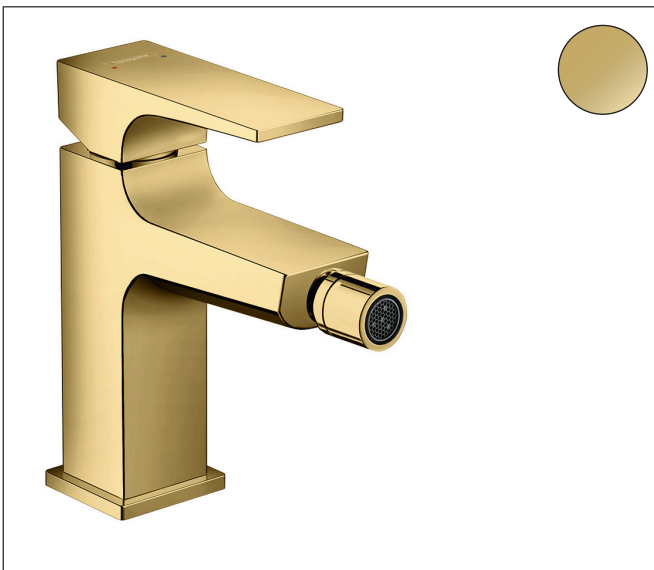

Merk hansgrohe
 Artikelnaam **Metropol** ééngreeps bidetmengkraan mer afvoerpluggarnituur
 Art.nr. 32520990
 Oppervlakte Polished Gold Optic
 Netto prijs 711,28 EUR

Product foto

Kenmerken

- ééngreeps bidetmengkraan, afvoergarnituur
- voorsprong uitloop 129 mm
- uitloophoogte: 100 mm
- perlator met kogelgewricht
- straalsoort: laminaire straal
- maximale doorstroomhoeveelheid bij 3 bar: 7,5 l/min
- keramisch kardoes
- temperatuurbegrenzing instelbaar

Maat tekeningen

Certificaat

Merk hansgrohe
 Artikelnaam **Metropol** ééngreeps bidetmengkraan mer afvoerpluggarnituur
 Art.nr. 32520990
 Oppervlakte Polished Gold Optic
 Netto prijs 711,28 EUR

Stroomschema

Merk	hansgrohe
Artikelnaam	Metropol ééngreeps bidetmengkraan mer afvoerpluggarnituur
Art.nr.	32520990
Oppervlakte	Polished Gold Optic
Netto prijs	711,28 EUR

Explosietekening voor bouwjaar: >07/19

Merk	hansgrohe
Artikelnaam	Metropol ééngreeps bidetmengkraan mer afvoerpluggarnituur
Art.nr.	32520990
Oppervlakte	Polished Gold Optic
Netto prijs	711,28 EUR