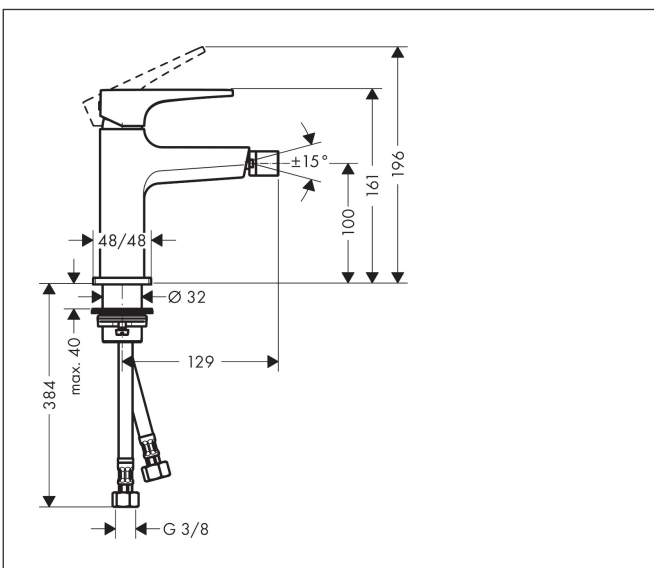

Merk hansgrohe
 Artikelnaam **Metropol** ééngreeps bidetmengkraan mer afvoerpluggarnituur
 Art.nr. 32520990
 Oppervlakte Polished Gold Optic
 Netto prijs 711,28 EUR

Product foto

Kenmerken

- ééngreeps bidetmengkraan, afvoergarnituur
- voorsprong uitloop 129 mm
- uitloophoogte: 100 mm
- perlator met kogelgewricht
- straalsoort: laminaire straal
- maximale doorstroomhoeveelheid bij 3 bar: 7,5 l/min
- keramisch kardoes
- temperatuurbegrenzing instelbaar

Maat tekeningen

Certificaat

Merk hansgrohe
 Artikelnaam **Metropol** ééngreeps bidetmengkraan mer afvoerpluggarnituur
 Art.nr. 32520990
 Oppervlakte Polished Gold Optic
 Netto prijs 711,28 EUR

Stroomschema

Merk	hansgrohe
Artikelnaam	Metropol ééngreeps bidetmengkraan mer afvoerpluggarnituur
Art.nr.	32520990
Oppervlakte	Polished Gold Optic
Netto prijs	711,28 EUR

Explosietekening voor bouwjaar: >07/19

Merk	hansgrohe
Artikelnaam	Metropol ééngreeps bidetmengkraan mer afvoerpluggarnituur
Art.nr.	32520990
Oppervlakte	Polished Gold Optic
Netto prijs	711,28 EUR

Onderdelen voor bouwjaar: >07/19

Pos	Beschrijving	Art.nr.	Prijs
1	greep	92995990	96,50
2	greepstop	95704000	3,00
3	afdekkap	92625990	38,60
4	moer	92689000	20,40
5	O-ring 27x1,5	92527000	7,70
6	O-ring 25x1,5	98146000	4,80
7	kardoes compl.	97685000	52,00
8	dichting	98865000	25,70
9	kardoesadapter	92628000	16,60
10	kardoesadapter	98866000	25,70
11	O-ring 23x2	98398000	3,00
12	perlator laminar M16x1 (7 l/min)	97360990	49,10
13	kogelgewricht	97362990	49,10
14	O-ring 32x1,5	92936000	3,00
15	rozet	93048990	49,10
16	schachtbevestigingsset compl. (Ø 32)	13961000	20,40
17	vlakdichting	98749000	4,80
18	stelring	97548000	3,00
19	aansluitslang 450 mm M8x0,75 G3/8	97206000	25,70
20	O-ring 6,6x1,6	93019000	3,00
a	Afvoerplug Push-Open	50100990	89,52
b	schachtverlenging	13898000	64,30