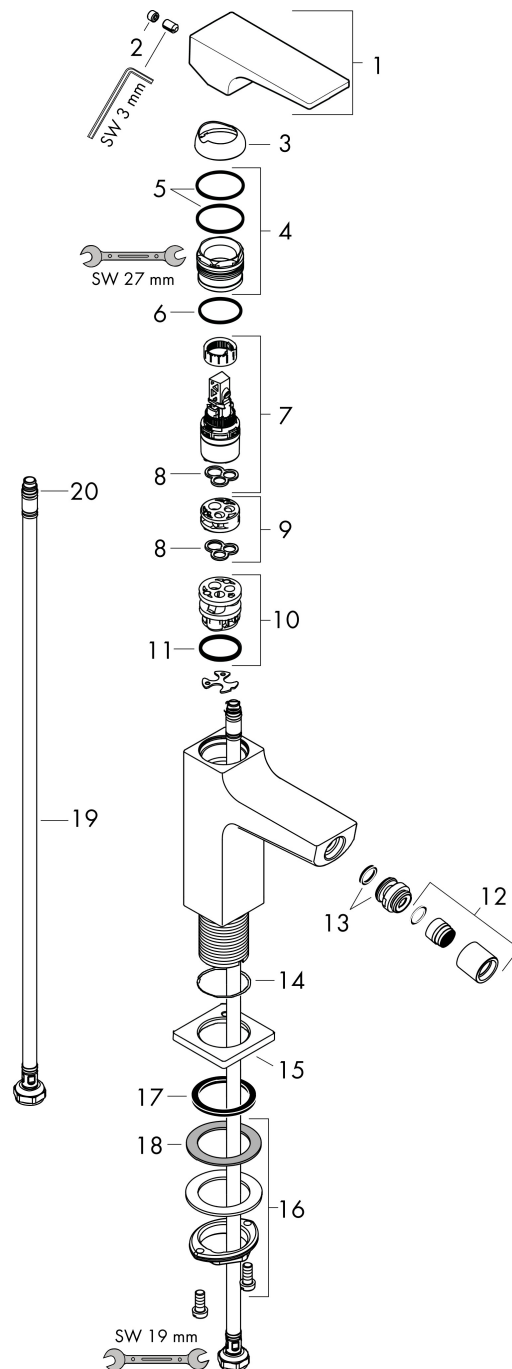

Merk hansgrohe
 Artikelnaam **Metropol** ééngreeps bidetmengkraan mer afvoerpluggarnituur
 Art.nr. 32520990
 Oppervlakte Polished Gold Optic
 Netto prijs 711,28 EUR

Product foto

Kenmerken

- ééngreeps bidetmengkraan, afvoergarnituur
- voorsprong uitloop 129 mm
- uitloophoogte: 100 mm
- perlator met kogelgewricht
- straalsoort: laminaire straal
- maximale doorstroomhoeveelheid bij 3 bar: 7,5 l/min
- keramisch kardoes
- temperatuurbegrenzing instelbaar

Maat tekeningen

Certificaat

Merk hansgrohe
 Artikelnaam **Metropol** ééngreeps bidetmengkraan mer afvoerpluggarnituur
 Art.nr. 32520990
 Oppervlakte Polished Gold Optic
 Netto prijs 711,28 EUR

Stroomschema

Merk	hansgrohe
Artikelnaam	Metropol ééngreeps bidetmengkraan mer afvoerpluggarnituur
Art.nr.	32520990
Oppervlakte	Polished Gold Optic
Netto prijs	711,28 EUR

Explosietekening voor bouwjaar: >07/19

Merk	hansgrohe
Artikelnaam	Metropol ééngreeps bidetmengkraan mer afvoerpluggarnituur
Art.nr.	32520990
Oppervlakte	Polished Gold Optic
Netto prijs	711,28 EUR

Onderdelen voor bouwjaar: >07/19

Pos	Beschrijving	Art.nr.	Prijs
1	greep	92995990	96,50
2	greepstop	95704000	3,00
3	afdekkap	92625990	38,60
4	moer	92689000	20,40
5	O-ring 27x1,5	92527000	7,70
6	O-ring 25x1,5	98146000	4,80
7	kardoes compl.	97685000	52,00
8	dichting	98865000	25,70
9	kardoesadapter	92628000	16,60
10	kardoesadapter	98866000	25,70
11	O-ring 23x2	98398000	3,00
12	perlator laminar M16x1 (7 l/min)	97360990	49,10
13	kogelgewricht	97362990	49,10
14	O-ring 32x1,5	92936000	3,00
15	rozet	93048990	49,10
16	schachtbevestigingsset compl. (Ø 32)	13961000	20,40
17	vlakdichting	98749000	4,80
18	stelring	97548000	3,00
19	aansluitslang 450 mm M8x0,75 G3/8	97206000	25,70
20	O-ring 6,6x1,6	93019000	3,00
a	Afvoerplug Push-Open	50100990	89,52
b	schachtverlenging	13898000	64,30