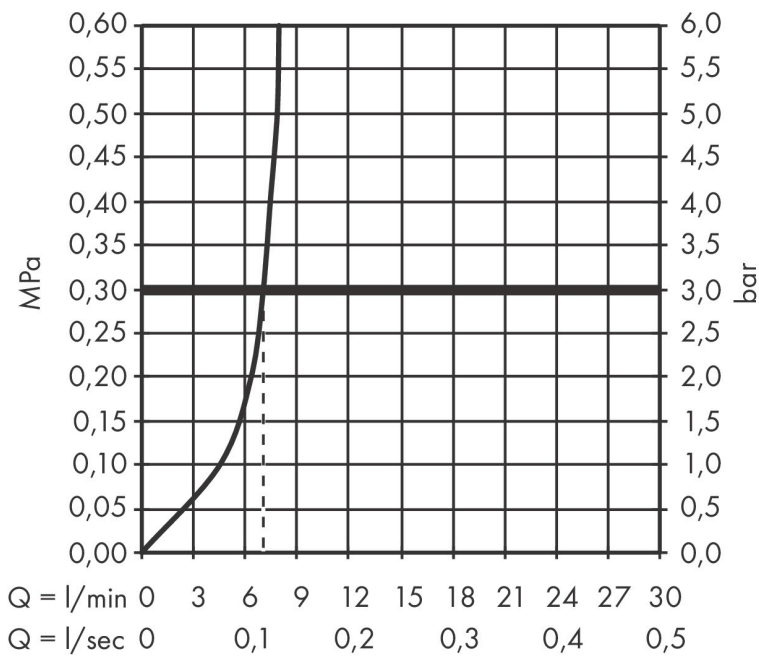

Merk hansgrohe
 Artikelnaam **Metropol** ééngreeps bidetmengkraan mer afvoerpluggarnituur
 Art.nr. 32520990
 Oppervlakte Polished Gold Optic
 Netto prijs 711,28 EUR

Product foto

Kenmerken

- ééngreeps bidetmengkraan, afvoergarnituur
- voorsprong uitloop 129 mm
- uitloophoogte: 100 mm
- perlator met kogelgewricht
- straalsoort: laminaire straal
- maximale doorstroomhoeveelheid bij 3 bar: 7,5 l/min
- keramisch kardoes
- temperatuurbegrenzing instelbaar

Maat tekeningen

Certificaat

Merk hansgrohe
 Artikelnaam **Metropol** ééngreeps bidetmengkraan mer afvoerpluggarnituur
 Art.nr. 32520990
 Oppervlakte Polished Gold Optic
 Netto prijs 711,28 EUR

Stroomschema