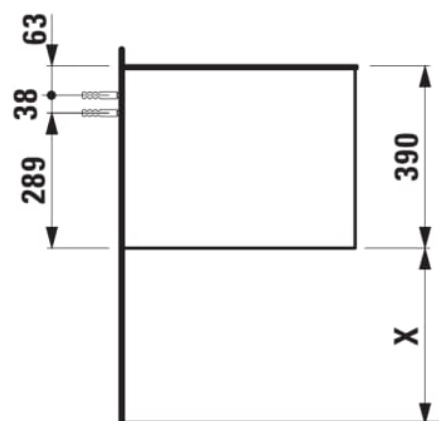

DESSINS TECHNIQUES