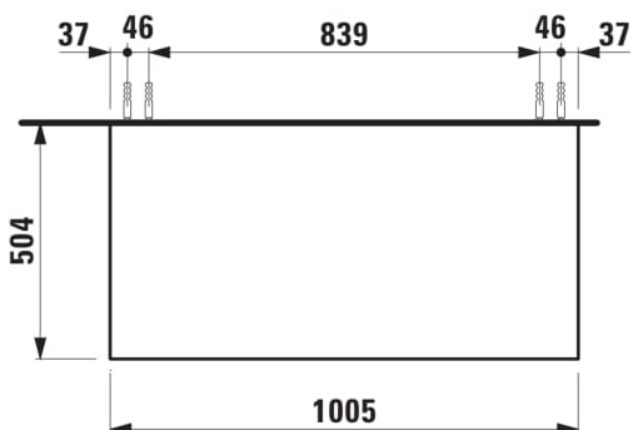

DESSINS TECHNIQUES