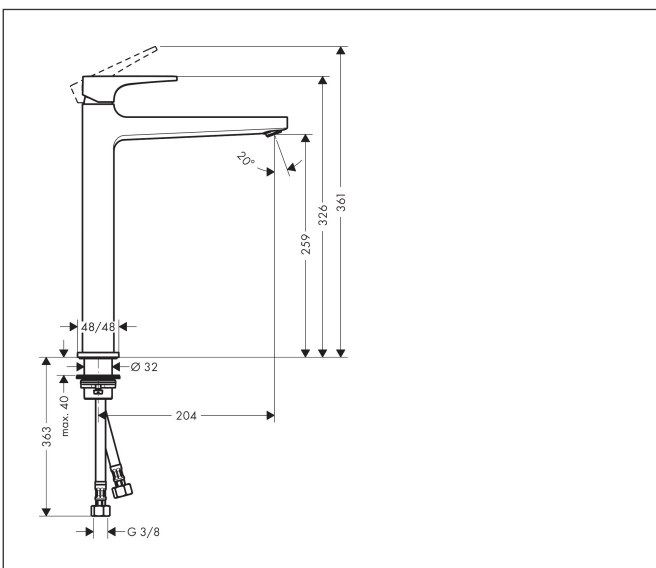

Merk hansgrohe
 Artikelnaam **Metropol** ééngreeps wastafelkraan 260 met rechte greep en PushOpen afvoerplug
 Art.nr. 32512140
 Oppervlakte Brushed Bronze
 Netto prijs 806,81 EUR

Product foto

Kenmerken

- ComfortZone: 260
- voorsprong uitloop 204 mm
- uitloophoogte: 259 mm
- greepvariant: rechte greep
- vaste uitloop
- straalsoort: normale straal
- maximale doorstroomhoeveelheid bij 3 bar: 5 l/min
- keramisch kardoes
- push-open afvoergarnituur G 1¼
- materiaal afvoergarnituur: metaal
- EU taxonomie: max 6l/min - draagt substantieel bij aan duurzaamheid

Maat tekeningen

Technologie

Straalsoorten

Certificaat

Merk hansgrohe
 Artikelnaam **Metropol** ééngreeps wastafelkraan 260 met rechte greep en PushOpen afvoerplug
 Art.nr. 32512140
 Oppervlakte Brushed Bronze
 Netto prijs 806,81 EUR

Stroomschema

| | |
|-------------|---|
| Merk | hansgrohe |
| Artikelnaam | Metropol ééngreeps wastafelkraan 260 met rechte greep en PushOpen afvoerplug |
| Art.nr. | 32512140 |
| Oppervlakte | Brushed Bronze |
| Netto prijs | 806,81 EUR |

Explosietekening voor bouwjaar: >04/20

| | |
|-------------|---|
| Merk | hansgrohe |
| Artikelnaam | Metropol ééngreeps wastafelkraan 260 met rechte greep en PushOpen afvoerplug |
| Art.nr. | 32512140 |
| Oppervlakte | Brushed Bronze |
| Netto prijs | 806,81 EUR |