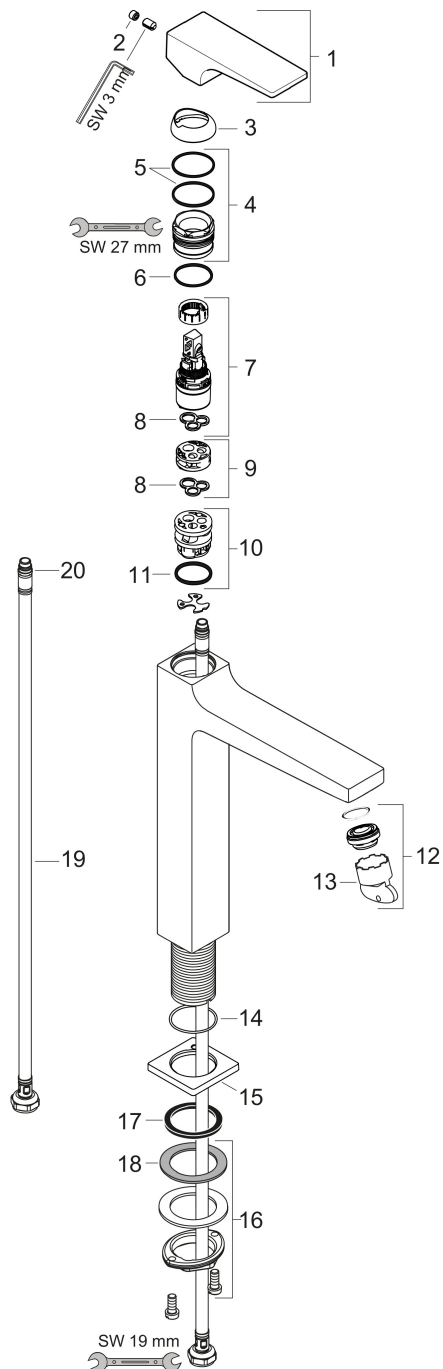

Merk hansgrohe
 Artikelnaam **Metropol** ééngreeps wastafelkraan 260 met rechte greep en PushOpen afvoerplug
 Art.nr. 32512140
 Oppervlakte Brushed Bronze
 Netto prijs 806,81 EUR

Product foto

Kenmerken

- ComfortZone: 260
- voorsprong uitloop 204 mm
- uitloophoogte: 259 mm
- greepvariant: rechte greep
- vaste uitloop
- straalsoort: normale straal
- maximale doorstroomhoeveelheid bij 3 bar: 5 l/min
- keramisch kardoes
- push-open afvoergarnituur G 1¼
- materiaal afvoergarnituur: metaal
- EU taxonomie: max 6l/min - draagt substantieel bij aan duurzaamheid

Maat tekeningen

Technologie

Straalsoorten

Certificaat

Merk hansgrohe
 Artikelnaam **Metropol** ééngreeps wastafelkraan 260 met rechte greep en PushOpen afvoerplug
 Art.nr. 32512140
 Oppervlakte Brushed Bronze
 Netto prijs 806,81 EUR

Stroomschema

| | |
|-------------|---|
| Merk | hansgrohe |
| Artikelnaam | Metropol ééngreeps wastafelkraan 260 met rechte greep en PushOpen afvoerplug |
| Art.nr. | 32512140 |
| Oppervlakte | Brushed Bronze |
| Netto prijs | 806,81 EUR |

Explosietekening voor bouwjaar: >04/20

| | |
|-------------|---|
| Merk | hansgrohe |
| Artikelnaam | Metropol ééngreeps wastafelkraan 260 met rechte greep en PushOpen afvoerplug |
| Art.nr. | 32512140 |
| Oppervlakte | Brushed Bronze |
| Netto prijs | 806,81 EUR |