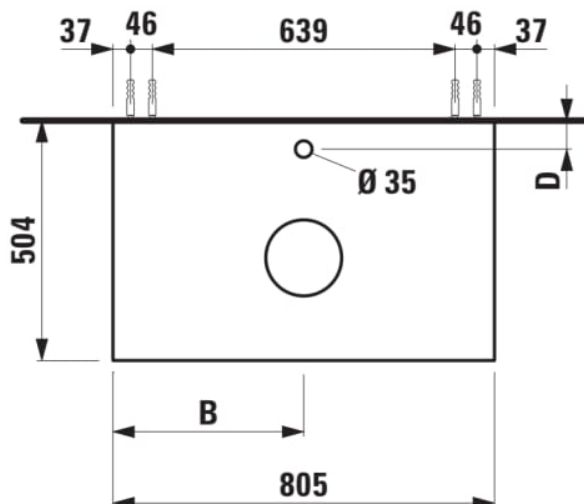

## ARUN

Onderbouwkast 805X504mm, 1 lade, cutout in het midden, met kraangat, Botticino Crema top

### AFMETINGEN

Lengte	805 mm
Breedte	505 mm
Hoogte	390 mm

### TECHNISCHE TEKENINGEN

TE COMBINEREN MET

Lade-indeling  
H4925920970001

Fontein, onderzijde  
geslepen, met keramische  
afvoerplug  
H816341...1041

Fontein, onderzijde  
geslepen, met keramische  
afvoerplug  
H816341...1091