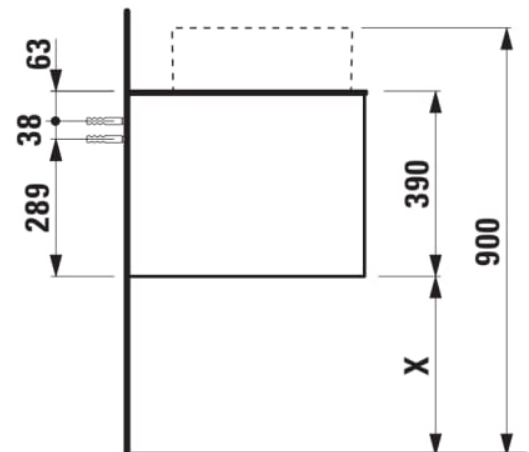

### AFMETINGEN

Lengte	805 mm
Breedte	505 mm
Hoogte	390 mm

### TECHNISCHE TEKENINGEN

TE COMBINEREN MET

Lade-indeling  
H4925920970001

Fontein, onderzijde  
geslepen, met keramische  
afvoerplug  
H816341...1041

Fontein, onderzijde  
geslepen, met keramische  
afvoerplug  
H816341...1091