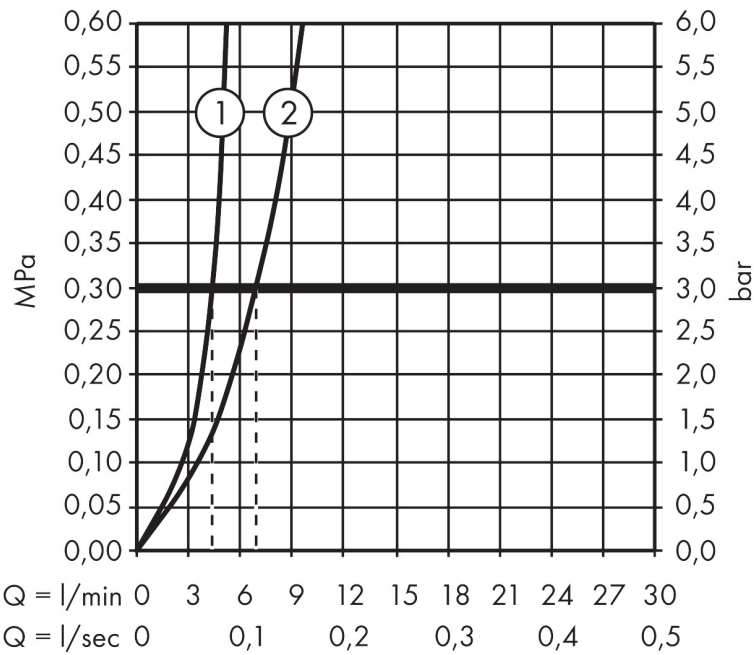

- ComfortZone: 160
- voorsprong uitloop 152 mm
- uitloophoogte: 159 mm
- greepvariant: rechte greep
- vaste uitloop
- maximale doorstroomhoeveelheid bij 3 bar: 5 l/min
- keramische kranen warm/koud 90°
- push-open afvoergarnituur G 1 1/4
- materiaal afvoergarnituur: metaal
- EU taxonomie: max 6l/min - draagt substantieel bij aan duurzaamheid

Maat tekeningen

Technologie

Certificaat

Merk hansgrohe
 Artikelnaam **Metropol** 3-gats wastafelmengkraan 160 met rechte greep en PushOpen afvoerplug
 Art.nr. 32515340
 Oppervlakte Brushed Black Chrome
 Netto prijs 784,49 EUR

Stroomschema

1 With flow limiter

2 Zonder doorstroombgrenzer

Merk	hansgrohe
Artikelnaam	Metropol 3-gats wastafelmengkraan 160 met rechte greep en PushOpen afvoerplug
Art.nr.	32515340
Oppervlakte	Brushed Black Chrome
Netto prijs	784,49 EUR