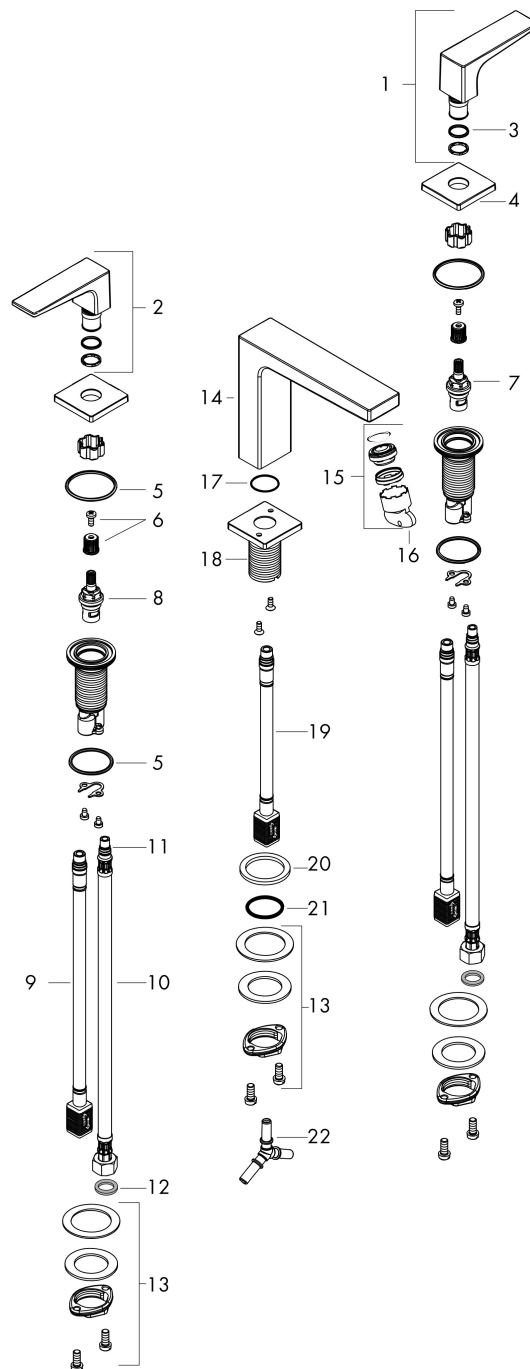

Maat tekeningen

Technologie

Certificaat

Merk hansgrohe
 Artikelnaam **Metropol** 3-gats wastafelmengkraan 160 met rechte greep en PushOpen afvoerplug
 Art.nr. 32515340
 Oppervlakte Brushed Black Chrome
 Netto prijs 784,49 EUR

Stroomschema

1 With flow limiter

2 Zonder doorstroombgrenzer

Merk	hansgrohe
Artikelnaam	Metropol 3-gats wastafelmengkraan 160 met rechte greep en PushOpen afvoerplug
Art.nr.	32515340
Oppervlakte	Brushed Black Chrome
Netto prijs	784,49 EUR

Explosietekening voor bouwjaar: >11/19

Merk	hansgrohe
Artikelnaam	Metropol 3-gats wastafelmengkraan 160 met rechte greep en PushOpen afvoerplug
Art.nr.	32515340
Oppervlakte	Brushed Black Chrome
Netto prijs	784,49 EUR

Onderdelen voor bouwjaar: >11/19

Pos	Beschrijving	Art.nr.	Prijs
1	greep koud	92917340	81,12
2	greep warm	92916340	81,12
3	O-Ring 14x1,5	98201000	3,12
4	rozet	92915340	63,34
5	O-ring 33x2,5	92907000	3,12
6	greepadapter m. schroef	98932000	13,21
7	bovendeel links sluitend	95366000	34,01
8	bovendeel rechts sluitend	98817000	26,73
9	aansluitslang 400 mm M10x1	92914000	54,08
10	aansluitslang 450 mm M8x0,75 G3/8	97206000	26,73
11	O-ring 7x1,5	98422000	3,12
12	dichtingsset	95581000	4,99
13	schachtbevestigingsset compl. (Ø 28)	92909000	34,01
14	uitloop 160 mm	93158340	570,02
15	perlator M24x1 (5 l/min)	92996000	26,73
16	servicesleutel	95661000	4,99
17	O-ring 21x1,5	98219000	3,12
18	rozet voor uitloop	92906340	122,30
19	aansluitslang 200 mm M10x1	92913000	42,22
20	vlakdichting	98749000	4,99
21	O-ring 26x4	92191000	3,12
22	slangaansluitbocht	92905000	34,01
a	Afvoerplug Push-Open	50100340	93,10