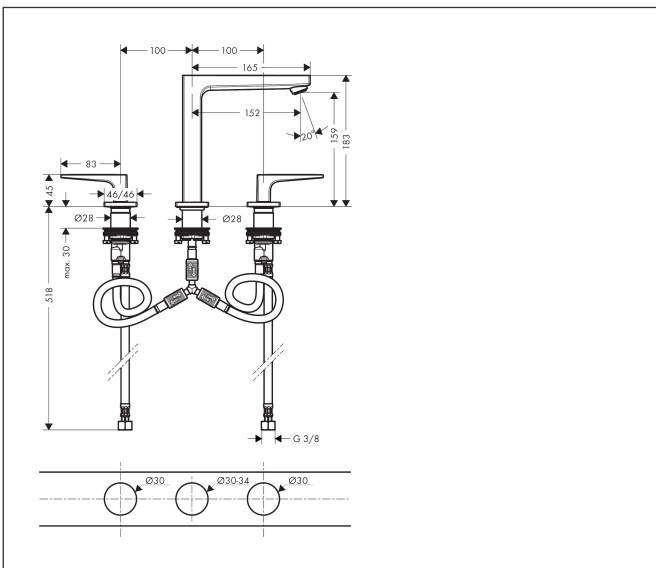

- ComfortZone: 160
- voorsprong uitloop 152 mm
- uitloophoogte: 159 mm
- greepvariant: rechte greep
- vaste uitloop
- maximale doorstroomhoeveelheid bij 3 bar: 5 l/min
- keramische kranen warm/koud 90°
- push-open afvoergarnituur G 1 1/4
- materiaal afvoergarnituur: metaal
- EU taxonomie: max 6l/min - draagt substantieel bij aan duurzaamheid

Maat tekeningen

Technologie

Certificaat

Merk hansgrohe
 Artikelnaam **Metropol** 3-gats wastafelmengkraan 160 met rechte greep en PushOpen afvoerplug
 Art.nr. 32515340
 Oppervlakte Brushed Black Chrome
 Netto prijs 784,49 EUR

Stroomschema

1 With flow limiter

2 Zonder doorstroombgrenzer

Merk	hansgrohe
Artikelnaam	Metropol 3-gats wastafelmengkraan 160 met rechte greep en PushOpen afvoerplug
Art.nr.	32515340
Oppervlakte	Brushed Black Chrome
Netto prijs	784,49 EUR

Explosietekening voor bouwjaar: >11/19

Merk	hansgrohe
Artikelnaam	Metropol 3-gats wastafelmengkraan 160 met rechte greep en PushOpen afvoerplug
Art.nr.	32515340
Oppervlakte	Brushed Black Chrome
Netto prijs	784,49 EUR