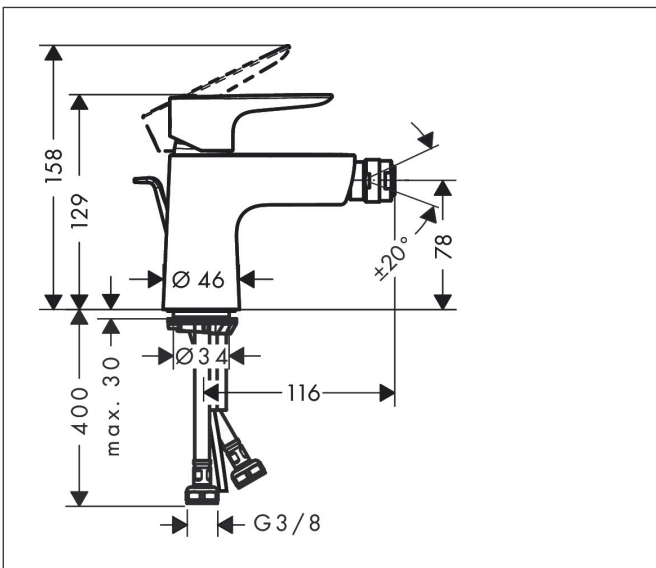

Merk hansgrohe
 Artikelnaam **Talis E** ééngreeps bidetmengkraan met PopUp trekwaste
 Art.nr. 71720670
 Oppervlakte Mat zwart
 Netto prijs 258,71 EUR

Product foto

Kenmerken

- ééngreeps bidetmengkraan, afvoergarnituur
- voorsprong uitloop 116 mm
- uitloophoogte: 78 mm
- perlator met kogelgewricht
- straalsoort: normale straal
- maximale doorstroomhoeveelheid bij 3 bar: 5 l/min
- keramisch kardoes
- temperatuurbegrenzing instelbaar
- EU taxonomie: max 6l/min - draagt substantieel bij aan duurzaamheid

Maat tekeningen

Technologie

Merk hansgrohe
 Artikelnaam **Talis E** ééngreeps bidetmengkraan met PopUp trekwaste
 Art.nr. 71720670
 Oppervlakte Mat zwart
 Netto prijs 258,71 EUR

Stroomschema

Merk	hansgrohe
Artikelnaam	Talis E ééngreeps bidetmengkraan met PopUp trekwaste
Art.nr.	71720670
Oppervlakte	Mat zwart
Netto prijs	258,71 EUR

Explosietekening voor bouwjaar: >07/19

Merk	hansgrohe
Artikelnaam	Talis E ééngreeps bidetmengkraan met PopUp trekwaste
Art.nr.	71720670
Oppervlakte	Mat zwart
Netto prijs	258,71 EUR

Onderdelen voor bouwjaar: >07/19

Pos	Beschrijving	Art.nr.	Prijs
1	greep	92687670	60,90
2	greepstop	95704000	3,00
3	afdekkap	92625670	38,60
4	moer	92689000	20,40
5	O-ring 25x1,5	98146000	4,80
6	O-ring 27x1,5	92527000	7,70
7	kardoes compl.	97685000	52,00
8	dichting	98865000	25,70
9	kardoesadapter	98866000	25,70
10	O-ring 23x2	98398000	3,00
11	kogelgewricht	96050670	49,10
12	perlator M24x1 (5 l/min)	13185670	24,90
13	schroef M8 x 68	97736000	4,80
14	dichting Ø 42	98722000	4,80
15	schachtbevestigingsset compl.	96016000	25,70
16	aansluitslang 450 mm M8x0,75 G3/8	97206000	25,70
17	O-ring 7x1,5	98422000	3,00
18	trekstang	96657670	15,60
a	afvoergarnituur	94139670	137,30