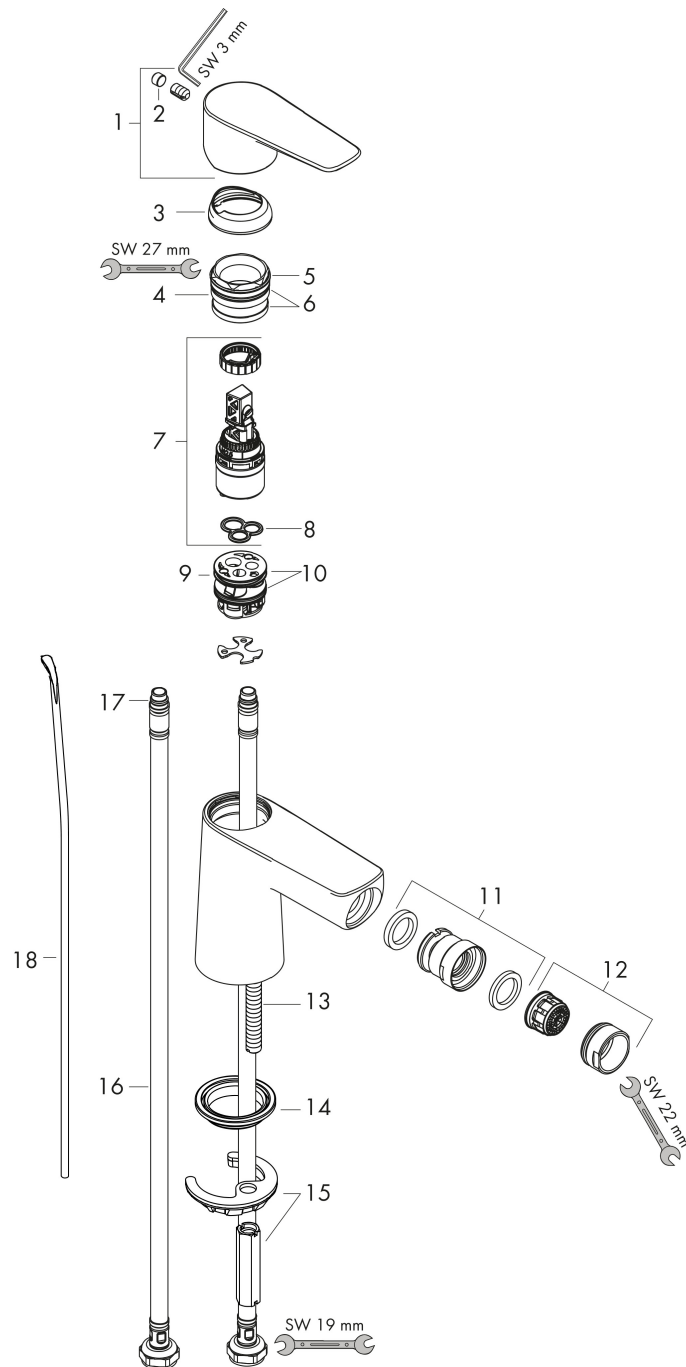

Merk hansgrohe
 Artikelnaam **Talis E** ééngreeps bidetmengkraan met PopUp trekwaste
 Art.nr. 71720670
 Oppervlakte Mat zwart
 Netto prijs 258,71 EUR

Product foto

Kenmerken

- ééngreeps bidetmengkraan, afvoergarnituur
- voorsprong uitloop 116 mm
- uitloophoogte: 78 mm
- perlator met kogelgewricht
- straalsoort: normale straal
- maximale doorstroomhoeveelheid bij 3 bar: 5 l/min
- keramisch kardoes
- temperatuurbegrenzing instelbaar
- EU taxonomie: max 6l/min - draagt substantieel bij aan duurzaamheid

Maat tekeningen

Technologie

Merk hansgrohe
 Artikelnaam **Talis E** ééngreeps bidetmengkraan met PopUp trekwaste
 Art.nr. 71720670
 Oppervlakte Mat zwart
 Netto prijs 258,71 EUR

Stroomschema

Merk	hansgrohe
Artikelnaam	Talis E ééngreeps bidetmengkraan met PopUp trekwaste
Art.nr.	71720670
Oppervlakte	Mat zwart
Netto prijs	258,71 EUR

Explosietekening voor bouwjaar: >07/19

Merk	hansgrohe
Artikelnaam	Talis E ééngreeps bidetmengkraan met PopUp trekwaste
Art.nr.	71720670
Oppervlakte	Mat zwart
Netto prijs	258,71 EUR

Onderdelen voor bouwjaar: >07/19

Pos	Beschrijving	Art.nr.	Prijs
1	greep	92687670	60,90
2	greepstop	95704000	3,00
3	afdekkap	92625670	38,60
4	moer	92689000	20,40
5	O-ring 25x1,5	98146000	4,80
6	O-ring 27x1,5	92527000	7,70
7	kardoes compl.	97685000	52,00
8	dichting	98865000	25,70
9	kardoesadapter	98866000	25,70
10	O-ring 23x2	98398000	3,00
11	kogelgewricht	96050670	49,10
12	perlator M24x1 (5 l/min)	13185670	24,90
13	schroef M8 x 68	97736000	4,80
14	dichting Ø 42	98722000	4,80
15	schachtbevestigingsset compl.	96016000	25,70
16	aansluitslang 450 mm M8x0,75 G3/8	97206000	25,70
17	O-ring 7x1,5	98422000	3,00
18	trekstang	96657670	15,60
a	afvoergarnituur	94139670	137,30