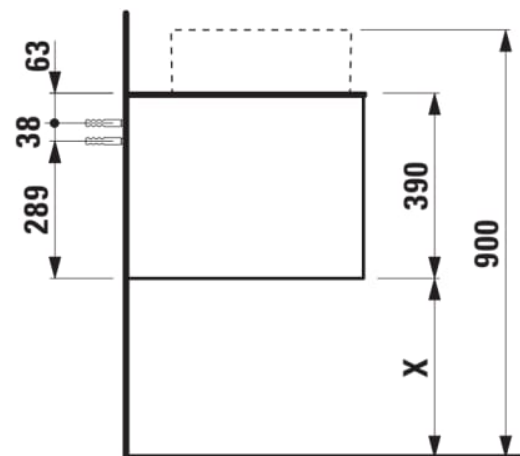

DESSINS TECHNIQUES