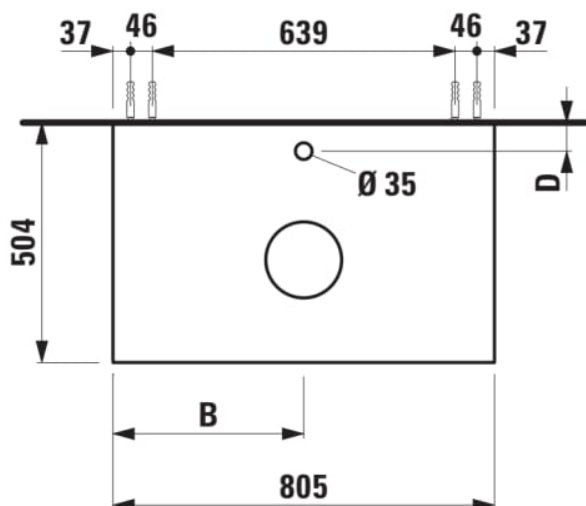

ARUN

Meuble bas 805X504mm, 1 tiroir, découpe au centre, avec trou pour robinet, dessus Botticino Crema

DIMENSIONS

Longueur	805 mm
Largeur	505 mm
Hauteur	390 mm

COULEUR ET FINITION

630 Noce canaletto (Placage de bois véritable) / Verre blanc

Combinaison des portes et des tiroirs : 1 Tiroir

Position du lavabo : Central

Type d'installation : Suspendu

Matériau : MDF

Structure du meuble : Tiroirs

Poids net / kg : 34,5

Système d'ouverture et de fermeture : Tiroirs avec fermeture amortie

DESSINS TECHNIQUES

COMPATIBLE AVEC

Organisateur de tiroir "H"
en verre fumé

H4925920970001

Lave-mains à poser, face
inférieure meulée, avec
cache-bonde en
céramique

H816341...1041

Lave-mains à poser, face
inférieure meulée, avec
cache-bonde en
céramique