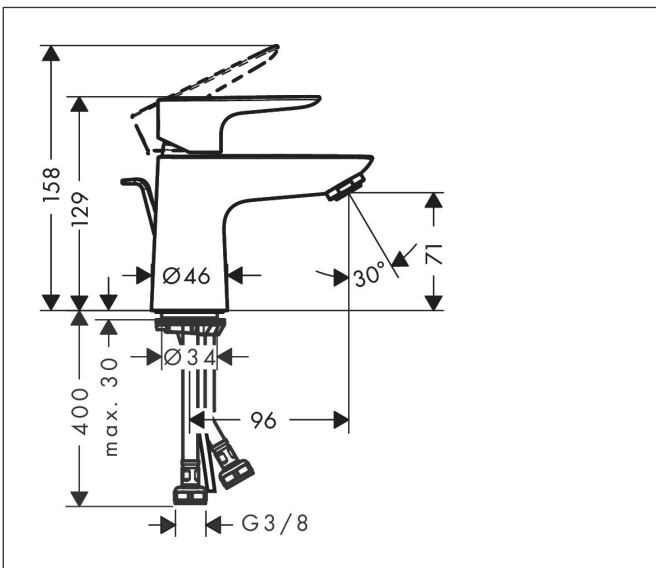

Merk	hansgrohe
Artikelnaam	Talis E ééngreeps wastafelmengkraan 80 met PopUp trekwaste
Art.nr.	71700000
Oppervlakte	chrom
Netto prijs	170,46 EUR

Product foto

Kenmerken

- ComfortZone: 80
- voorsprong uitloop 96 mm
- uitloophoogte: 71 mm
- greepvariant: rechte greep
- vaste uitloop
- straalsoort: normale straal
- maximale doorstroomhoeveelheid bij 3 bar: 5 l/min
- keramisch kardoes
- pop-up afvoergarnituur G 1¼
- materiaal afvoergarnituur: metaal
- EU taxonomie: max 6l/min - draagt substantieel bij aan duurzaamheid

Maat tekeningen

Technologie

Straalsoorten

Certificaat

Merk hansgrohe
 Artikelnaam **Talis E** ééngreeps wastafelmengkraan 80 met PopUp trekwaste
 Art.nr. 71700000
 Oppervlakte chroom
 Netto prijs 170,46 EUR

Stroomschema

Merk	hansgrohe
Artikelnaam	Talis E ééngreeps wastafelmengkraan 80 met PopUp trekwaste
Art.nr.	71700000
Oppervlakte	chromo
Netto prijs	170,46 EUR

Explosietekening voor bouwjaar: >05/17

Merk	hansgrohe
Artikelnaam	Talis E ééngreeps wastafelmengkraan 80 met PopUp trekwaste
Art.nr.	71700000
Oppervlakte	chrom
Netto prijs	170,46 EUR

Onderdelen voor bouwjaar: >05/17

Pos	Beschrijving	Art.nr.	Prijs
1	greep	92687000	42,22
2	greepstop	95704000	3,12
3	afdekkap	92625000	26,73
4	moer	92689000	21,22
5	O-ring 25x1,5	98146000	4,99
6	O-ring 27x1,5	92527000	8,01
7	kardoes compl.	97685000	54,08
8	dichting	98865000	26,73
9	kardoesadapter	98866000	26,73
10	O-ring 23x2	98398000	3,12
11	perlator M24x1 (5 l/min)	13185000	16,06
12	schroef M8 x 68	97736000	4,99
13	dichting Ø 42	98722000	4,99
14	schachtbevestigingsset compl.	96016000	26,73
15	aansluitslang 450 mm M8x0,75 G3/8	97206000	26,73
16	O-ring 6,6x1,6	93019000	3,12
17	trekstang	96657000	10,82
a	afvoergarnituur	94139000	74,26