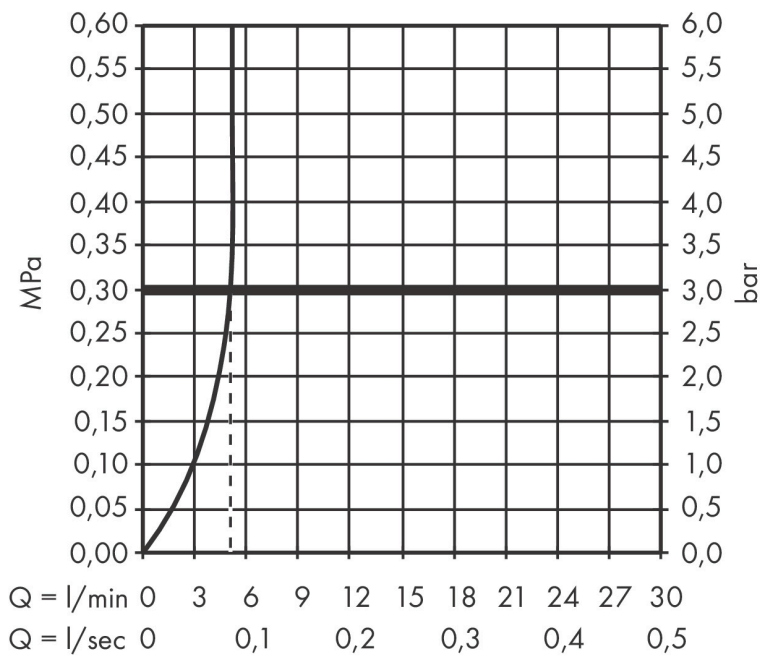

Merk	hansgrohe
Artikelnaam	Talis E ééngreeps wastafelmengkraan 80 met PopUp trekwaste
Art.nr.	71700000
Oppervlakte	chrom
Netto prijs	170,46 EUR

Product foto

Kenmerken

- ComfortZone: 80
- voorsprong uitloop 96 mm
- uitloophoogte: 71 mm
- greepvariant: rechte greep
- vaste uitloop
- straalsoort: normale straal
- maximale doorstroomhoeveelheid bij 3 bar: 5 l/min
- keramisch kardoes
- pop-up afvoergarnituur G 1¼
- materiaal afvoergarnituur: metaal
- EU taxonomie: max 6l/min - draagt substantieel bij aan duurzaamheid

Maat tekeningen

Technologie

Straalsoorten

Certificaat

Merk hansgrohe
 Artikelnaam **Talis E** ééngreeps wastafelmengkraan 80 met PopUp trekwaste
 Art.nr. 71700000
 Oppervlakte chroom
 Netto prijs 170,46 EUR

Stroomschema

Merk	hansgrohe
Artikelnaam	Talis E ééngreeps wastafelmengkraan 80 met PopUp trekwaste
Art.nr.	71700000
Oppervlakte	chromo
Netto prijs	170,46 EUR

Explosietekening voor bouwjaar: >05/17

Merk	hansgrohe
Artikelnaam	Talis E ééngreeps wastafelmengkraan 80 met PopUp trekwaste
Art.nr.	71700000
Oppervlakte	chrom
Netto prijs	170,46 EUR