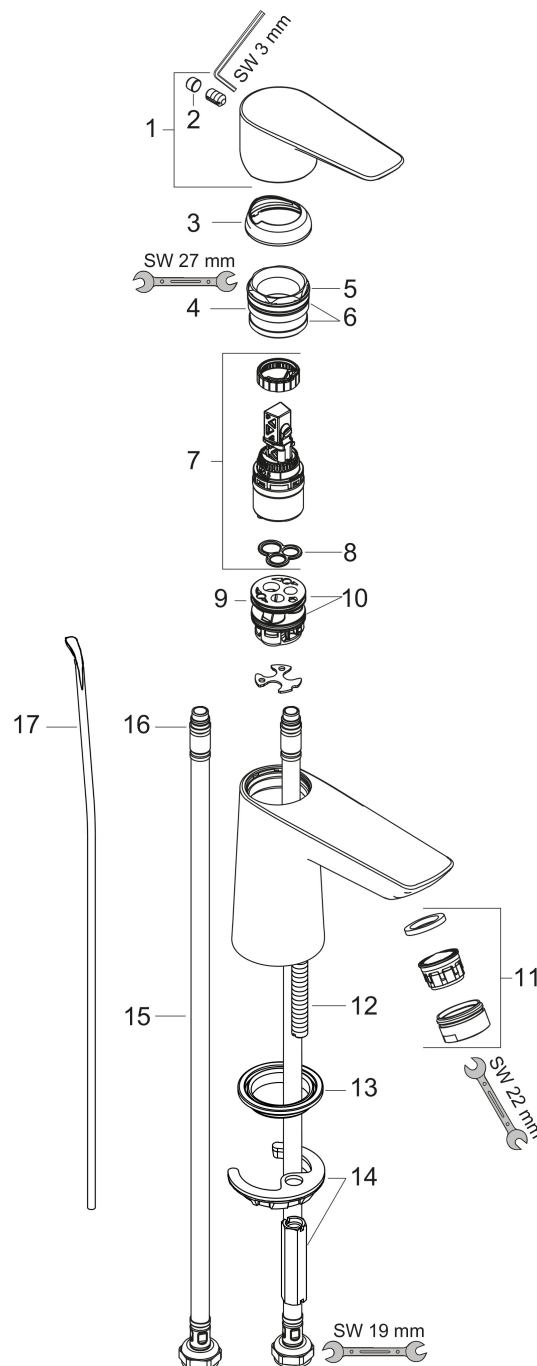

Merk	hansgrohe
Artikelnaam	Talis E ééngreeps wastafelmengkraan 80 met PopUp trekwaste
Art.nr.	71700000
Oppervlakte	chrom
Netto prijs	170,46 EUR

Product foto

Kenmerken

- ComfortZone: 80
- voorsprong uitloop 96 mm
- uitloophoogte: 71 mm
- greepvariant: rechte greep
- vaste uitloop
- straalsoort: normale straal
- maximale doorstroomhoeveelheid bij 3 bar: 5 l/min
- keramisch kardoes
- pop-up afvoergarnituur G 1¼
- materiaal afvoergarnituur: metaal
- EU taxonomie: max 6l/min - draagt substantieel bij aan duurzaamheid

Maat tekeningen

Technologie

Straalsoorten

Certificaat

Merk hansgrohe
 Artikelnaam **Talis E** ééngreeps wastafelmengkraan 80 met PopUp trekwaste
 Art.nr. 71700000
 Oppervlakte chroom
 Netto prijs 170,46 EUR

Stroomschema

Merk	hansgrohe
Artikelnaam	Talis E ééngreeps wastafelmengkraan 80 met PopUp trekwaste
Art.nr.	71700000
Oppervlakte	chromo
Netto prijs	170,46 EUR

Explosietekening voor bouwjaar: >05/17

Merk	hansgrohe
Artikelnaam	Talis E ééngreeps wastafelmengkraan 80 met PopUp trekwaste
Art.nr.	71700000
Oppervlakte	chrom
Netto prijs	170,46 EUR

Onderdelen voor bouwjaar: >05/17

Pos	Beschrijving	Art.nr.	Prijs
1	greep	92687000	42,22
2	greepstop	95704000	3,12
3	afdekkap	92625000	26,73
4	moer	92689000	21,22
5	O-ring 25x1,5	98146000	4,99
6	O-ring 27x1,5	92527000	8,01
7	kardoes compl.	97685000	54,08
8	dichting	98865000	26,73
9	kardoesadapter	98866000	26,73
10	O-ring 23x2	98398000	3,12
11	perlator M24x1 (5 l/min)	13185000	16,06
12	schroef M8 x 68	97736000	4,99
13	dichting Ø 42	98722000	4,99
14	schachtbevestigingsset compl.	96016000	26,73
15	aansluitslang 450 mm M8x0,75 G3/8	97206000	26,73
16	O-ring 6,6x1,6	93019000	3,12
17	trekstang	96657000	10,82
a	afvoergarnituur	94139000	74,26