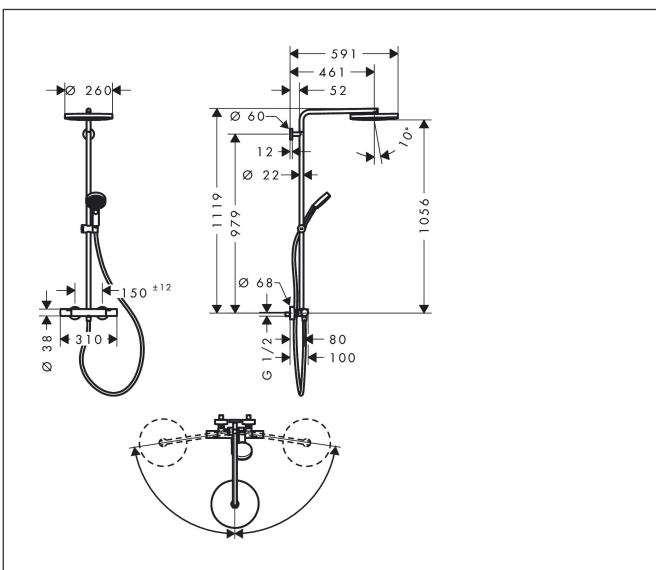

Merk	hansgrohe
Artikelnaam	Pulsify S Puro Showerpipe 260 1jet met Ecostat Fine en handdouche 3jet
Art.nr.	24236670
Oppervlakte	Mat zwart
Netto prijs	1.024,46 EUR

Product foto

Maat tekeningen

Kenmerken

- bestaat uit: hoofddouche, handdouche, douchethermostaat, douchestang, schuifstuk, doucheslang
- hoofddouche Pulsify 260 1jet
- afmeting straalplaatoppervlak hoofddouche: 260 mm
- straalsoort hoofddouche: PowderRain
- oppervlak straalplaat: grafiet
- Snelle afvoer laat de hoofddouche leeglopen wanneer deze 10° of meer gekanteld is.
- afneembare douchekop
- functie van: 5,2 l/min
- straalsoort handdouche: PowderRain, IntenseRain, massages-traal
- maximale doorstroomhoeveelheid van handdouche bij 3 bar: 10,5 l/min
- maximale doorstroomhoeveelheid voor Showerpipe bij 3 bar: 11,2 l/min
- minimale bedrijfsdruk: 1 bar
- maximale bedrijfsdruk: 10 bar
- kogelgewricht: hoek hoofddouche verstelbaar
- in hoogte verstelbaar schuifstuk met vergrendelend push-schuifstuk
- schuifknop draaibaar op de buis voor links- of rechtsom draaien
- lengte douchearm hoofddouche: 460 mm
- draaibare douchearm

Technologie

Straalsoorten

Certificaat

Merk hansgrohe
 Artikelnaam **Pulsify S Puro** Showerpipe 260 1jet met Ecostat Fine en handdouche 3jet
 Art.nr. 24236670
 Oppervlakte Mat zwart
 Netto prijs 1.024,46 EUR

Stroomschema

Merk	hansgrohe
Artikelnaam	Pulsify S Puro Showerpipe 260 1jet met Ecostat Fine en handdouche 3jet
Art.nr.	24236670
Oppervlakte	Mat zwart
Netto prijs	1.024,46 EUR

Installatievoorbeelden

i Afmetingen kunnen variëren vanwege keramische toleranties die verband houden met het productieproces.

Merk hansgrohe
 Artikelnaam **Pulsify S Puro** Showerpipe 260 1jet met Ecostat Fine en handdouche 3jet
 Art.nr. 24236670
 Oppervlakte Mat zwart
 Netto prijs 1.024,46 EUR

Explosietekening voor bouwjaar: >06/24