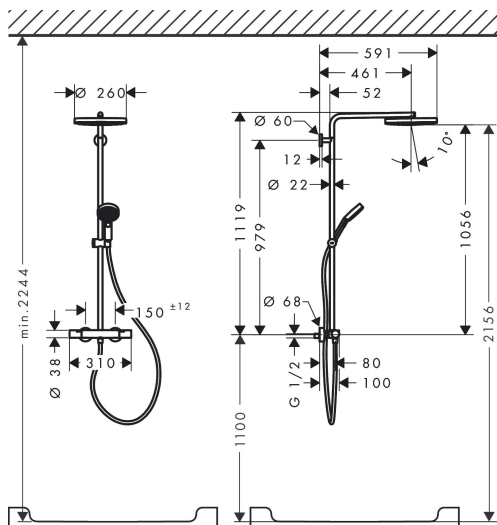

Merk	hansgrohe
Artikelnaam	Pulsify S Puro Showerpipe 260 1jet met Ecostat Fine en handdouche 3jet
Art.nr.	24236670
Oppervlakte	Mat zwart
Netto prijs	1.024,46 EUR

Product foto

Maat tekeningen

Kenmerken

- bestaat uit: hoofddouche, handdouche, douchethermostaat, douchestang, schuifstuk, doucheslang
- hoofddouche Pulsify 260 1jet
- afmeting straalplaatoppervlak hoofddouche: 260 mm
- straalsoort hoofddouche: PowderRain
- oppervlak straalplaat: grafiet
- Snelle afvoer laat de hoofddouche leeglopen wanneer deze 10° of meer gekanteld is.
- afneembare douchekop
- functie van: 5,2 l/min
- straalsoort handdouche: PowderRain, IntenseRain, massages-traal
- maximale doorstroomhoeveelheid van handdouche bij 3 bar: 10,5 l/min
- maximale doorstroomhoeveelheid voor Showerpipe bij 3 bar: 11,2 l/min
- minimale bedrijfsdruk: 1 bar
- maximale bedrijfsdruk: 10 bar
- kogelgewricht: hoek hoofddouche verstelbaar
- in hoogte verstelbaar schuifstuk met vergrendelend push-schuifstuk
- schuifknop draaibaar op de buis voor links- of rechtsom draaien
- lengte douchearm hoofddouche: 460 mm
- draaibare douchearm

Technologie

Straalsoorten

Certificaat

Merk hansgrohe
 Artikelnaam **Pulsify S Puro** Showerpipe 260 1jet met Ecostat Fine en handdouche 3jet
 Art.nr. 24236670
 Oppervlakte Mat zwart
 Netto prijs 1.024,46 EUR

Stroomschema

Merk	hansgrohe
Artikelnaam	Pulsify S Puro Showerpipe 260 1jet met Ecostat Fine en handdouche 3jet
Art.nr.	24236670
Oppervlakte	Mat zwart
Netto prijs	1.024,46 EUR

Installatievoorbeelden

i Afmetingen kunnen variëren vanwege keramische toleranties die verband houden met het productieproces.

Merk hansgrohe
 Artikelnaam **Pulsify S Puro** Showerpipe 260 1jet met Ecostat Fine en handdouche 3jet
 Art.nr. 24236670
 Oppervlakte Mat zwart
 Netto prijs 1.024,46 EUR

Explosietekening voor bouwjaar: >06/24