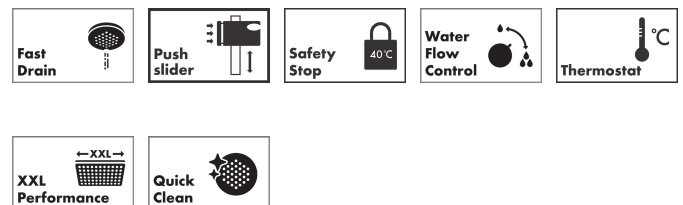

Merk	hansgrohe
Artikelnaam	Pulsify S Puro Showerpipe 260 1jet met Ecostat Fine en handdouche 3jet
Art.nr.	24236670
Oppervlakte	Mat zwart
Netto prijs	1.024,46 EUR

Product foto

Maat tekeningen

Kenmerken

- bestaat uit: hoofddouche, handdouche, douchethermostaat, douchestang, schuifstuk, doucheslang
- hoofddouche Pulsify 260 1jet
- afmeting straalplaatoppervlak hoofddouche: 260 mm
- straalsoort hoofddouche: PowderRain
- oppervlak straalplaat: grafiet
- Snelle afvoer laat de hoofddouche leeglopen wanneer deze 10° of meer gekanteld is.
- afneembare douchekop
- functie van: 5,2 l/min
- straalsoort handdouche: PowderRain, IntenseRain, massages-traal
- maximale doorstroomhoeveelheid van handdouche bij 3 bar: 10,5 l/min
- maximale doorstroomhoeveelheid voor Showerpipe bij 3 bar: 11,2 l/min
- minimale bedrijfsdruk: 1 bar
- maximale bedrijfsdruk: 10 bar
- kogelgewricht: hoek hoofddouche verstelbaar
- in hoogte verstelbaar schuifstuk met vergrendelend push-schuifstuk
- schuifknop draaibaar op de buis voor links- of rechtsom draaien
- lengte douchearm hoofddouche: 460 mm
- draaibare douchearm

Technologie

Straalsoorten

Certificaat

Merk hansgrohe
 Artikelnaam **Pulsify S Puro** Showerpipe 260 1jet met Ecostat Fine en handdouche 3jet
 Art.nr. 24236670
 Oppervlakte Mat zwart
 Netto prijs 1.024,46 EUR