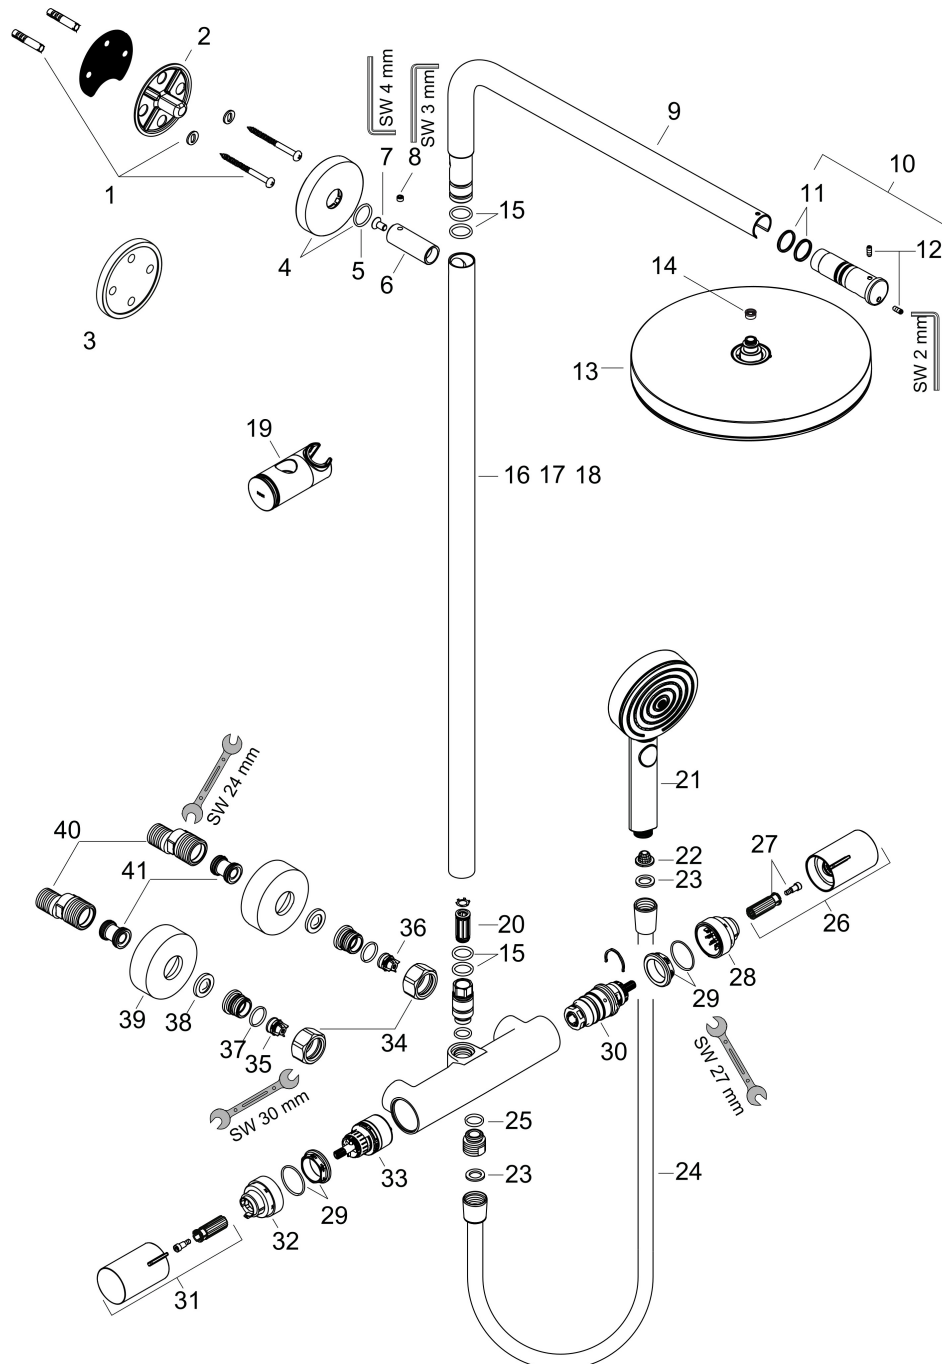

Merk	hansgrohe
Artikelnaam	Pulsify S Puro Showerpipe 260 1jet met Ecostat Fine en handdouche 3jet
Art.nr.	24236670
Oppervlakte	Mat zwart
Netto prijs	1.024,46 EUR

Product foto

Maat tekeningen

Kenmerken

- bestaat uit: hoofddouche, handdouche, douchethermostaat, douchestang, schuifstuk, doucheslang
- hoofddouche Pulsify 260 1jet
- afmeting straalplaatoppervlak hoofddouche: 260 mm
- straalsoort hoofddouche: PowderRain
- oppervlak straalplaat: grafiet
- Snelle afvoer laat de hoofddouche leeglopen wanneer deze 10° of meer gekanteld is.
- afneembare douchekop
- functie van: 5,2 l/min
- straalsoort handdouche: PowderRain, IntenseRain, massages-traal
- maximale doorstroomhoeveelheid van handdouche bij 3 bar: 10,5 l/min
- maximale doorstroomhoeveelheid voor Showerpipe bij 3 bar: 11,2 l/min
- minimale bedrijfsdruk: 1 bar
- maximale bedrijfsdruk: 10 bar
- kogelgewricht: hoek hoofddouche verstelbaar
- in hoogte verstelbaar schuifstuk met vergrendelend push-schuifstuk
- schuifknop draaibaar op de buis voor links- of rechtsom draaien
- lengte douchearm hoofddouche: 460 mm
- draaibare douchearm

Stroomschema

Merk	hansgrohe
Artikelnaam	Pulsify S Puro Showerpipe 260 1jet met Ecostat Fine en handdouche 3jet
Art.nr.	24236670
Oppervlakte	Mat zwart
Netto prijs	1.024,46 EUR

Installatievoorbeelden

i Afmetingen kunnen variëren vanwege keramische toleranties die verband houden met het productieproces.

Merk hansgrohe
 Artikelnaam **Pulsify S Puro** Showerpipe 260 1jet met Ecostat Fine en handdouche 3jet
 Art.nr. 24236670
 Oppervlakte Mat zwart
 Netto prijs 1.024,46 EUR

Explosietekening voor bouwjaar: >06/24