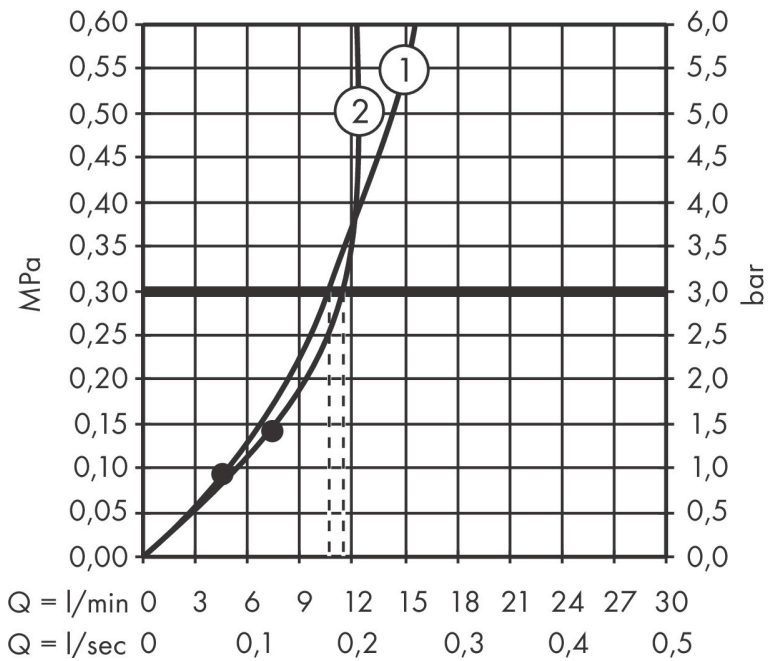

Merk	hansgrohe
Artikelnaam	Pulsify S Puro Showerpipe 260 1jet met Ecostat Fine en handdouche 3jet
Art.nr.	24236670
Oppervlakte	Mat zwart
Netto prijs	1.024,46 EUR

Product foto

Maat tekeningen

Kenmerken

- bestaat uit: hoofddouche, handdouche, douchethermostaat, douchestang, schuifstuk, doucheslang
- hoofddouche Pulsify 260 1jet
- afmeting straalplaatoppervlak hoofddouche: 260 mm
- straalsoort hoofddouche: PowderRain
- oppervlak straalplaat: grafiet
- Snelle afvoer laat de hoofddouche leeglopen wanneer deze 10° of meer gekanteld is.
- afneembare douchekop
- functie van: 5,2 l/min
- straalsoort handdouche: PowderRain, IntenseRain, massages-traal
- maximale doorstroomhoeveelheid van handdouche bij 3 bar: 10,5 l/min
- maximale doorstroomhoeveelheid voor Showerpipe bij 3 bar: 11,2 l/min
- minimale bedrijfsdruk: 1 bar
- maximale bedrijfsdruk: 10 bar
- kogelgewricht: hoek hoofddouche verstelbaar
- in hoogte verstelbaar schuifstuk met vergrendelend push-schuifstuk
- schuifknop draaibaar op de buis voor links- of rechtsom draaien
- lengte douchearm hoofddouche: 460 mm
- draaibare douchearm

Technologie

Straalsoorten

Certificaat

Merk hansgrohe
 Artikelnaam **Pulsify S Puro** Showerpipe 260 1jet met Ecostat Fine en handdouche 3jet
 Art.nr. 24236670
 Oppervlakte Mat zwart
 Netto prijs 1.024,46 EUR

Stroomschema

Merk	hansgrohe
Artikelnaam	Pulsify S Puro Showerpipe 260 1jet met Ecostat Fine en handdouche 3jet
Art.nr.	24236670
Oppervlakte	Mat zwart
Netto prijs	1.024,46 EUR

Installatievoorbeelden

i Afmetingen kunnen variëren vanwege keramische toleranties die verband houden met het productieproces.