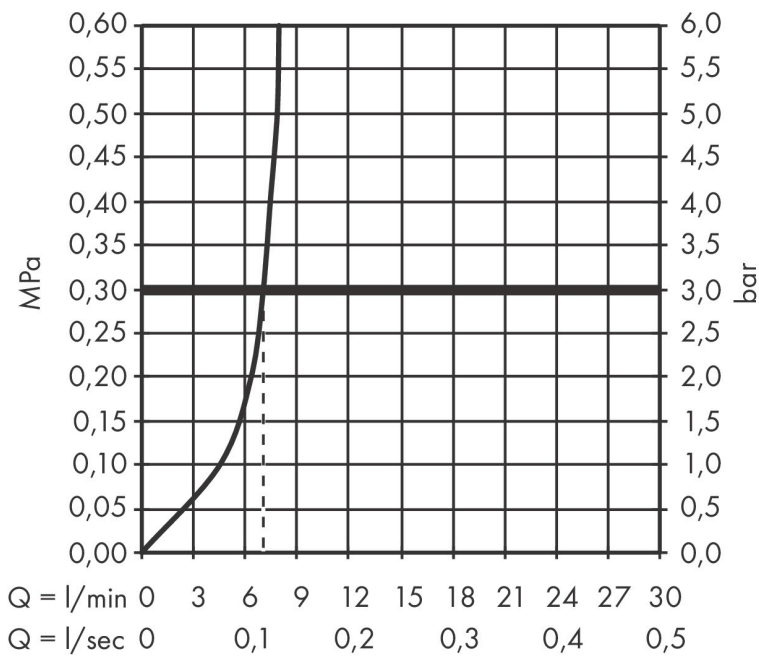

Merk hansgrohe
Artikelnaam **Metropol** ééngreeps bidetmengkraan mer afvoerpluggarnituur
Art.nr. 32520340
Oppervlakte Brushed Black Chrome
Netto prijs 711,28 EUR

Stroomschema