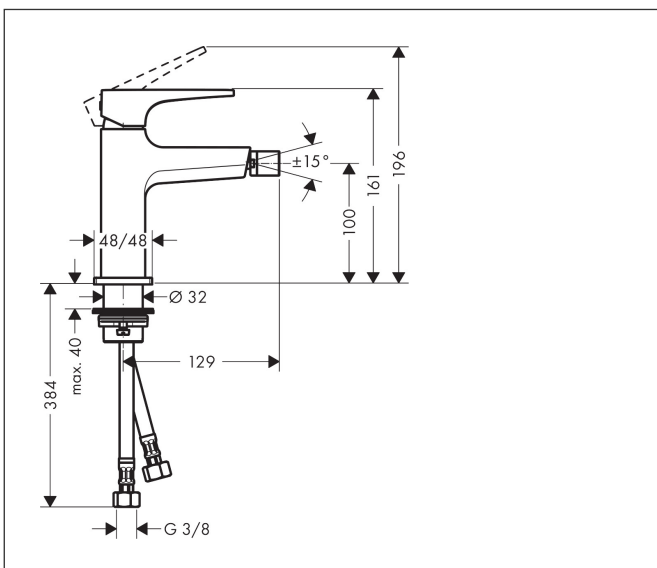

Merk hansgrohe
 Artikelnaam **Metropol** ééngreeps bidetmengkraan mer afvoerpluggarnituur
 Art.nr. 32520340
 Oppervlakte Brushed Black Chrome
 Netto prijs 711,28 EUR

Product foto

Kenmerken

- ééngreeps bidetmengkraan, afvoergarnituur
- voorsprong uitloop 129 mm
- uitloophoogte: 100 mm
- perlator met kogelgewricht
- straalsoort: laminaire straal
- maximale doorstroomhoeveelheid bij 3 bar: 7,5 l/min
- keramisch kardoes
- temperatuurbegrenzing instelbaar

Maat tekeningen

Certificaat

Merk hansgrohe
 Artikelnaam **Metropol** ééngreeps bidetmengkraan mer afvoerpluggarnituur
 Art.nr. 32520340
 Oppervlakte Brushed Black Chrome
 Netto prijs 711,28 EUR

Stroomschema

Merk hansgrohe
 Artikelnaam **Metropol** ééngreeps bidetmengkraan mer afvoerpluggarnituur
 Art.nr. 32520340
 Oppervlakte Brushed Black Chrome
 Netto prijs 711,28 EUR

Explosietekening voor bouwjaar: >11/19

Merk	hansgrohe
Artikelnaam	Metropol ééngreeps bidetmengkraan mer afvoerpluggarnituur
Art.nr.	32520340
Oppervlakte	Brushed Black Chrome
Netto prijs	711,28 EUR

Onderdelen voor bouwjaar: >11/19

Pos	Beschrijving	Art.nr.	Prijs
1	greep	92995340	96,50
2	greepstop	95704000	3,00
3	afdekkap	92625340	38,60
4	moer	92689000	20,40
5	O-ring 27x1,5	92527000	7,70
6	O-ring 25x1,5	98146000	4,80
7	kardoes compl.	97685000	52,00
8	dichting	98865000	25,70
9	kardoesadapter	92628000	16,60
10	kardoesadapter	98866000	25,70
11	O-ring 23x2	98398000	3,00
12	perlator laminar M16x1 (7 l/min)	97360340	49,10
13	kogelgewricht	97362340	49,10
14	O-ring 32x1,5	92936000	3,00
15	rozet	93048340	49,10
16	schachtbevestigingsset compl. (Ø 32)	13961000	20,40
17	vlakdichting	98749000	4,80
18	stelring	97548000	3,00
19	aansluitslang 450 mm M8x0,75 G3/8	97206000	25,70
20	O-ring 6,6x1,6	93019000	3,00
a	Afvoerplug Push-Open	50100340	89,52
b	schachtverlenging	13898000	64,30