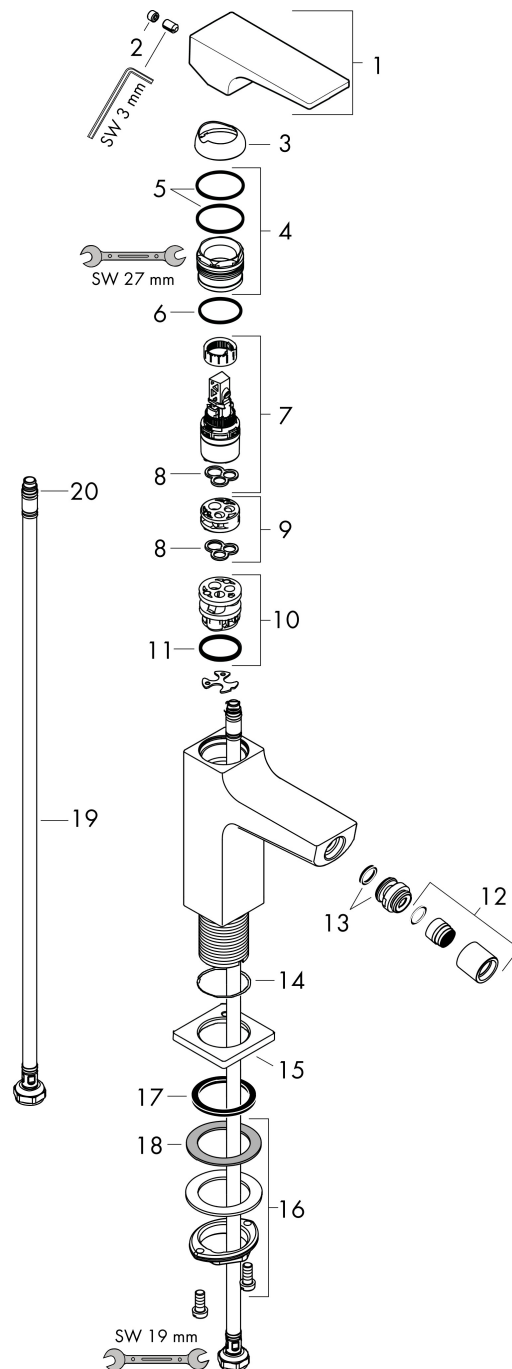

Merk hansgrohe
 Artikelnaam **Metropol** ééngreeps bidetmengkraan mer afvoerpluggarnituur
 Art.nr. 32520340
 Oppervlakte Brushed Black Chrome
 Netto prijs 711,28 EUR

Product foto

Kenmerken

- ééngreeps bidetmengkraan, afvoergarnituur
- voorsprong uitloop 129 mm
- uitloophoogte: 100 mm
- perlator met kogelgewricht
- straalsoort: laminaire straal
- maximale doorstroomhoeveelheid bij 3 bar: 7,5 l/min
- keramisch kardoes
- temperatuurbegrenzing instelbaar

Maat tekeningen

Certificaat

Merk hansgrohe
 Artikelnaam **Metropol** ééngreeps bidetmengkraan mer afvoerpluggarnituur
 Art.nr. 32520340
 Oppervlakte Brushed Black Chrome
 Netto prijs 711,28 EUR

Stroomschema

Merk hansgrohe
 Artikelnaam **Metropol** ééngreeps bidetmengkraan mer afvoerpluggarnituur
 Art.nr. 32520340
 Oppervlakte Brushed Black Chrome
 Netto prijs 711,28 EUR

Explosietekening voor bouwjaar: >11/19

Merk	hansgrohe
Artikelnaam	Metropol ééngreeps bidetmengkraan mer afvoerpluggarnituur
Art.nr.	32520340
Oppervlakte	Brushed Black Chrome
Netto prijs	711,28 EUR

Onderdelen voor bouwjaar: >11/19

Pos	Beschrijving	Art.nr.	Prijs
1	greep	92995340	96,50
2	greepstop	95704000	3,00
3	afdekkap	92625340	38,60
4	moer	92689000	20,40
5	O-ring 27x1,5	92527000	7,70
6	O-ring 25x1,5	98146000	4,80
7	kardoes compl.	97685000	52,00
8	dichting	98865000	25,70
9	kardoesadapter	92628000	16,60
10	kardoesadapter	98866000	25,70
11	O-ring 23x2	98398000	3,00
12	perlator laminar M16x1 (7 l/min)	97360340	49,10
13	kogelgewricht	97362340	49,10
14	O-ring 32x1,5	92936000	3,00
15	rozet	93048340	49,10
16	schachtbevestigingsset compl. (Ø 32)	13961000	20,40
17	vlakdichting	98749000	4,80
18	stelring	97548000	3,00
19	aansluitslang 450 mm M8x0,75 G3/8	97206000	25,70
20	O-ring 6,6x1,6	93019000	3,00
a	Afvoerplug Push-Open	50100340	89,52
b	schachtverlenging	13898000	64,30