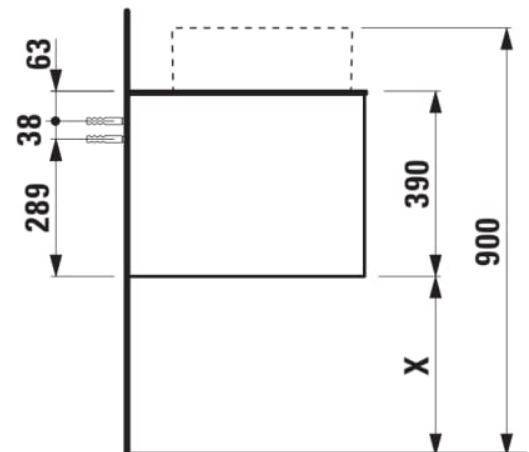

### AFMETINGEN

Lengte	805 mm
Breedte	505 mm
Hoogte	390 mm

### TECHNISCHE TEKENINGEN

TE COMBINEREN MET

Lade-indeling

**H4925920970001**

Fontein, onderzijde  
geslepen, met keramische  
afvoerplug

**H816341...1041**

Fontein, onderzijde  
geslepen, met keramische  
afvoerplug