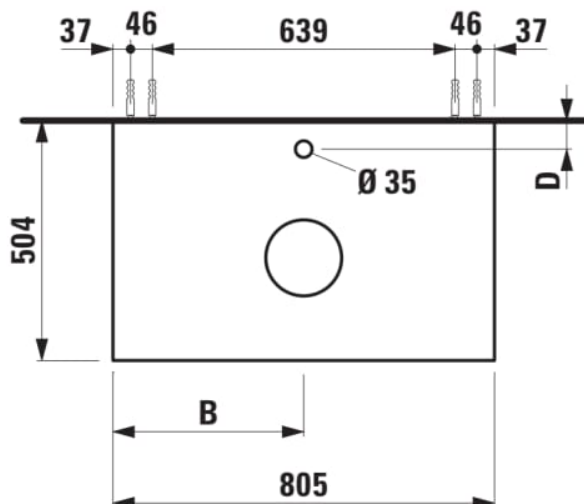

## ARUN

Onderbouwkast 805X504mm, 1 lade, cutout in het midden, met kraangat, Botticino Crema top

### AFMETINGEN

Lengte	805 mm
Breedte	505 mm
Hoogte	390 mm

### TECHNISCHE TEKENINGEN

TE COMBINEREN MET

Lade-indeling

**H4925920970001**

Fontein, onderzijde  
geslepen, met keramische  
afvoerplug

**H816341...1041**

Fontein, onderzijde  
geslepen, met keramische  
afvoerplug