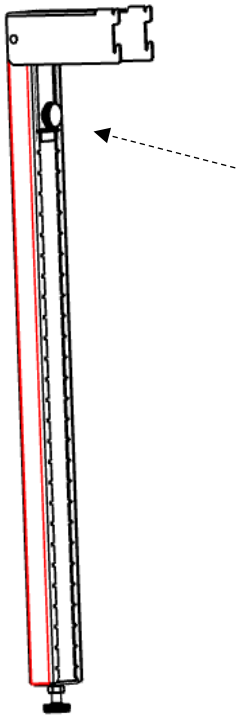

### Toepassing

Framesteunen voor het I-WPV voorraadvat bij verhoogde montage tegen de muur.

**Niet geschikt voor de I-WPV 270L**

**Tip!** Door eerst de schuifpoten op de gewenste hoogte in te stellen en dan kun de muurbeugel op deze gewenste hoogte vastgemaakt worden.

Na het monteren van de beugel kan het vat er aan vast gemaakt worden en kunnen de poten er onder gezet worden.

### Afmetingen

- 1) Minimaal benodigde vrije ruimte voor installatie en service.
- 2) Bij inbouw (bijvoorbeeld in een kast) mag deze afmeting minimaal 50 mm zijn, waarbij het toestel altijd bereikbaar moet blijven voor service.

## Montage

1

Na het vaststellen van de gewenste hoogte, draai de schroef stevig vast met de hand.

2

Maak tot slot stelpoten vast op de gewenste hoogte.