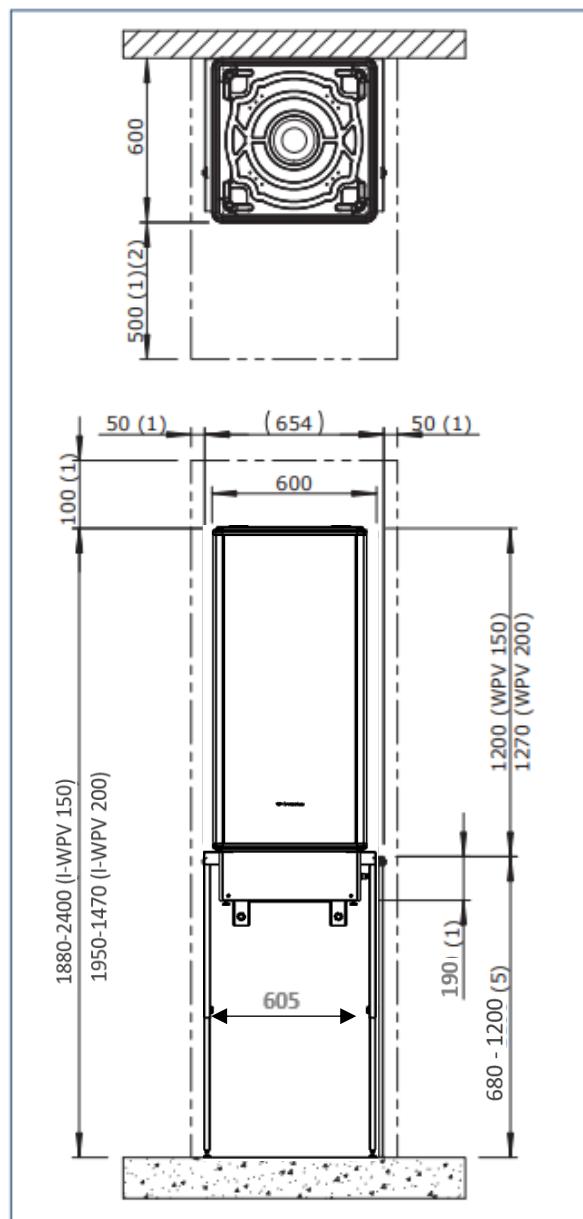

### Toepassing

Framesteunen voor het I-WPV voorraadvat bij verhoogde montage tegen de muur.

**Niet geschikt voor de I-WPV 270L**

**Tip!** Door eerst de schuifpoten op de gewenste hoogte in te stellen en dan kun de muurbeugel op deze gewenste hoogte vastgemaakt worden.

Na het monteren van de beugel kan het vat er aan vast gemaakt worden en kunnen de poten er onder gezet worden.

### Afmetingen

- 1) Minimaal benodigde vrije ruimte voor installatie en service.
- 2) Bij inbouw (bijvoorbeeld in een kast) mag deze afmeting minimaal 50 mm zijn, waarbij het toestel altijd bereikbaar moet blijven voor service.