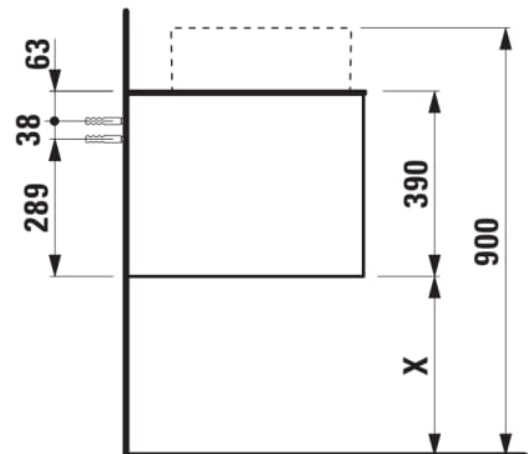

DESSINS TECHNIQUES