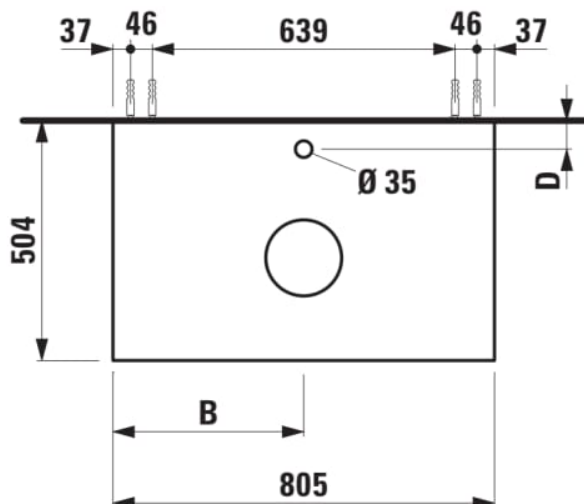

ARUN

Meuble bas 805X504mm, 1 tiroir, découpe au centre, avec trou pour robinet, dessus Botticino Crema

DIMENSIONS

Longueur	805 mm
Largeur	505 mm
Hauteur	390 mm

COULEUR ET FINITION

	250 Chêne clair
---	-----------------

Combinaison des portes et des tiroirs : 1 Tiroir

Position du lavabo : Central

Type d'installation : Suspendu

Matériau : MDF

Structure du meuble : Tiroirs

Poids net / kg : 34,5

Système d'ouverture et de fermeture : Tiroirs avec fermeture amortie

DESSINS TECHNIQUES

COMPATIBLE AVEC

Organisateur de tiroir "H"
en verre fumé

H4925920970001

Lave-mains à poser, face
inférieure meulée, avec
cache-bonde en
céramique

H816341...1041

Lave-mains à poser, face
inférieure meulée, avec
cache-bonde en
céramique