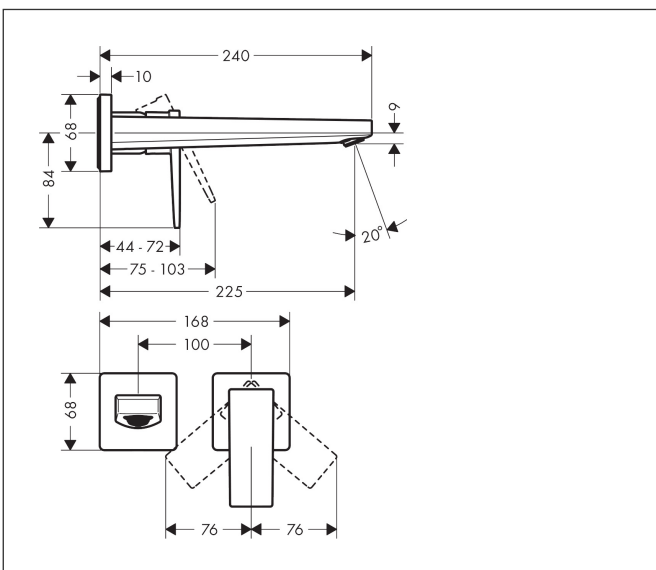

Merk	hansgrohe
Artikelnaam	Metropol ééngreeps wastafelmengkraan afbouwdeel met voorsprong 225 mm en PushOpen afvoerplug
Art.nr.	32526700
Oppervlakte	mat wit
Netto prijs	669,33 EUR

Product foto

Kenmerken

- voorsprong uitloop 225 mm
- greepvariant: rechte greep
- vaste uitloop
- straalsoort: normale straal
- maximale doorstroomhoeveelheid bij 3 bar: 5 l/min
- keramisch kardoes
- zonder wastegarnituur, met afvoerplug (art.nr. 50001)
- materiaal afvoergarnituur: metaal
- de greep kan rechts of links worden geplaatst, afhankelijk van de montage van het inbouwdeel
- EU taxonomie: max 6l/min - draagt substantieel bij aan duurzaamheid

Maat tekeningen

Technologie

Straalsoorten

Certificaat

Merk	hansgrohe
Artikelnaam	Metropol ééngreeps wastafelmengkraan afbouwdeel met voorsprong 225 mm en PushOpen afvoerplug
Art.nr.	32526700
Oppervlakte	mat wit
Netto prijs	669,33 EUR

Stroomschema

Merk	hansgrohe
Artikelnaam	Metropol ééngreeps wastafelmengkraan afbouwdeel met voorsprong 225 mm en PushOpen afvoerplug
Art.nr.	32526700
Oppervlakte	mat wit
Netto prijs	669,33 EUR

Explosietekening voor bouwjaar: >11/19