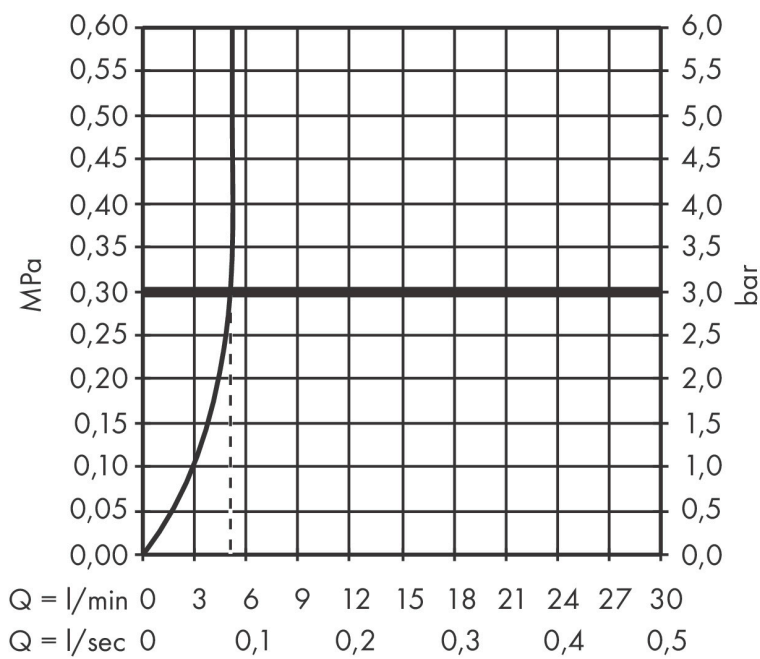

- voorsprong uitloop 225 mm
- greepvariant: rechte greep
- vaste uitloop
- straalsoort: normale straal
- maximale doorstroomhoeveelheid bij 3 bar: 5 l/min
- keramisch kardoes
- zonder wastegarnituur, met afvoerplug (art.nr. 50001)
- materiaal afvoergarnituur: metaal
- de greep kan rechts of links worden geplaatst, afhankelijk van de montage van het inbouwdeel
- EU taxonomie: max 6l/min - draagt substantieel bij aan duurzaamheid

Maat tekeningen

Technologie

Straalsoorten

Certificaat

Merk	hansgrohe
Artikelnaam	Metropol ééngreeps wastafelmengkraan afbouwdeel met voorsprong 225 mm en PushOpen afvoerplug
Art.nr.	32526700
Oppervlakte	mat wit
Netto prijs	669,33 EUR

Stroomschema

Merk	hansgrohe
Artikelnaam	Metropol ééngreeps wastafelmengkraan afbouwdeel met voorsprong 225 mm en PushOpen afvoerplug
Art.nr.	32526700
Oppervlakte	mat wit
Netto prijs	669,33 EUR

Explosietekening voor bouwjaar: >11/19