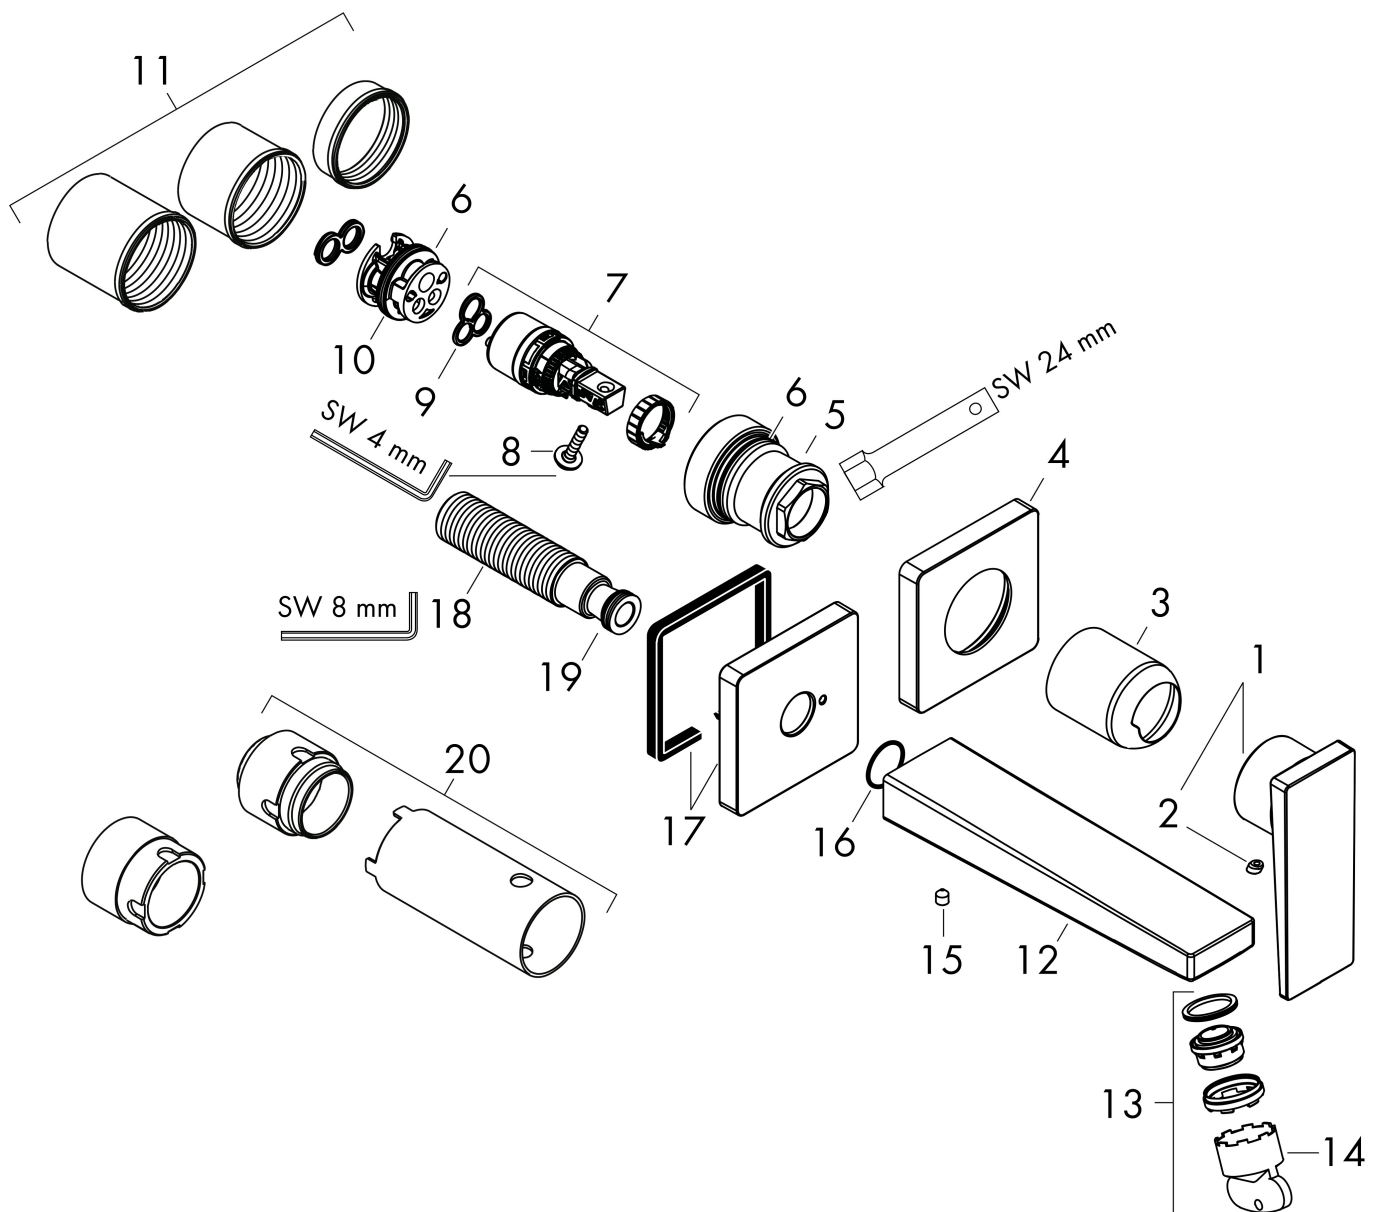

- voorsprong uitloop 225 mm
- greepvariant: rechte greep
- vaste uitloop
- straalsoort: normale straal
- maximale doorstroomhoeveelheid bij 3 bar: 5 l/min
- keramisch kardoes
- zonder wastegarnituur, met afvoerplug (art.nr. 50001)
- materiaal afvoergarnituur: metaal
- de greep kan rechts of links worden geplaatst, afhankelijk van de montage van het inbouwdeel
- EU taxonomie: max 6l/min - draagt substantieel bij aan duurzaamheid

Benodigde onderdelen

Product foto	Artikelnaam	Art.nr.	Prijs
	hansgrohe Inbouwdeel voor ééngreeps wastafelkraan wandmontage	13622180	233,66

Merk hansgrohe
 Artikelnaam **Metropol** ééngreeps wastafelmengkraan afbouwdeel met voorsprong 225 mm en PushOpen afvoerplug
 Art.nr. 32526700
 Oppervlakte mat wit
 Netto prijs 669,33 EUR

Stroomschema

Merk	hansgrohe
Artikelnaam	Metropol ééngreeps wastafelmengkraan afbouwdeel met voorsprong 225 mm en PushOpen afvoerplug
Art.nr.	32526700
Oppervlakte	mat wit
Netto prijs	669,33 EUR

Explosietekening voor bouwjaar: >11/19

Merk	hansgrohe
Artikelnaam	Metropol ééngreeps wastafelmengkraan afbouwdeel met voorsprong 225 mm en PushOpen afvoerplug
Art.nr.	32526700
Oppervlakte	mat wit
Netto prijs	669,33 EUR

Onderdelen voor bouwjaar: >11/19