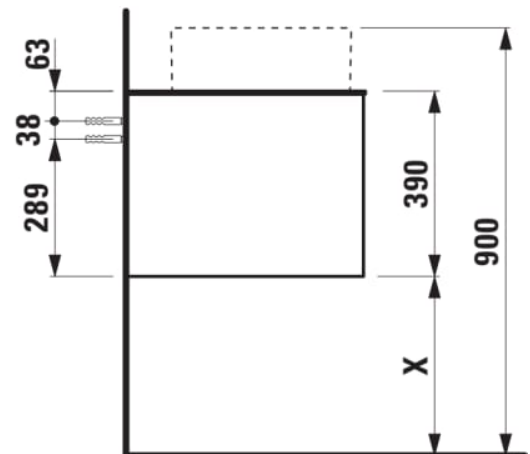

ARUN

Onderbouwkast 805X504mm, 1 lade, cutout in het midden, Botticino Crema top

AFMETINGEN

Lengte	805 mm
Breedte	505 mm
Hoogte	390 mm

KLEUR EN AFWERKING

	630 Noce canaletto
---	--------------------

Deuren en laden combinatie : 1 lade

Materiaal : MDF

Netto gewicht / kg : 34,5

Positie wastafel : Centraal

Structuur meubelen : Lades

Systeem voor sluiten en openen : Softclose lades

Type installatie : Wandhangend

TECHNISCHE TEKENINGEN

TE COMBINEREN MET

Lade-indeling

H4925920970001

Fontein, onderzijde
geslepen, met keramische
afvoerplug

H816341...1041

Fontein, onderzijde
geslepen, met keramische
afvoerplug

H816341...1091

Wastafel, onderzijde
geslepen

H816342...1041