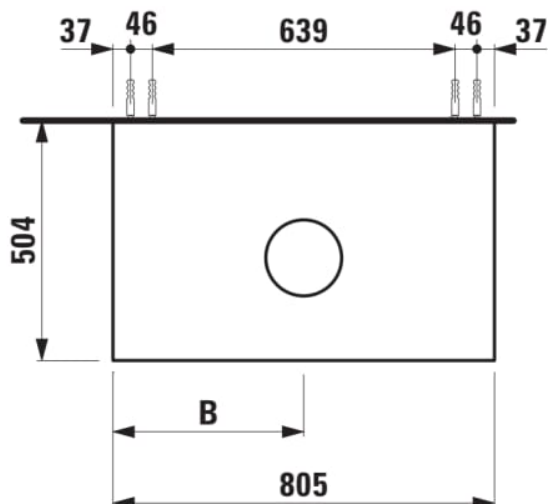

ARUN

Onderbouwkast 805X504mm, 1 lade, cutout in het midden, Botticino Crema top

AFMETINGEN

Lengte	805 mm
Breedte	505 mm
Hoogte	390 mm

KLEUR EN AFWERKING

	630 Noce canaletto
---	--------------------

Deuren en laden combinatie : 1 lade

Materiaal : MDF

Netto gewicht / kg : 34,5

Positie wastafel : Centraal

Structuur meubelen : Lades

Systeem voor sluiten en openen : Softclose lades

Type installatie : Wandhangend

TECHNISCHE TEKENINGEN

TE COMBINEREN MET

Lade-indeling

H4925920970001

Fontein, onderzijde
geslepen, met keramische
afvoerplug

H816341...1041

Fontein, onderzijde
geslepen, met keramische
afvoerplug

H816341...1091

Wastafel, onderzijde
geslepen

H816342...1041