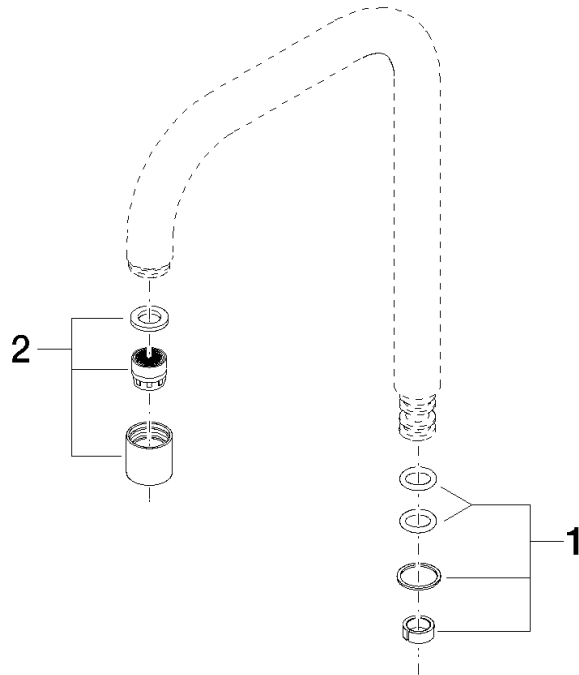

## Auslauf eckig 165 mm, 5,7 l/min. - Platin gebürstet

---

90 28 22 207 00

## Auslauf eckig 165 mm, 5,7 l/min. - Platin gebürstet

---

90 28 22 207 00

Auslauf eckig 165 mm, 5,7 l/min. - Platin gebürstet

90 28 22 207 00

### Ersatzteilstückliste

Nr.	Artikelnummer	Benennung	Verbaumenge	Lieferzeit
	90 14 15 020 00 90	Dichtungssatz für Auslauf 70 x 110 x 10 mm -	2	2