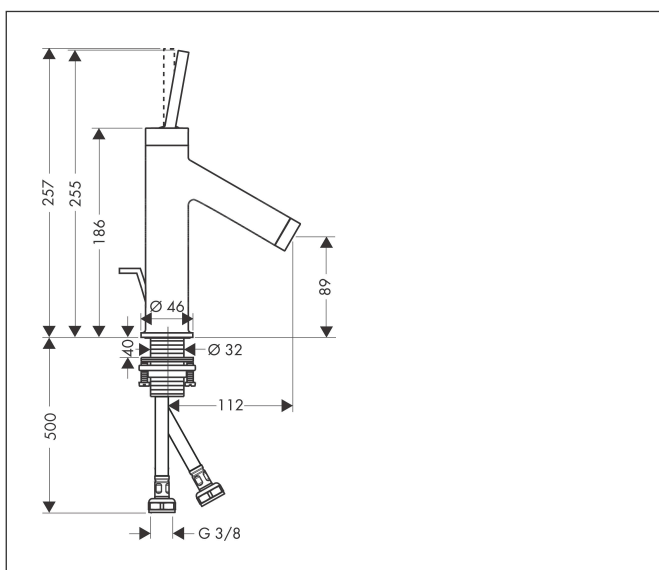

Merk	AXOR
Artikelnaam	<b>AXOR Starck</b> ééngreeps wastafelmengkraan 90 met pingreep met PopUp trekwaste
Art.nr.	10111000
Oppervlakte	chrom
Netto prijs	645,79 EUR

## Maat tekeningen

## Kenmerken

- ComfortZone: 90
- voorsprong uitloop 112 mm
- uitloophoogte: 89 mm
- greepvariant: Met pingreep
- vaste uitloop
- straalsoort: normale straal
- maximale doorstroomhoeveelheid bij 3 bar: 5 l/min
- keramisch kardoes
- pop-up afvoergarnituur G 1 ¼
- EU taxonomie: max 6l/min - draagt substantieel bij aan duurzaamheid