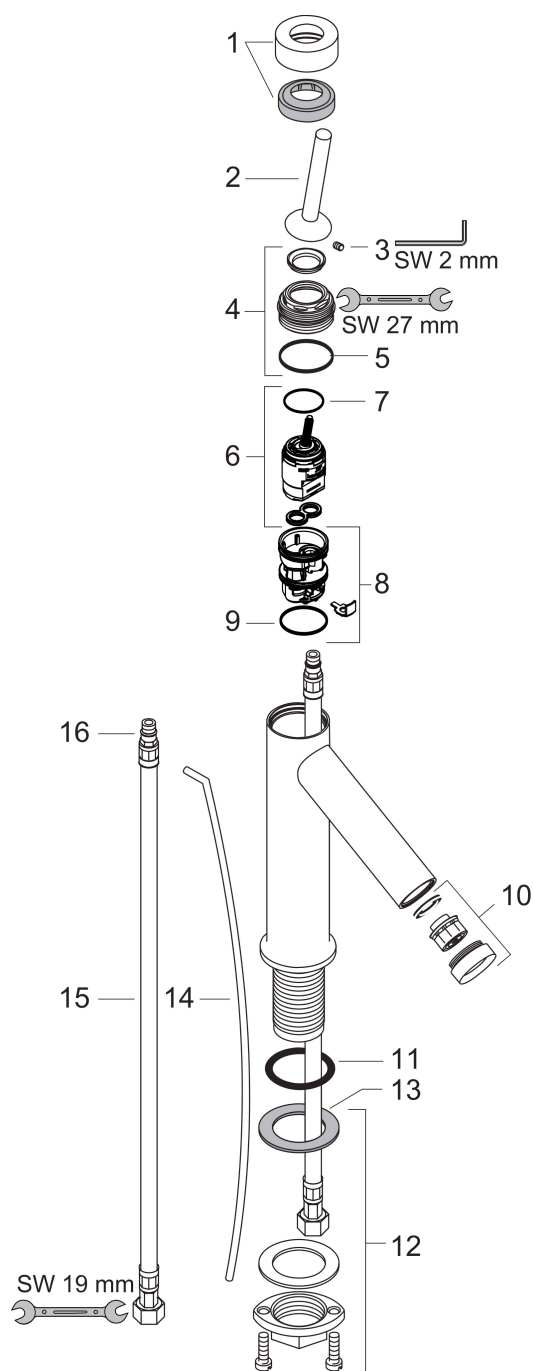

Merk	AXOR
Artikelnaam	AXOR Starck ééngreeps wastafelmengkraan 90 met pingreep met PopUp trekwaste
Art.nr.	10111000
Oppervlakte	chrom
Netto prijs	645,79 EUR

Explosietekening voor bouwjaar: >08/12