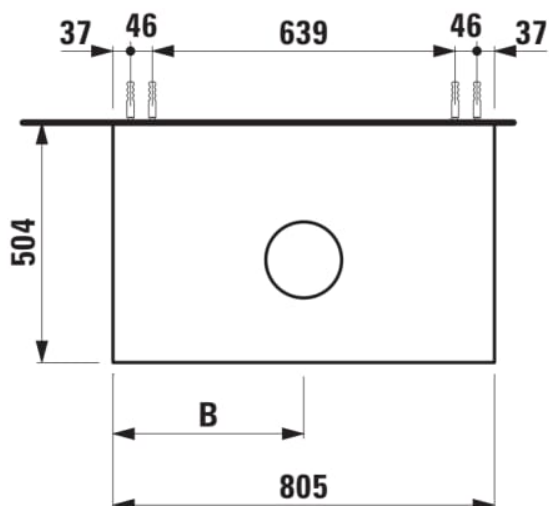

ARUN

Meuble bas 805X504mm, 1 tiroir, découpe au centre, dessus Botticino Crema

DIMENSIONS

Longueur	805 mm
Largeur	505 mm
Hauteur	390 mm

COULEUR ET FINITION

630 Noce canaletto (Placage de bois véritable) / Verre blanc

Combinaison des portes et des tiroirs : 1 Tiroir

Position du lavabo : Central

Type d'installation : Suspendu

Matériau : MDF

Structure du meuble : Tiroirs

Poids net / kg : 34,5

Système d'ouverture et de fermeture : Tiroirs avec fermeture amortie

DESSINS TECHNIQUES

COMPATIBLE AVEC

Organisateur de tiroir "H"
en verre fumé

H4925920970001

Lave-mains à poser, face
inférieure meulée, avec
cache-bonde en
céramique

H816341...1041

Lave-mains à poser, face
inférieure meulée, avec
cache-bonde en
céramique