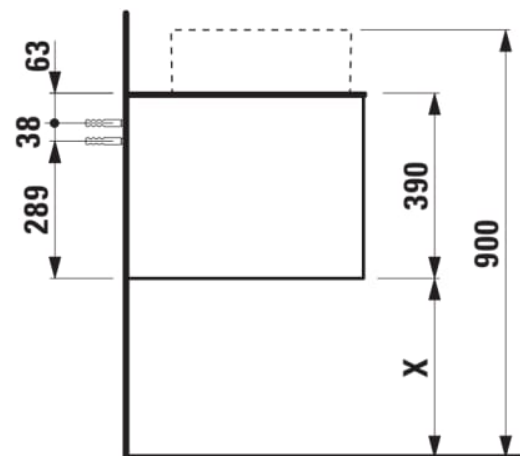

DESSINS TECHNIQUES