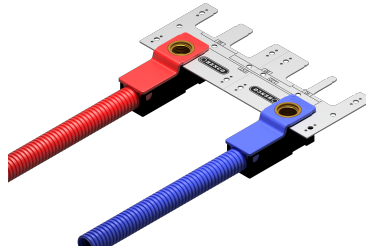

WBP-2004-BL: Wall box 1x bleu 1/2"Fx20mm press

Informations commerciales

Wall box

- Boîte d'encastrement de haute qualité en matière plastique résistante à la corrosion.
- Boîte en couleur neutre, livrée avec un couvercle bleu et rouge.
- Dimensions réduites pour facile insertion (95x33x40 mm).
- Facile aussi à combiner avec des cloisons en plâtre sur profilé en acier.
- Fermeture homogène pour encastrement en maçonnerie ou crépi.
- Muni d'un sillon qui serre bien la gaine de protection et assure la connexion à la conduite
- La boîte d'encastrement peut être ouverte de manière rapide et simple.
- La conduite et le raccordement sont facilement accessibles sans détérioration de la paroi.
- Adéquate pour les applications sanitaires et de chauffage.
- Support de montage résistant à la corrosion, en acier déjà perforé.
- Distances entre essieux de 40, 50, 80, 120 et 153 mm indiquées sur le support de montage.
- Prête pour tous les blocs H et robinets sanitaires courants.
- Latte de montage pratique comme accessoire disponible pour les cloisons creuses.

Solutions

Installations de bâtiments, Industrie, Infra, Construction navale

Caractéristiques techniques

Matériau du boîtier	Laiton	Température moyenne (fonctionnement continu)	-10 70 degrés Celsius
Traitement de surface	Non traité	Pression de service maximale à 20 °C	16 bar
Forme	À angle droit		
Dimension du filetage	1/2 pouce		
Lié au système	✓		
Diamètre nominal raccordement 1	DN 15		
Diamètre nominal raccordement 2	1/2 pouce (15)		
Raccordement	Manchon comprimé		
Taille du filetage pour la connexion au robinet	1/2 pouce		
Code profil	TH		
Label de qualité DVGW pour le gaz	✗		
Label de qualité DVGW pour l'eau	✓		
Label de contrôle KIWA	✓		
Équipements au gaz QA	✗		
Label de contrôle KOMO	✓		
Homologation selon BBR/EKS	✗		