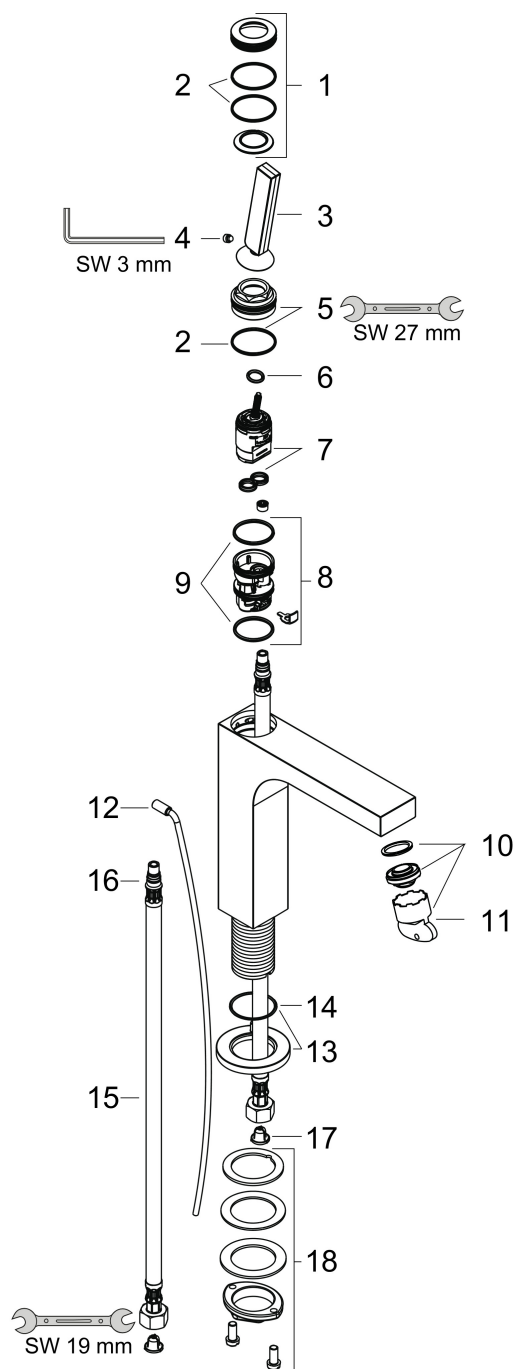

Merk	AXOR
Artikelnaam	AXOR Citterio ééngreeps wastafelmengkraan 160 met pingreep met PopUp trekwaste
Art.nr.	39031000
Oppervlakte	chrom
Netto prijs	834,43 EUR

Product foto

Kenmerken

- ComfortZone: 160
- voorsprong uitloop 141 mm
- uitloophoogte: 158 mm
- greepvariant: Met pingreep
- vaste uitloop
- straalsoort: laminaire straal
- verstelbare perlator
- maximale doorstroomhoeveelheid bij 3 bar: 5 l/min
- keramisch kardoes
- pop-up afvoergarnituur G 1 1/4
- EU taxonomie: max 6l/min - draagt substantieel bij aan duurzaamheid

Stroomschema

1 With flow limiter

2 Zonder doorstroombgrenzer

Merk	AXOR
Artikelnaam	AXOR Citterio ééngreeps wastafelmengkraan 160 met pingreep met PopUp trekwaste
Art.nr.	39031000
Oppervlakte	chrom
Netto prijs	834,43 EUR

Explosietekening voor bouwjaar: >01/11

Merk	AXOR
Artikelnaam	AXOR Citterio ééngreeps wastafelmengkraan 160 met pingreep met PopUp trekwaste
Art.nr.	39031000
Oppervlakte	chroom
Netto prijs	834,43 EUR

Onderdelen voor bouwjaar: >01/11

Pos	Beschrijving	Art.nr.	Prijs
1	afdekkap	95666000	34,01
2	O-ring 30x1,5	98433000	3,12
3	greep	39091000	153,50
4	inbusschroef M6x6	97660000	3,12
5	moer	95667000	21,22
6	O-ring 9x2	98119000	3,12
7	kardoes compl.	96339000	66,87
8	kardoesadapter	95289000	21,22
9	O-ring 26x2	98147000	3,12
10	perlator M24x1 (5 l/min)	95282000	17,26
11	montagesleutel	95290000	8,01
12	trekstang	96923000	26,73
13	rozet	95668000	54,08
14	O-ring 33x1,5	98164000	3,12
15	aansluitslang 600 mm M8x0,75 G3/8	96556000	21,22
16	O-ring 7x1,5	98422000	3,12
17	zeefdichting	95291000	10,82
18	schachtbevestigingsset compl. (Ø 32)	13961000	21,22
a	schachtverlenging	13898000	66,87
b	werktuig voor het demonteren van de greep	92124000	118,25