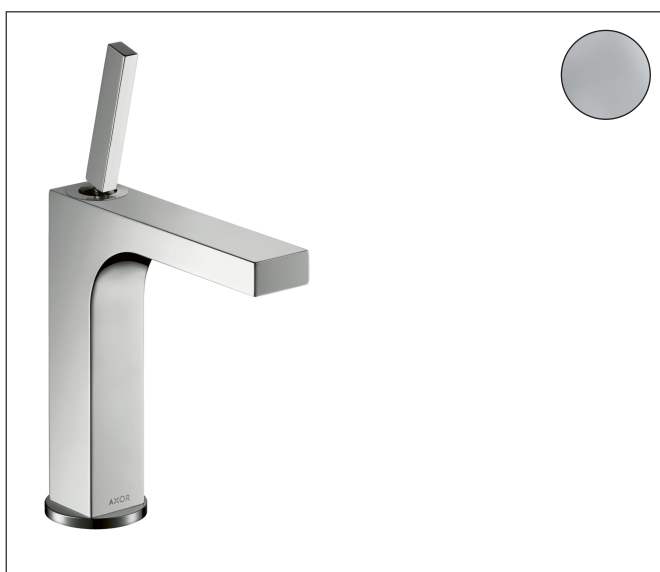

Merk	AXOR
Artikelnaam	AXOR Citterio ééngreeps wastafelmengkraan 160 met pingreep met PopUp trekwaste
Art.nr.	39031000
Oppervlakte	chrom
Netto prijs	834,43 EUR

Product foto

Kenmerken

- ComfortZone: 160
- voorsprong uitloop 141 mm
- uitloophoogte: 158 mm
- greepvariant: Met pingreep
- vaste uitloop
- straalsoort: laminaire straal
- verstelbare perlator
- maximale doorstroomhoeveelheid bij 3 bar: 5 l/min
- keramisch kardoes
- pop-up afvoergarnituur G 1 1/4
- EU taxonomie: max 6l/min - draagt substantieel bij aan duurzaamheid

Maat tekeningen

Technologie

Straalsoorten

Certificaat

Merk AXOR
 Artikelnaam **AXOR Citterio** ééngreeps wastafelmengkraan 160 met pingreep met PopUp
 trekwaste
 Art.nr. 39031000
 Oppervlakte chroom
 Netto prijs 834,43 EUR

Stroomschema

1 With flow limiter

2 Zonder doorstroombgrenzer

Merk	AXOR
Artikelnaam	AXOR Citterio ééngreeps wastafelmengkraan 160 met pingreep met PopUp trekwaste
Art.nr.	39031000
Oppervlakte	chrom
Netto prijs	834,43 EUR

Explosietekening voor bouwjaar: >01/11

Merk	AXOR
Artikelnaam	AXOR Citterio ééngreeps wastafelmengkraan 160 met pingreep met PopUp trekwaste
Art.nr.	39031000
Oppervlakte	chroom
Netto prijs	834,43 EUR

Onderdelen voor bouwjaar: >01/11