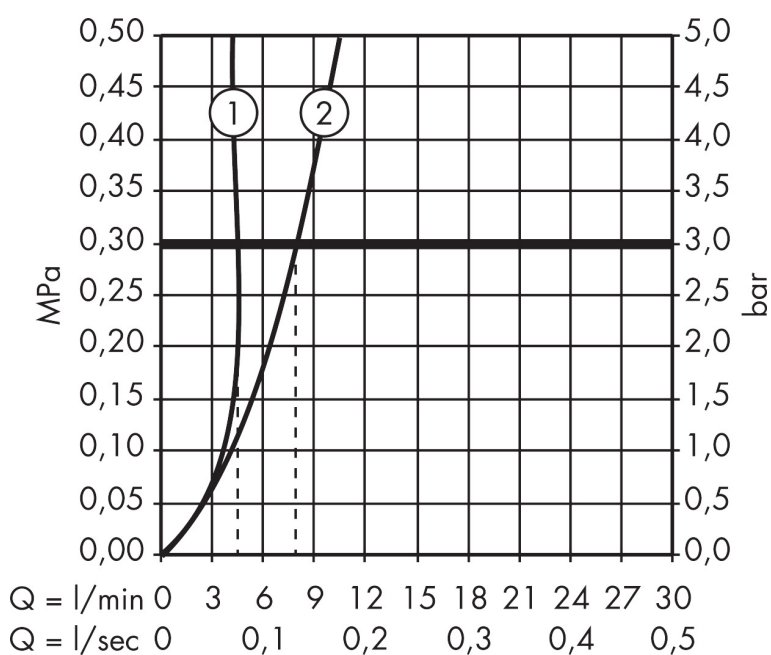

Merk AXOR
Artikelnaam **AXOR Citterio** ééngreeps wastafelmengkraan 160 met pingreep met PopUp
trekwaste
Art.nr. 39031000
Oppervlakte chroom
Netto prijs 834,43 EUR

Stroomschema

1 With flow limiter

2 Zonder doorstroombgrenzer