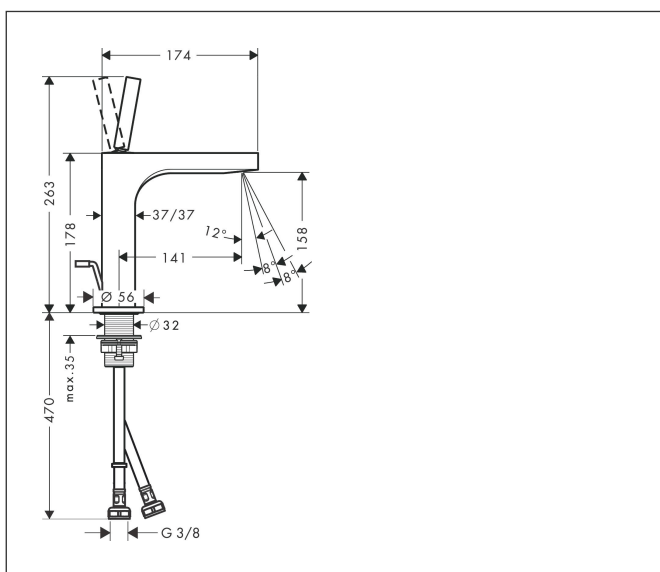

Merk	AXOR
Artikelnaam	AXOR Citterio ééngreeps wastafelmengkraan 160 met pingreep met PopUp trekwaste
Art.nr.	39031000
Oppervlakte	chrom
Netto prijs	834,43 EUR

Product foto

Kenmerken

- ComfortZone: 160
- voorsprong uitloop 141 mm
- uitloophoogte: 158 mm
- greepvariant: Met pingreep
- vaste uitloop
- straalsoort: laminaire straal
- verstelbare perlator
- maximale doorstroomhoeveelheid bij 3 bar: 5 l/min
- keramisch kardoes
- pop-up afvoergarnituur G 1 1/4
- EU taxonomie: max 6l/min - draagt substantieel bij aan duurzaamheid

Maat tekeningen

Technologie

Straalsoorten

Certificaat

Merk AXOR
 Artikelnaam **AXOR Citterio** ééngreeps wastafelmengkraan 160 met pingreep met PopUp
 trekwaste
 Art.nr. 39031000
 Oppervlakte chroom
 Netto prijs 834,43 EUR

Stroomschema

1 With flow limiter

2 Zonder doorstroombgrenzer

Merk	AXOR
Artikelnaam	AXOR Citterio ééngreeps wastafelmengkraan 160 met pingreep met PopUp trekwaste
Art.nr.	39031000
Oppervlakte	chrom
Netto prijs	834,43 EUR

Explosietekening voor bouwjaar: >01/11

Merk	AXOR
Artikelnaam	AXOR Citterio ééngreeps wastafelmengkraan 160 met pingreep met PopUp trekwaste
Art.nr.	39031000
Oppervlakte	chroom
Netto prijs	834,43 EUR

Onderdelen voor bouwjaar: >01/11