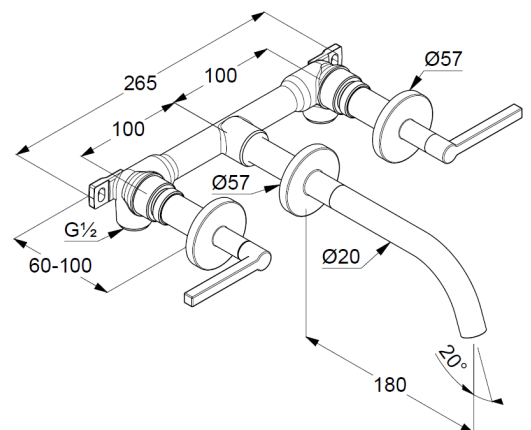

## Technische Daten/ Technical Data

KLUDI NOVA FONTE  
Waschtisch-Wand-Armatur  
DN 15  
Stil: Puristic

Artikel- Nr.: 201443915

Oberfläche:  
39 mattschwarz

Artikeltext  
Hersteller KLUDI GmbH & Co. KG  
Typ: KLUDI NOVA FONTE  
Waschtisch-Wand-Armatur  
Ausladung 180mm  
Artikel- Nr.: 201443915

Waschtisch-Wand-Armatur  
Unterputz-Waschtisch-Armatur  
2-Griffarmatur  
Unterputz-Rohbau-Set mit Feinbau-Set  
Wandmontage  
3-Loch Montage  
Flügelgriff, Metall  
Strahlregler M18,5 PCA laminar  
Keramik Oberteil 90° (rechts/links)  
Durchflussmenge bei 3 bar 5,6 l/min.

### Produktabbildung/ Product picture

### Maßzeichnung/ Dimensional drawing