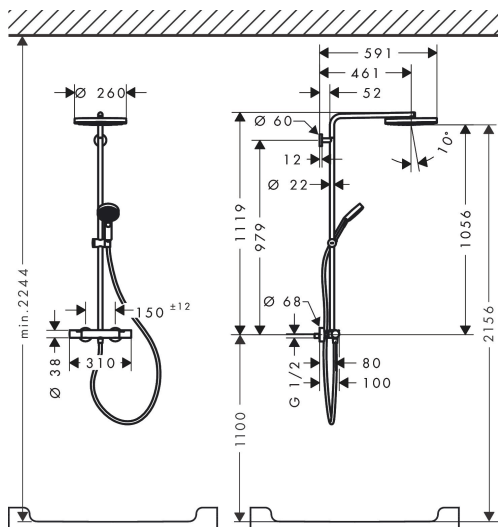

Merk	hansgrohe
Artikelnaam	Pulsify S Puro Showerpipe 260 1jet met Ecostat Fine en handdouche 3jet
Art.nr.	24236700
Oppervlakte	Mat wit
Netto prijs	1.024,46 EUR

Installatievoorbeelden

i Afmetingen kunnen variëren vanwege keramische toleranties die verband houden met het productieproces.