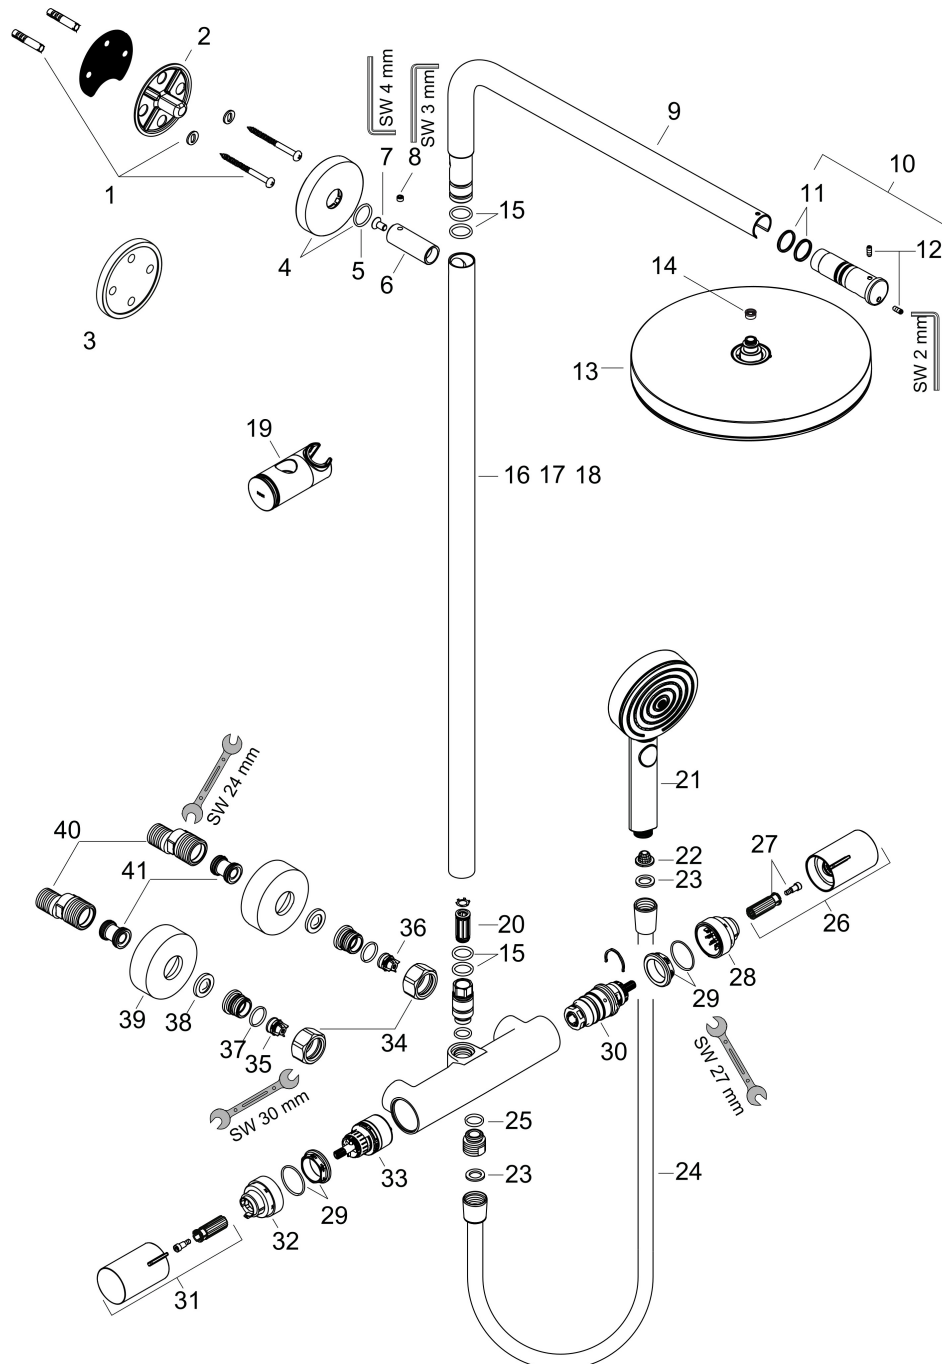

## Kenmerken

- bestaat uit: hoofddouche, handdouche, douchethermostaat, douchestang, schuifstuk, doucheslang
- hoofddouche Pulsify 260 1jet
- afmeting straalplaatoppervlak hoofddouche: 260 mm
- straalsoort hoofddouche: PowderRain
- oppervlak straalplaat: grafiet
- Snelle afvoer laat de hoofddouche leeglopen wanneer deze 10° of meer gekanteld is.
- afneembare douchekop
- functie van: 5,2 l/min
- straalsoort handdouche: PowderRain, IntenseRain, massages-traal
- maximale doorstroomhoeveelheid van handdouche bij 3 bar: 10,5 l/min
- maximale doorstroomhoeveelheid voor Showerpipe bij 3 bar: 11,2 l/min
- minimale bedrijfsdruk: 1 bar
- maximale bedrijfsdruk: 10 bar
- kogelgewricht: hoek hoofddouche verstelbaar
- in hoogte verstelbaar schuifstuk met vergrendelend push-schuifstuk
- schuifknop draaibaar op de buis voor links- of rechtsom draaien
- lengte douchearm hoofddouche: 460 mm
- draaibare douchearm

## Stroomschema

Merk	hansgrohe
Artikelnaam	<b>Pulsify S Puro</b> Showerpipe 260 1jet met Ecostat Fine en handdouche 3jet
Art.nr.	24236700
Oppervlakte	Mat wit
Netto prijs	1.024,46 EUR

## Installatievoorbeelden

**i** Afmetingen kunnen variëren vanwege keramische toleranties die verband houden met het productieproces.

Merk hansgrohe  
 Artikelnaam **Pulsify S Puro** Showerpipe 260 1jet met Ecostat Fine en handdouche 3jet  
 Art.nr. 24236700  
 Oppervlakte Mat wit  
 Netto prijs 1.024,46 EUR

## Explosietekening voor bouwjaar: >06/24

Merk	hansgrohe
Artikelnaam	<b>Pulsify S Puro</b> Showerpipe 260 1jet met Ecostat Fine en handdouche 3jet
Art.nr.	24236700
Oppervlakte	Mat wit
Netto prijs	1.024,46 EUR