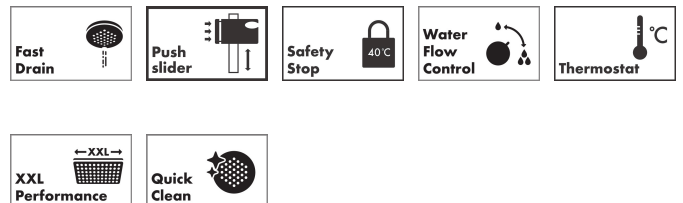

Technologie