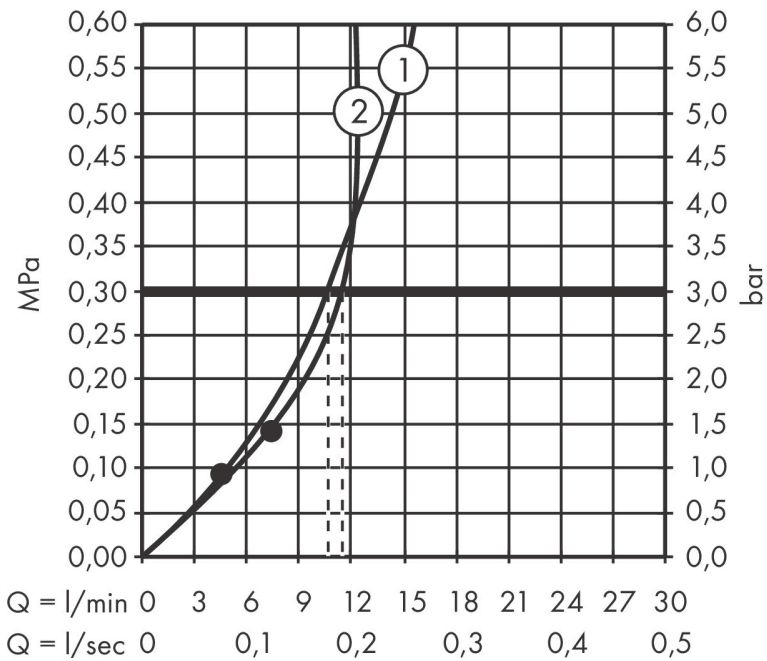

Merk hansgrohe
Artikelnaam **Pulsify S Puro** Showerpipe 260 1jet met Ecostat Fine en handdouche 3jet
Art.nr. 24236700
Oppervlakte Mat wit
Netto prijs 1.024,46 EUR

Stroomschema