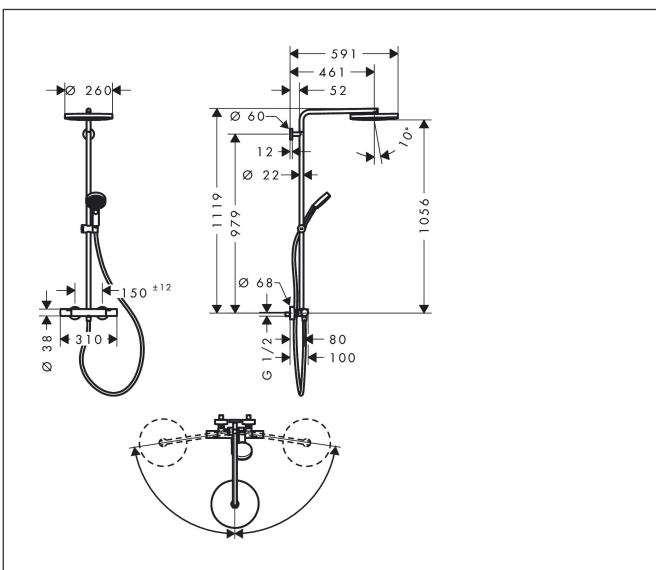

Merk	hansgrohe
Artikelnaam	<b>Pulsify S Puro</b> Showerpipe 260 1jet met Ecostat Fine en handdouche 3jet
Art.nr.	24236700
Oppervlakte	Mat wit
Netto prijs	1.024,46 EUR

## Maat tekeningen

## Kenmerken

- bestaat uit: hoofddouche, handdouche, douchethermostaat, douchestang, schuifstuk, doucheslang
- hoofddouche Pulsify 260 1jet
- afmeting straalplaatoppervlak hoofddouche: 260 mm
- straalsoort hoofddouche: PowderRain
- oppervlak straalplaat: grafiet
- Snelle afvoer laat de hoofddouche leeglopen wanneer deze 10° of meer gekanteld is.
- afneembare douchekop
- functie van: 5,2 l/min
- straalsoort handdouche: PowderRain, IntenseRain, massages-traal
- maximale doorstroomhoeveelheid van handdouche bij 3 bar: 10,5 l/min
- maximale doorstroomhoeveelheid voor Showerpipe bij 3 bar: 11,2 l/min
- minimale bedrijfsdruk: 1 bar
- maximale bedrijfsdruk: 10 bar
- kogelgewricht: hoek hoofddouche verstelbaar
- in hoogte verstelbaar schuifstuk met vergrendelend push-schuifstuk
- schuifknop draaibaar op de buis voor links- of rechtsom draaien
- lengte douchearm hoofddouche: 460 mm
- draaibare douchearm

## Onderdelen voor bouwjaar: >06/24

Pos	Beschrijving	Art.nr.	Prijs
35	terugslagklep (drukbestendig tot 2 MPa)	93136000	25,70
36	terugslagklep	96737000	25,70
37	O-ring 17x1,5	98137000	3,00
38	zeefdichting	96922000	7,70
39	rozet Ø 68 mm	96467700	24,90
40	S-koppelingenset (±12 mm)	94140000	40,60
41	slagdemper	96429000	4,80