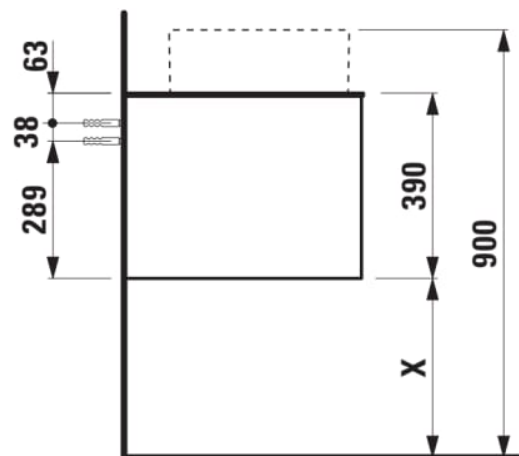

#### AFMETINGEN

|         |        |
|---------|--------|
| Lengte  | 805 mm |
| Breedte | 505 mm |
| Hoogte  | 390 mm |

#### KLEUR EN AFWERKING

|   |                 |
|---|-----------------|
|  | 250 Licht eiken |
|---|-----------------|

Deuren en laden combinatie : 1 lade

Materiaal : MDF

Netto gewicht / kg : 34,5

Positie wastafel : Centraal

#### TECHNISCHE TEKENINGEN

TE COMBINEREN MET

Lade-indeling

**H4925920970001**

Fontein, onderzijde  
geslepen, met keramische  
afvoerplug

**H816341...1041**

Fontein, onderzijde  
geslepen, met keramische  
afvoerplug