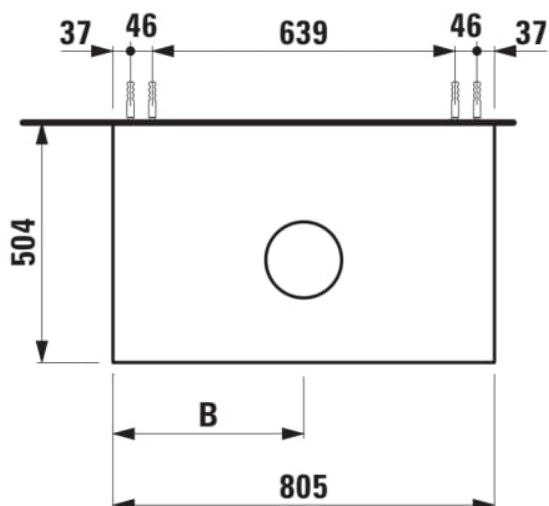

### Onderbouwkast 805X504mm, 1 lade, cutout in het midden, Botticino Crema top

#### AFMETINGEN

|         |        |
|---------|--------|
| Lengte  | 805 mm |
| Breedte | 505 mm |
| Hoogte  | 390 mm |

#### KLEUR EN AFWERKING

|   |                 |
|---|-----------------|
|  | 250 Licht eiken |
|---|-----------------|

Deuren en laden combinatie : 1 lade

Materiaal : MDF

Netto gewicht / kg : 34,5

Positie wastafel : Centraal

#### TECHNISCHE TEKENINGEN

TE COMBINEREN MET

Lade-indeling

**H4925920970001**

Fontein, onderzijde  
geslepen, met keramische  
afvoerplug

**H816341...1041**

Fontein, onderzijde  
geslepen, met keramische  
afvoerplug