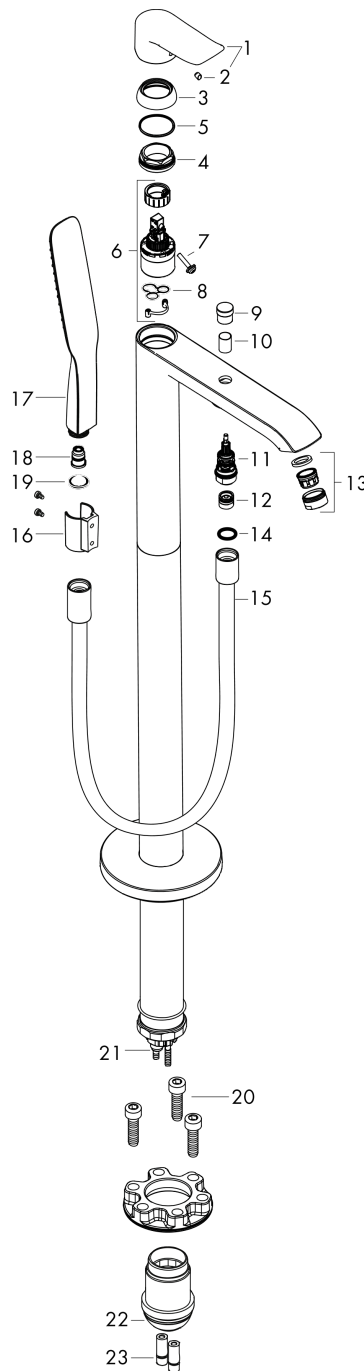

#### Beschrijving

- voorsprong uitloop 209 mm
- straalsoort mengkraan: normale straal
- maximale doorstroomhoeveelheid bij 3 bar: 19 l/min
- keramisch kardoes
- temperatuurbegrenzing instelbaar
- omstelling met automatische reset
- aansluiting: inbouwdeel
- opbouwmontage
- straalsoort handdouche: RainAir volle zachte regenstraal

#### Maattekening

#### Doorstroomdiagram

**Metris**  
**ééngreeps badmengkraan vloergemonteerd**  
 Oppervlak: **chrom**    Artikelnummer: **31471000**

**Explosietekening**

Bouwjaar: >08/22

**Metris****ééngreeps badmengkraan vloergemonteerd**Oppervlak: **chrom** Artikelnummer: **31471000****Reserveonderdelenlijst**

Bouwjaar: &gt;08/22

<b>Regel</b>	<b>Beschrijving</b>	<b>Artikelnummer</b>	<b>Prijs incl. BTW</b>	<b>VE</b>
1	greep	95519000	38,84 €	1
2	greepstop	96338000	3,51 €	1
3	afdekkap	97406000	19,72 €	1
4	moer	97209000	15,00 €	1
5	O-Ring 32x2	98193000	3,51 €	1
6	kardoes compl.	92730000	61,71 €	1
7	borgschroef	95140000	5,69 €	1
8	dichting	95008000	9,08 €	1
9	trekknop	95284000	38,84 €	1
10	huls	97979000	15,00 €	1
11	omstelling	97978000	61,71 €	1
12	terugslagklepset DW 15	94074000	15,00 €	1
13	perlator M24x1 (38 l/min)	95871000	19,72 €	1
14	dichting	98058000	3,51 €	1
15	doucheslang 1,25 m	28282000	-	1
16	douchehouder compl.	96295000	30,49 €	1
17	Handdouche	24320000	-	1
18	filter	97708000	5,69 €	1
19	cilinderkopschroef M10x35	97670000	15,00 €	1
20	O-ring 44x2,5	98162000	3,51 €	1
21	O-ring 7x2	98419000	3,51 €	1
22	verlengset 60 mm	93882000	269,95 €	1