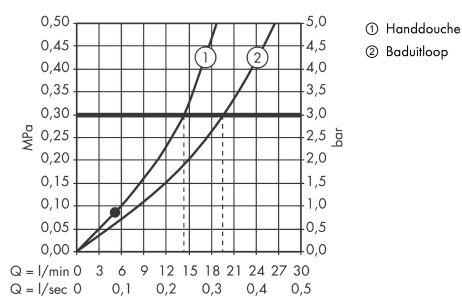

Doorstroomdiagram