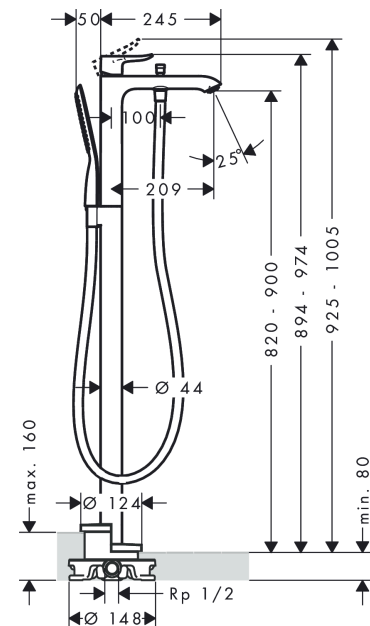

#### Beschrijving

- voorsprong uitloop 209 mm
- straalsoort mengkraan: normale straal
- maximale doorstroomhoeveelheid bij 3 bar: 19 l/min
- keramisch kardoes
- temperatuurbegrenzing instelbaar
- omstelling met automatische reset
- aansluiting: inbouwdeel
- opbouwmontage
- straalsoort handdouche: RainAir volle zachte regenstraal

#### Maattekening