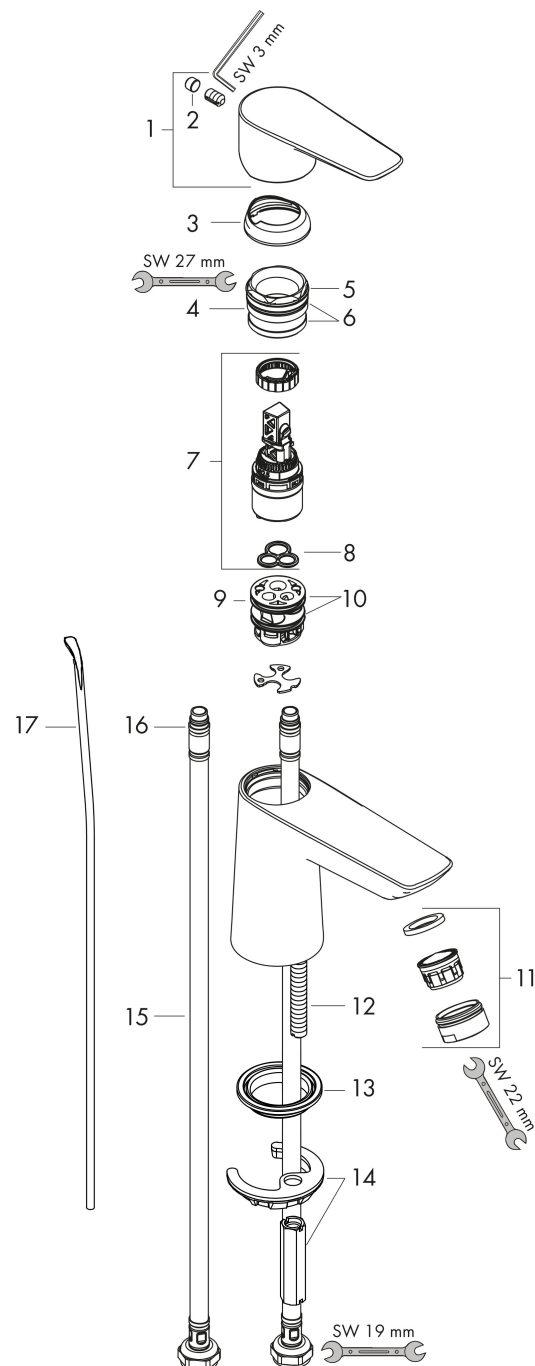

Merk	hansgrohe
Artikelnaam	Talis E ééngreeps wastafelmengkraan 80 CoolStart met PopUp trekwaste
Art.nr.	71703000
Oppervlakte	chrom
Netto prijs	170,46 EUR

Product foto

Maat tekeningen

Kenmerken

- ComfortZone: 80
- voorsprong uitloop 96 mm
- uitloophoogte: 71 mm
- greepvariant: rechte greep
- vaste uitloop
- straalsoort: normale straal
- maximale doorstroomhoeveelheid bij 3 bar: 5 l/min
- keramisch kardoes
- pop-up afvoergarnituur G 1¼
- materiaal afvoergarnituur: metaal
- koud water met de greep in de middenpositie, bespaart energie en kosten
- EU taxonomie: max 6l/min - draagt substantieel bij aan duurzaamheid

Technologie

Straalsoorten

Certificaat

Merk hansgrohe
 Artikelnaam **Talis E** ééngreeps wastafelmengkraan 80 CoolStart met PopUp trekwaste
 Art.nr. 71703000
 Oppervlakte chroom
 Netto prijs 170,46 EUR

Stroomschema

Merk	hansgrohe
Artikelnaam	Talis E ééngreeps wastafelmengkraan 80 CoolStart met PopUp trekwaste
Art.nr.	71703000
Oppervlakte	chrom
Netto prijs	170,46 EUR

Explosietekening voor bouwjaar: >05/17

Merk	hansgrohe
Artikelnaam	Talis E ééngreeps wastafelmengkraan 80 CoolStart met PopUp trekwaste
Art.nr.	71703000
Oppervlakte	chrom
Netto prijs	170,46 EUR

Onderdelen voor bouwjaar: >05/17

Pos	Beschrijving	Art.nr.	Prijs
1	greep	92688000	42,22
2	greepstop	95704000	3,12
3	afdekkap	92625000	26,73
4	moer	92689000	21,22
5	O-ring 25x1,5	98146000	4,99
6	O-ring 27x1,5	92527000	8,01
7	kardoes compl.	97685000	54,08
8	dichting	98865000	26,73
9	kardoesadapter	95975000	8,01
10	O-ring 23x2	98398000	3,12
11	perlator M24x1 (5 l/min)	13185000	16,06
12	schroef M8 x 68	97736000	4,99
13	dichting Ø 42	98722000	4,99
14	schachtbevestigingsset compl.	96016000	26,73
15	aansluitslang 450 mm M8x0,75 G3/8	97206000	26,73
16	O-ring 6,6x1,6	93019000	3,12
17	trekstang	96657000	10,82
a	afvoergarnituur	94139000	74,26