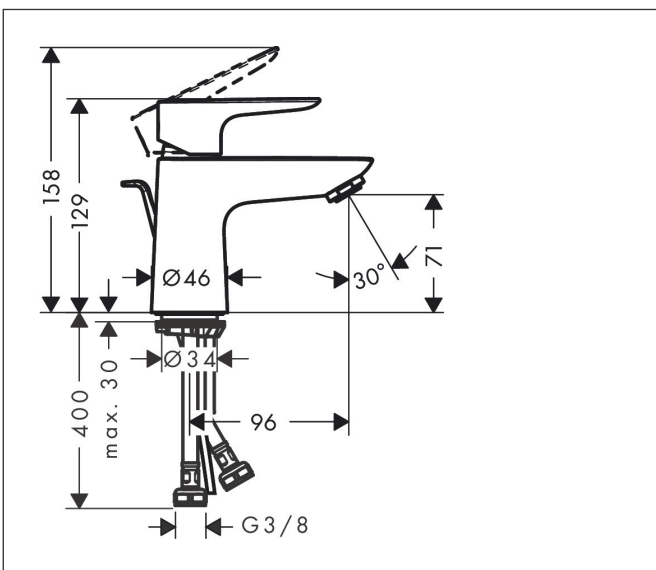

Merk	hansgrohe
Artikelnaam	Talis E ééngreeps wastafelmengkraan 80 CoolStart met PopUp trekwaste
Art.nr.	71703000
Oppervlakte	chrom
Netto prijs	170,46 EUR

Product foto

Maat tekeningen

Kenmerken

- ComfortZone: 80
- voorsprong uitloop 96 mm
- uitloophoogte: 71 mm
- greepvariant: rechte greep
- vaste uitloop
- straalsoort: normale straal
- maximale doorstroomhoeveelheid bij 3 bar: 5 l/min
- keramisch kardoes
- pop-up afvoergarnituur G 1¼
- materiaal afvoergarnituur: metaal
- koud water met de greep in de middenpositie, bespaart energie en kosten
- EU taxonomie: max 6l/min - draagt substantieel bij aan duurzaamheid

Technologie

Straalsoorten

Certificaat

Merk hansgrohe
 Artikelnaam **Talis E** ééngreeps wastafelmengkraan 80 CoolStart met PopUp trekwaste
 Art.nr. 71703000
 Oppervlakte chroom
 Netto prijs 170,46 EUR

Stroomschema

Merk	hansgrohe
Artikelnaam	Talis E ééngreeps wastafelmengkraan 80 CoolStart met PopUp trekwaste
Art.nr.	71703000
Oppervlakte	chrom
Netto prijs	170,46 EUR

Explosietekening voor bouwjaar: >05/17

Merk	hansgrohe
Artikelnaam	Talis E ééngreeps wastafelmengkraan 80 CoolStart met PopUp trekwaste
Art.nr.	71703000
Oppervlakte	chrom
Netto prijs	170,46 EUR

Onderdelen voor bouwjaar: >05/17

Pos	Beschrijving	Art.nr.	Prijs
1	greep	92688000	42,22
2	greepstop	95704000	3,12
3	afdekkap	92625000	26,73
4	moer	92689000	21,22
5	O-ring 25x1,5	98146000	4,99
6	O-ring 27x1,5	92527000	8,01
7	kardoes compl.	97685000	54,08
8	dichting	98865000	26,73
9	kardoesadapter	95975000	8,01
10	O-ring 23x2	98398000	3,12
11	perlator M24x1 (5 l/min)	13185000	16,06
12	schroef M8 x 68	97736000	4,99
13	dichting Ø 42	98722000	4,99
14	schachtbevestigingsset compl.	96016000	26,73
15	aansluitslang 450 mm M8x0,75 G3/8	97206000	26,73
16	O-ring 6,6x1,6	93019000	3,12
17	trekstang	96657000	10,82
a	afvoergarnituur	94139000	74,26