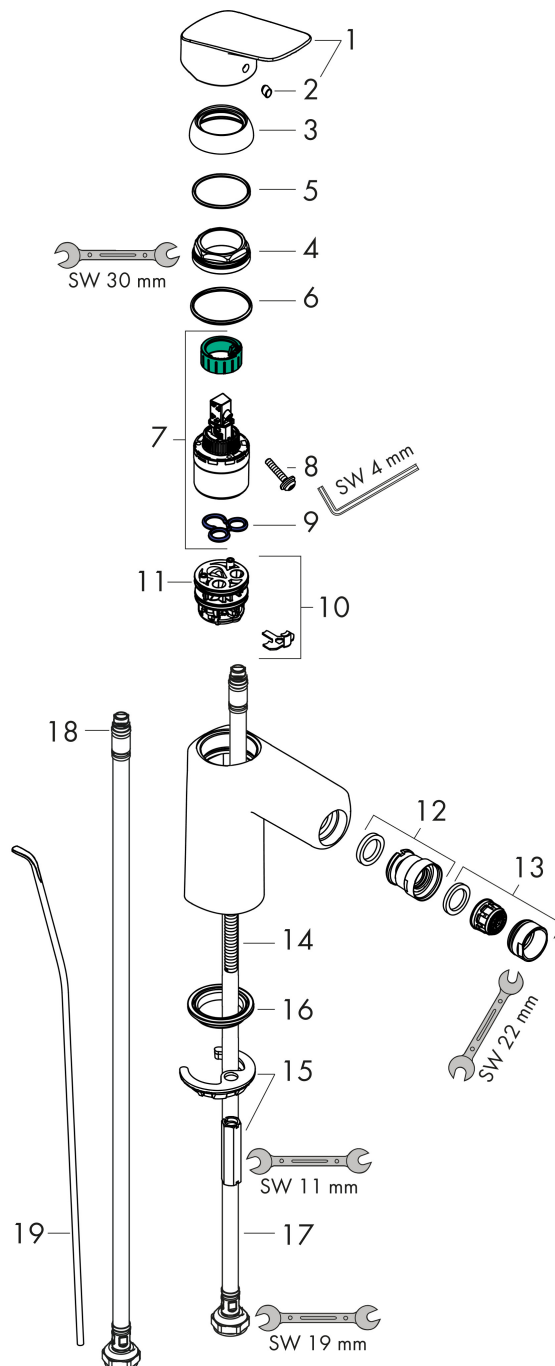

Merk	hansgrohe
Artikelnaam	Logis ééngreeps bidetmengkraan 100 met PopUp trekwaste
Art.nr.	71200000
Oppervlakte	chrom
Netto prijs	128,07 EUR

Product foto

Kenmerken

- ééngreeps bidetmengkraan, afvoergarnituur
- voorsprong uitloop 119 mm
- uitloophoogte: 99 mm
- perlator met kogelgewricht
- straalsoort: normale straal
- maximale doorstroomhoeveelheid bij 3 bar: 7,2 l/min
- keramisch kardoes
- temperatuurbegrenzing instelbaar
- pop-up afvoergarnituur G 1 ¼

Maat tekeningen

Technologie

Certificaat

Merk hansgrohe
 Artikelnaam **Logis** ééngreeps bidetmengkraan 100 met PopUp trekwaste
 Art.nr. 71200000
 Oppervlakte chroom
 Netto prijs 128,07 EUR

Stroomschema

Merk	hansgrohe
Artikelnaam	Logis ééngreeps bidetmengkraan 100 met PopUp trekwaste
Art.nr.	71200000
Oppervlakte	chrom
Netto prijs	128,07 EUR

Explosietekening voor bouwjaar: >05/15

Merk	hansgrohe
Artikelnaam	Logis ééngreeps bidetmengkraan 100 met PopUp trekwaste
Art.nr.	71200000
Oppervlakte	chroom
Netto prijs	128,07 EUR

Onderdelen voor bouwjaar: >05/15

Pos	Beschrijving	Art.nr.	Prijs
1	greep	92224000	40,60
2	greepstop	96338000	3,00
3	afdekkap	97406000	16,60
4	moer	97209000	12,70
5	O-Ring 32x2	98193000	3,00
6	O-ring 35x2	92604000	4,80
7	kardoes compl.	92730000	52,00
8	borgschroef	95140000	4,80
9	dichting	95008000	7,70
10	kardoesadapter	98750000	10,40
11	O-Ring 30x2	98186000	3,00
12	kogelgewricht	92036000	20,40
13	perlator M24x1 (7 l/min)	92509000	16,60
14	schroef M8 x 68	97736000	4,80
15	schachtbevestigingsset compl.	96016000	25,70
16	dichting Ø 42	98722000	4,80
17	aansluitslang 450 mm M8x0,75 G3/8	97206000	25,70
18	O-ring 6,6x1,6	93019000	3,00
19	trekstang	96657000	10,40
a	afvoergarnituur	92168000	32,70