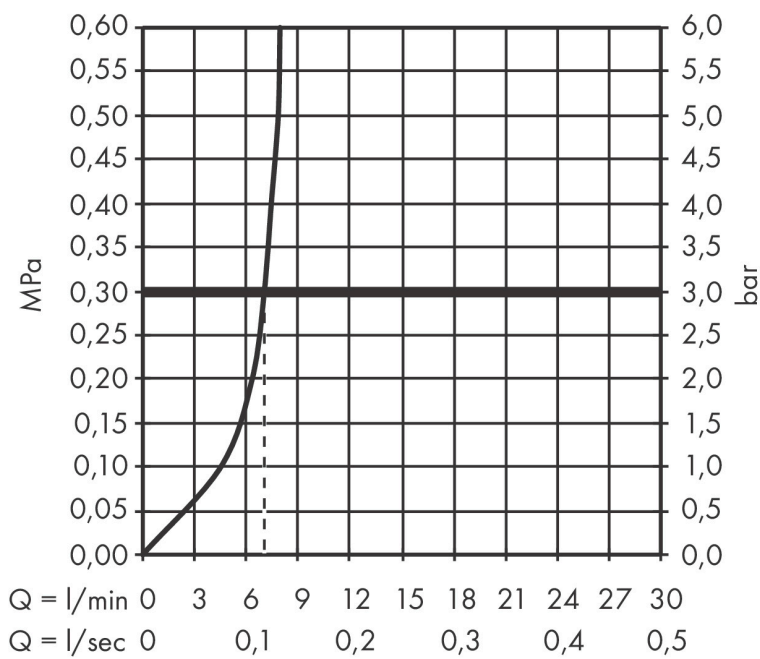

Merk	hansgrohe
Artikelnaam	Logis ééngreeps bidetmengkraan 100 met PopUp trekwaste
Art.nr.	71200000
Oppervlakte	chrom
Netto prijs	128,07 EUR

Product foto

Kenmerken

- ééngreeps bidetmengkraan, afvoergarnituur
- voorsprong uitloop 119 mm
- uitloophoogte: 99 mm
- perlator met kogelgewricht
- straalsoort: normale straal
- maximale doorstroomhoeveelheid bij 3 bar: 7,2 l/min
- keramisch kardoes
- temperatuurbegrenzing instelbaar
- pop-up afvoergarnituur G 1 ¼

Maat tekeningen

Technologie

Certificaat

Merk hansgrohe
 Artikelnaam **Logis** ééngreeps bidetmengkraan 100 met PopUp trekwaste
 Art.nr. 71200000
 Oppervlakte chroom
 Netto prijs 128,07 EUR

Stroomschema

Merk	hansgrohe
Artikelnaam	Logis ééngreeps bidetmengkraan 100 met PopUp trekwaste
Art.nr.	71200000
Oppervlakte	chrom
Netto prijs	128,07 EUR