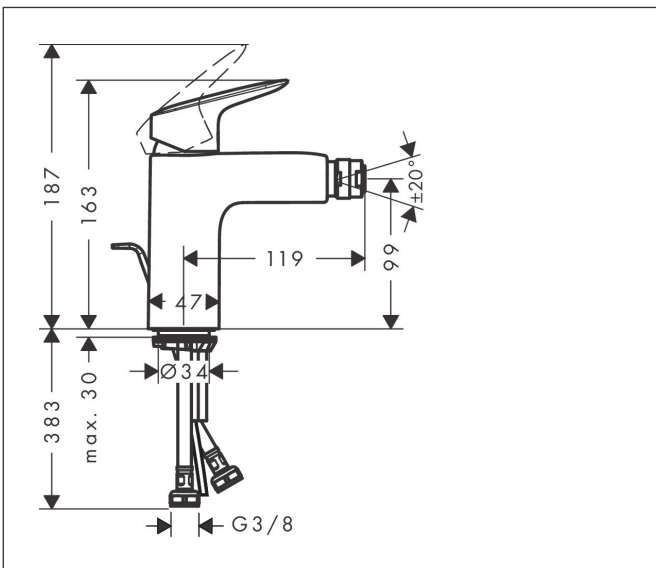

Merk	hansgrohe
Artikelnaam	Logis ééngreeps bidetmengkraan 100 met PopUp trekwaste
Art.nr.	71200000
Oppervlakte	chrom
Netto prijs	128,07 EUR

Product foto

Kenmerken

- ééngreeps bidetmengkraan, afvoergarnituur
- voorsprong uitloop 119 mm
- uitloophoogte: 99 mm
- perlator met kogelgewricht
- straalsoort: normale straal
- maximale doorstroomhoeveelheid bij 3 bar: 7,2 l/min
- keramisch kardoes
- temperatuurbegrenzing instelbaar
- pop-up afvoergarnituur G 1 ¼

Maat tekeningen

Technologie

Certificaat

Merk hansgrohe
 Artikelnaam **Logis** ééngreeps bidetmengkraan 100 met PopUp trekwaste
 Art.nr. 71200000
 Oppervlakte chroom
 Netto prijs 128,07 EUR

Stroomschema

Merk	hansgrohe
Artikelnaam	Logis ééngreeps bidetmengkraan 100 met PopUp trekwaste
Art.nr.	71200000
Oppervlakte	chrom
Netto prijs	128,07 EUR

Explosietekening voor bouwjaar: >05/15

Merk	hansgrohe
Artikelnaam	Logis ééngreeps bidetmengkraan 100 met PopUp trekwaste
Art.nr.	71200000
Oppervlakte	chroom
Netto prijs	128,07 EUR

Onderdelen voor bouwjaar: >05/15

Pos	Beschrijving	Art.nr.	Prijs
1	greep	92224000	40,60
2	greepstop	96338000	3,00
3	afdekkap	97406000	16,60
4	moer	97209000	12,70
5	O-Ring 32x2	98193000	3,00
6	O-ring 35x2	92604000	4,80
7	kardoes compl.	92730000	52,00
8	borgschroef	95140000	4,80
9	dichting	95008000	7,70
10	kardoesadapter	98750000	10,40
11	O-Ring 30x2	98186000	3,00
12	kogelgewricht	92036000	20,40
13	perlator M24x1 (7 l/min)	92509000	16,60
14	schroef M8 x 68	97736000	4,80
15	schachtbevestigingsset compl.	96016000	25,70
16	dichting Ø 42	98722000	4,80
17	aansluitslang 450 mm M8x0,75 G3/8	97206000	25,70
18	O-ring 6,6x1,6	93019000	3,00
19	trekstang	96657000	10,40
a	afvoergarnituur	92168000	32,70