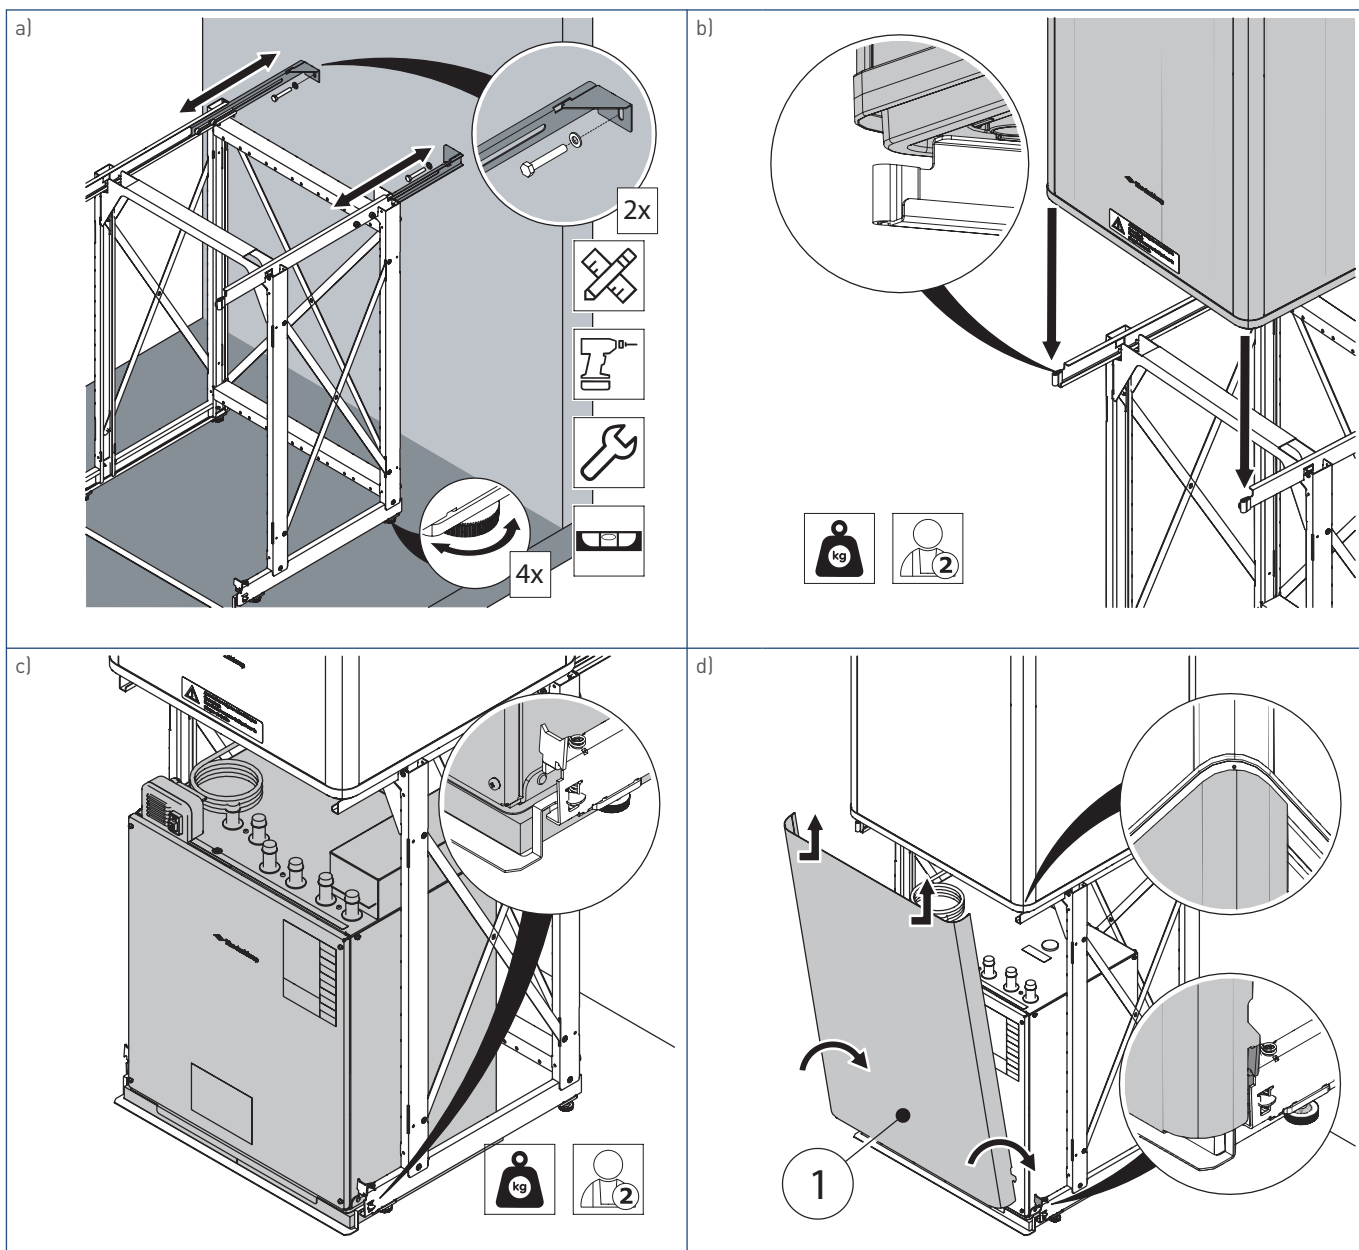

4. Installatie

! Let op!

Leg de voedingskabels niet langs scherpe randen.

Nederland

Itho Daalderop
Admiraal de Ruyterstraat 2
3115 HB Schiedam

E idsupport@ithodaalderop.nl
I www.ithodaalderop.nl

Uitsluitend installateurs:
T 010 427 85 65

België / Belgique

Itho Daalderop Belgium bvba
Brusselsesteenweg 498
1731 Zellik

T 02 207 96 30
E info@ithodaalderop.be

Alleen serviceaanvragen:
E service@ithodaalderop.be

I www.ithodaalderop.be