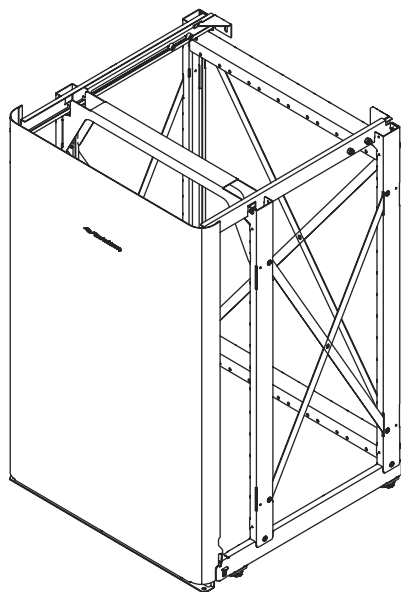

Itho Daalderop

Frame met voorplaat WPV

Handleiding

Opmerking

Schroeven en pluggen voor muurbevestiging worden niet meegeleverd. Controleer de muursoort. Gebruik de juiste schroeven en pluggen voor de bevestiging van het frame.

! Let op!

Frame niet geschikt voor de WPV 270.

! Let op!

Frame niet geschikt voor bevestiging van een HRU warmteterugwinunit aan het WPV voorraadvat.

- 1) Minimaal benodigde vrije ruimte voor installatie en service.
- 2) Bij inbouw (bijvoorbeeld in een kast) mag deze afmeting minimaal 50 mm zijn, waarbij het toestel altijd bereikbaar moet blijven voor service.
- 3) Minimaal benodigde vrije ruimte voor de wateraansluitingen. Bij voorkeur aansluiten aan één zijde.