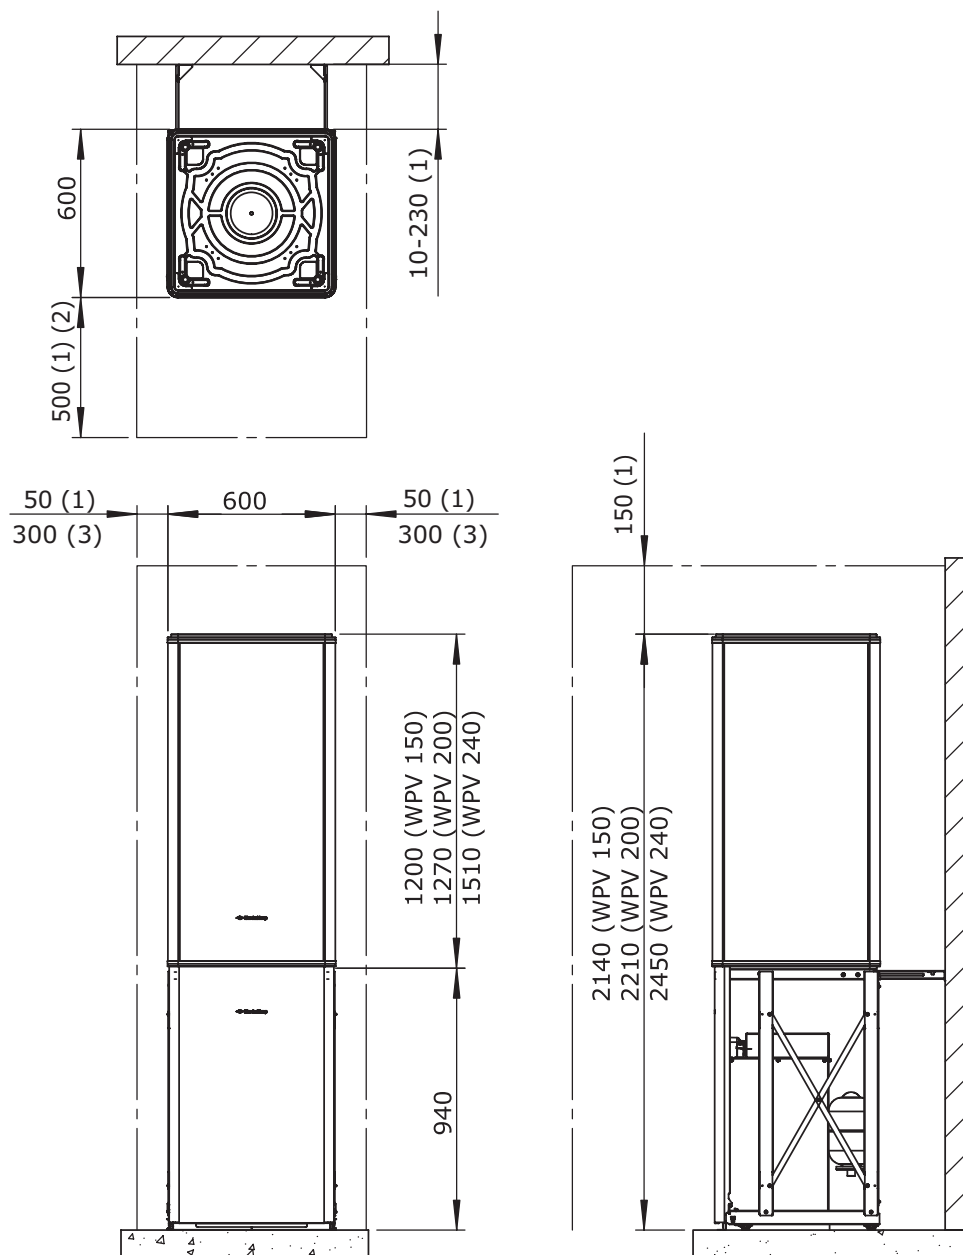

1. Leveringsomvang

1	Voorplaat 1x
2	Staander (links en rechts)
3	Middenligger 1x
4	Muurbeugel 2x
5	Achterligger 2x
6	Strip voor kruisversteving 2x
7	Dwarsstrip 1x
8	Schroef voor kruisversteving 4x
9	Inbusbout voor muurbeugel 4x

! Let op!

Meld beschadigingen en/of ontbrekende onderdelen bij uw verkooppunt.

2. Afmetingen

STAPELMONTAGE warmtepomp + voorraadvat

Plaatsing van voorraadvat op frame met voorplaat en warmtepomp onder voorraadvat

! Let op!

Frame niet geschikt voor de WPV 270.

! Let op!

Frame niet geschikt voor bevestiging van een HRU warmteterugwinunit aan het WPV voorraadvat.

- 1) Minimaal benodigde vrije ruimte voor installatie en service.
- 2) Bij inbouw (bijvoorbeeld in een kast) mag deze afmeting minimaal 50 mm zijn, waarbij het toestel altijd bereikbaar moet blijven voor service.
- 3) Minimaal benodigde vrije ruimte voor de wateraansluitingen. Bij voorkeur aansluiten aan één zijde.