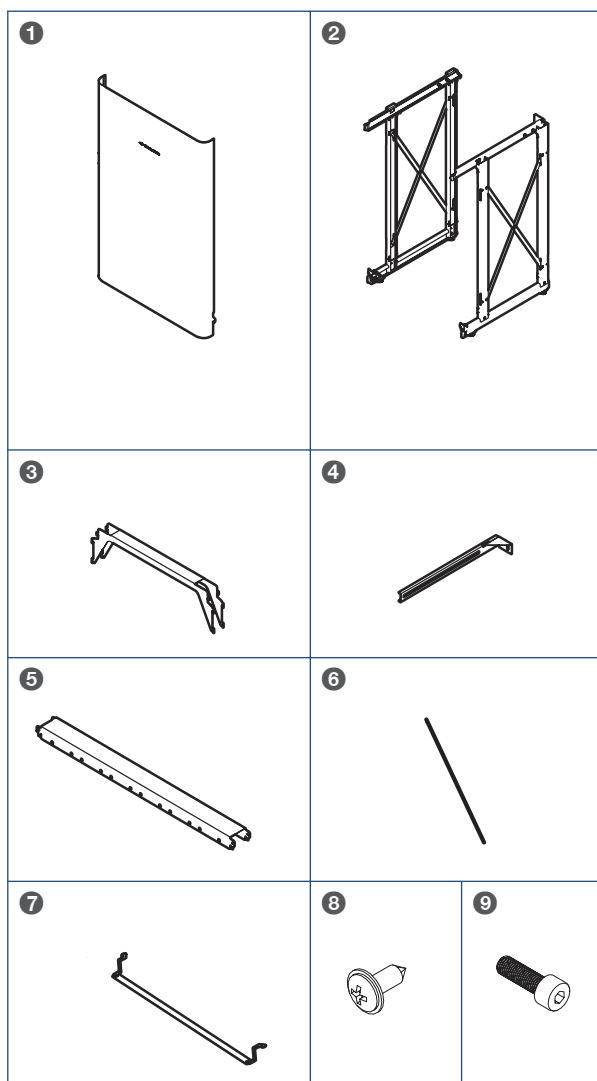

! Let op!

Meld beschadigingen en/of ontbrekende onderdelen bij uw verkooppunt.