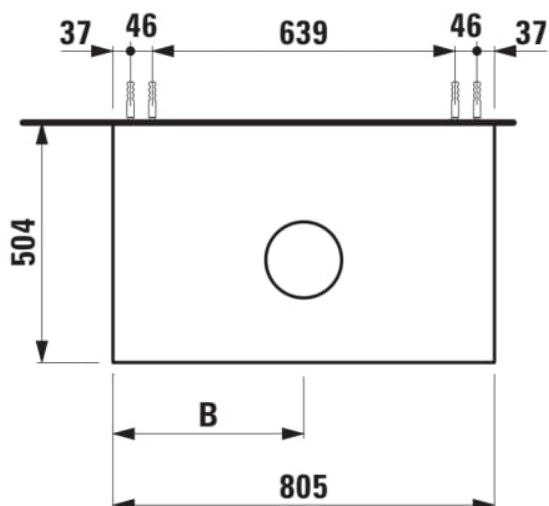

ARUN

Meuble bas 805X504mm, 1 tiroir, découpe au centre, dessus Botticino Crema

DIMENSIONS

Longueur	805 mm
Largeur	505 mm
Hauteur	390 mm

COULEUR ET FINITION

	250 Chêne clair
---	-----------------

Combinaison des portes et des tiroirs : 1 Tiroir

Position du lavabo : Central

Type d'installation : Suspendu

Matériau : MDF

Structure du meuble : Tiroirs

Poids net / kg : 34,5

Système d'ouverture et de fermeture : Tiroirs avec fermeture amortie

DESSINS TECHNIQUES