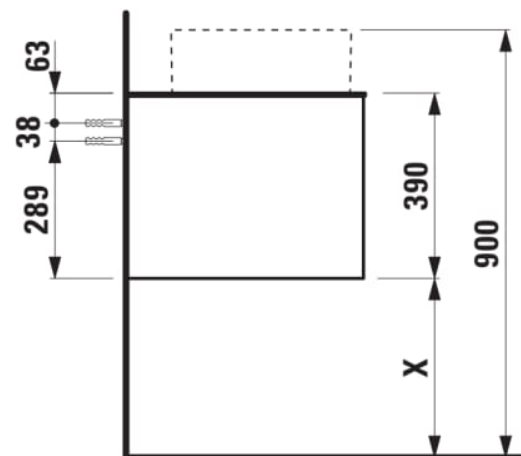

ARUN

Meuble bas 805X504mm, 1 tiroir, découpe au centre, dessus Botticino Crema

DIMENSIONS

Longueur	805 mm
Largeur	505 mm
Hauteur	390 mm

COULEUR ET FINITION

	250 Chêne clair
---	-----------------

Combinaison des portes et des tiroirs : 1 Tiroir

Position du lavabo : Central

Type d'installation : Suspendu

Matériau : MDF

Structure du meuble : Tiroirs

Poids net / kg : 34,5

Système d'ouverture et de fermeture : Tiroirs avec fermeture amortie

DESSINS TECHNIQUES