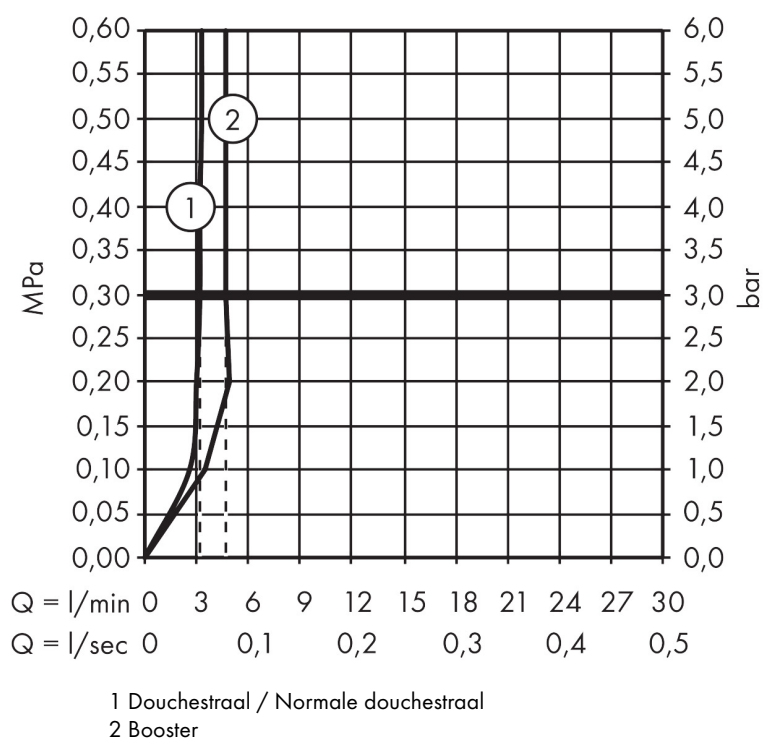

Merk AXOR
Artikelnaam **AXOR Starck Organic** tweegreeps wastafelmengkraan afbouwdeel, voorsprong 187 mm met afvoerplug
Art.nr. 12015000
Oppervlakte chroom
Netto prijs 858,46 EUR

Stroomschema