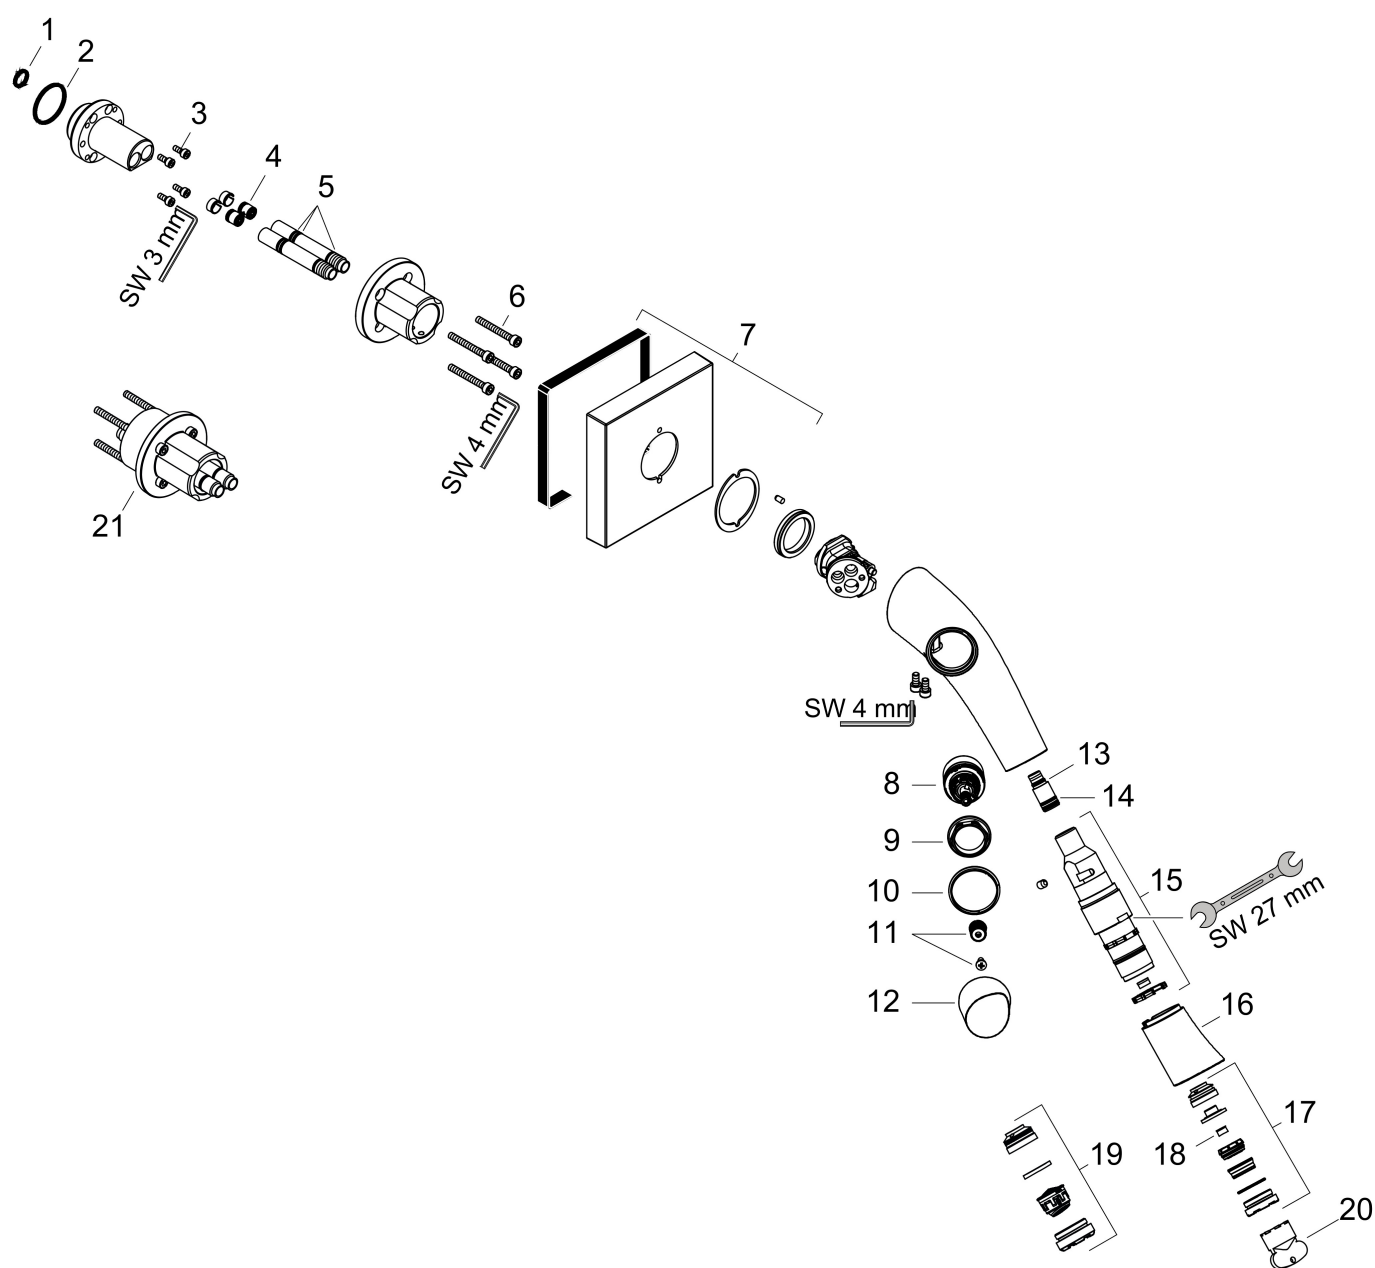

Merk	AXOR
Artikelnaam	AXOR Starck Organic tweegreeps wastafelmengkraan afbouwdeel, voorsprong 187 mm met afvoerplug
Art.nr.	12015000
Oppervlakte	chrom
Netto prijs	858,46 EUR

Product foto

Maat tekeningen

Kenmerken

- voorsprong uitloop 187 mm
- greepvariant: met cilinder greep
- straalsoort: douchestraal
- maximale doorstroomhoeveelheid bij 3 bar: 3,5 l/min
- Booster waterdoorstroom 5 l/min
- keramisch kardoos voor temperatuurbediening
- keramische schijven voor volumecontrole
- gescheiden bediening van temperatuur en volume
- zonder wastegarnituur, met afvoerplug (art.nr. 50001)
- EU taxonomie: max 6l/min - draagt substantieel bij aan duurzaamheid

Product foto	Artikelnaam	Art.nr.	Prijs
	hansgrohe inbouwdeel Showerpipe / Showercolumn	10902180	459,00
	AXOR afdichtmanchet	96660000	16,60

Merk AXOR
 Artikelnaam **AXOR Starck Organic** tweegreeps wastafelmengkraan afbouwdeel, voorsprong 187 mm met afvoerplug
 Art.nr. 12015000
 Oppervlakte chroom
 Netto prijs 858,46 EUR

Stroomschema

Merk	AXOR
Artikelnaam	AXOR Starck Organic tweegreeps wastafelmengkraan afbouwdeel, voorsprong 187 mm met afvoerplug
Art.nr.	12015000
Oppervlakte	chrom
Netto prijs	858,46 EUR

Explosietekening voor bouwjaar: >11/12