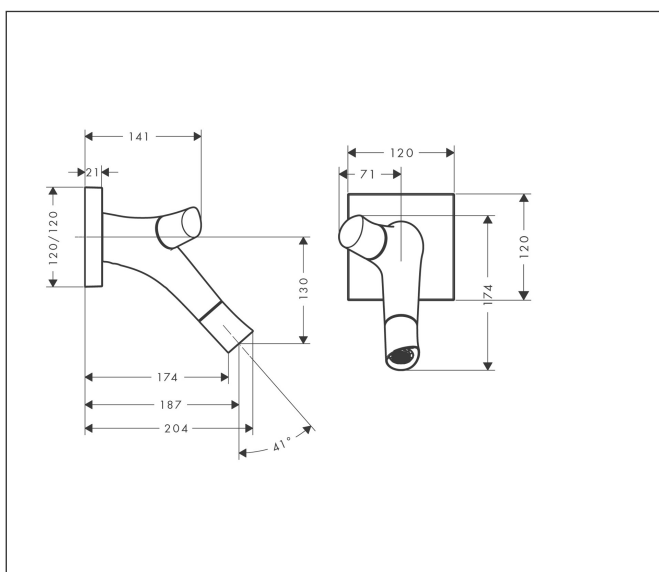

Merk	AXOR
Artikelnaam	AXOR Starck Organic tweegreeps wastafelmengkraan afbouwdeel, voorsprong 187 mm met afvoerplug
Art.nr.	12015000
Oppervlakte	chrom
Netto prijs	858,46 EUR

Product foto

Maat tekeningen

Kenmerken

- voorsprong uitloop 187 mm
- greepvariant: met cilinder greep
- straalsoort: douchestraal
- maximale doorstroomhoeveelheid bij 3 bar: 3,5 l/min
- Booster waterdoorstroom 5 l/min
- keramisch kardoos voor temperatuurbediening
- keramische schijven voor volumecontrole
- gescheiden bediening van temperatuur en volume
- zonder wastegarnituur, met afvoerplug (art.nr. 50001)
- EU taxonomie: max 6l/min - draagt substantieel bij aan duurzaamheid

Technologie

Certificaat

Merk	AXOR
Artikelnaam	AXOR Starck Organic tweegreeps wastafelmengkraan afbouwdeel, voorsprong 187 mm met afvoerplug
Art.nr.	12015000
Oppervlakte	chrom
Netto prijs	858,46 EUR

Benodigde onderdelen

Product foto	Artikelnaam	Art.nr.	Prijs
	hansgrohe inbouwdeel Showerpipe / Showercolumn	10902180	459,00
	AXOR afdichtmanchet	96660000	16,60

Merk AXOR
 Artikelnaam **AXOR Starck Organic** tweegreeps wastafelmengkraan afbouwdeel, voorsprong 187 mm met afvoerplug
 Art.nr. 12015000
 Oppervlakte chroom
 Netto prijs 858,46 EUR