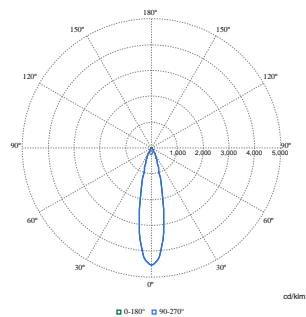

GWP totaal B6 (kg CO _{2eq}) Opgegeven eenheid	Bereken met uw lokale energiemixwaarde: Vermogen (kW, aangegeven eenheid) * Levensduur (uren, aangegeven eenheid) * Energiemix (kg CO _{2eq} / kWh)
GWP totaal B6 (kg CO _{2eq}) Functionele eenheid	Bereken met uw lokale energiemixwaarde: Aangegeven vermogen (kW) * 1000 (lm) / lumenoutput (lm) Aangegeven eenheid * 35000 (uur) * energiemix (kg CO ₂ eq / kWh)

Maatschets

LuxSpace Accent Performance, verstelbaar

Fotometrische gegevens

Polar Normal (separate) - RS780BI - 910505101621