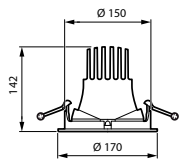

GWP totaal B6 (kg CO_{2eq}) Opgegeven eenheid	Bereken met uw lokale energiemixwaarde: Vermogen (kW, aangegeven eenheid) * Levensduur (uren, aangegeven eenheid) * Energiemix (kg CO_{2eq} / kWh)
GWP totaal B6 (kg CO_{2eq}) Functionele eenheid	Bereken met uw lokale energiemixwaarde: Aangegeven vermogen (kW) * 1000 (lm) / lumenoutput (lm) Aangegeven eenheid * 35000 (uur) * energiemix (kg CO₂ eq / kWh)

Productgegevens

Productnaam voor bestelling	RS781B 39S/830 PSU-E MB WH
Volledige productnaam	RS781B 39S/830 PSU-E MB WH
Full EOC	871869997935500
Bestelcode	8718699979355
Materiaalnr. (12NC)	910505101621
Lokale code	8718699979355
Numerator - Aantal per pak	1
EAN/UPC - product/behuizing	8718699979355
Numerator - Dozen per buitendoos	1
EAN/UPC - Case	8718699979355
Code productfamilie	RS781B [LUXSPACE ACCENT COMPACT ADJUSTABLE]

Maatschets