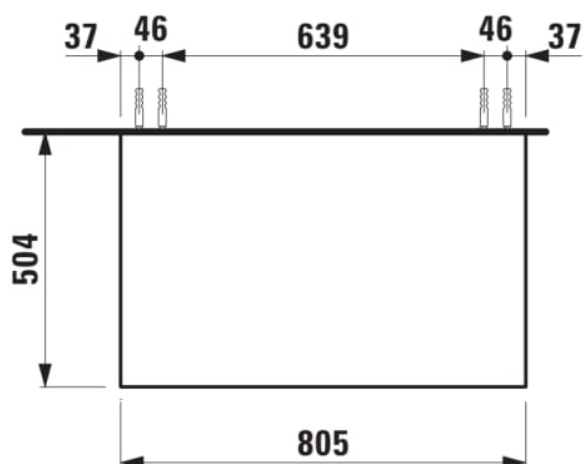

DESSINS TECHNIQUES