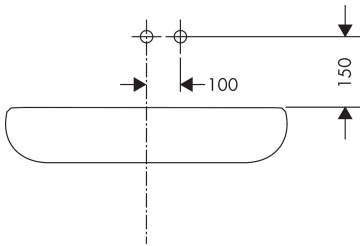

Kenmerken

- voorsprong uitloop 225 mm
- greepvariant: rechte greep
- vaste uitloop
- straalsoort: normale straal
- maximale doorstroomhoeveelheid bij 3 bar: 5 l/min
- keramisch kardoos
- zonder wastegarnituur, met afvoerplug (art.nr. 50001)
- materiaal afvoergarnituur: metaal
- de greep kan rechts of links worden geplaatst, afhankelijk van de montage van het inbouwdeel
- EU taxonomie: max 6l/min - draagt substantieel bij aan duurzaamheid

Stroomschema

1 With flow limiter

2 Zonder doorstroombgrenzer

Merk	hansgrohe
Artikelnaam	Metris ééngreeps wastafelmengkraan afbouwdeel met voorsprong 225 mm en PushOpen afvoerplug
Art.nr.	31086000
Oppervlakte	chrom
Netto prijs	418,10 EUR

Installatievoorbeelden

i Afmetingen kunnen variëren vanwege keramische toleranties die verband houden met het productieproces.

Merk	hansgrohe
Artikelnaam	Metris ééngreeps wastafelmengkraan afbouwdeel met voorsprong 225 mm en PushOpen afvoerplug
Art.nr.	31086000
Oppervlakte	chrom
Netto prijs	418,10 EUR

Explosietekening voor bouwjaar: >01/11

Merk	hansgrohe
Artikelnaam	Metris ééngreeps wastafelmengkraan afbouwdeel met voorsprong 225 mm en PushOpen afvoerplug
Art.nr.	31086000
Oppervlakte	chrom
Netto prijs	418,10 EUR