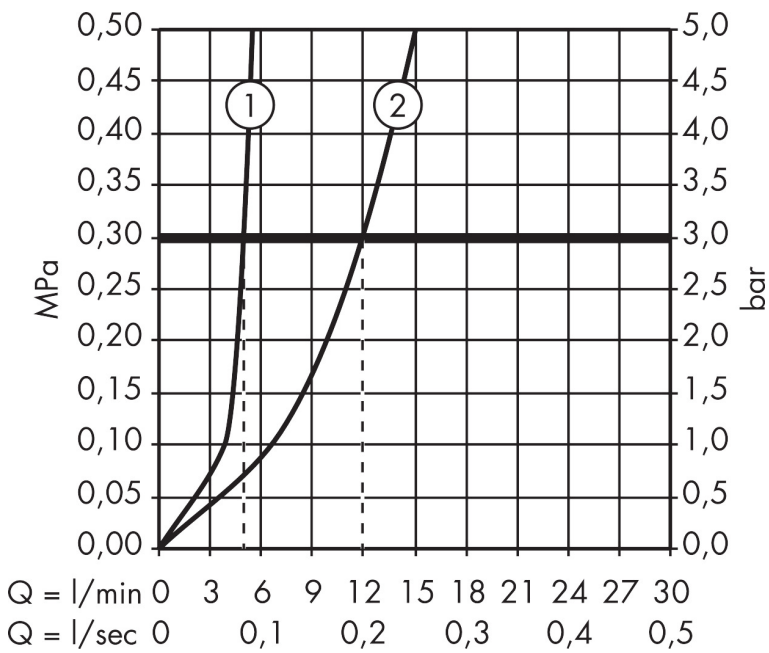

Merk hansgrohe
Artikelnaam **Metris** ééngreeps wastafelmengkraan afbouwdeel met voorsprong 225 mm en PushOpen afvoerplug
Art.nr. 31086000
Oppervlakte chroom
Netto prijs 418,10 EUR

Stroomschema

1 With flow limiter

2 Zonder doorstroombgrenzer