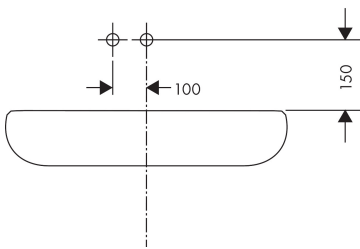

Kenmerken

- voorsprong uitloop 225 mm
- greepvariant: rechte greep
- vaste uitloop
- straalsoort: normale straal
- maximale doorstroomhoeveelheid bij 3 bar: 5 l/min
- keramisch kardoos
- zonder wastegarnituur, met afvoerplug (art.nr. 50001)
- materiaal afvoergarnituur: metaal
- de greep kan rechts of links worden geplaatst, afhankelijk van de montage van het inbouwdeel
- EU taxonomie: max 6l/min - draagt substantieel bij aan duurzaamheid

Stroomschema

1 With flow limiter

2 Zonder doorstroombgrenzer

Merk	hansgrohe
Artikelnaam	Metris ééngreeps wastafelmengkraan afbouwdeel met voorsprong 225 mm en PushOpen afvoerplug
Art.nr.	31086000
Oppervlakte	chrom
Netto prijs	418,10 EUR

Installatievoorbeelden

i Afmetingen kunnen variëren vanwege keramische toleranties die verband houden met het productieproces.

Merk	hansgrohe
Artikelnaam	Metris ééngreeps wastafelmengkraan afbouwdeel met voorsprong 225 mm en PushOpen afvoerplug
Art.nr.	31086000
Oppervlakte	chrom
Netto prijs	418,10 EUR

Explosietekening voor bouwjaar: >01/11

Merk	hansgrohe
Artikelnaam	Metris ééngreeps wastafelmengkraan afbouwdeel met voorsprong 225 mm en PushOpen afvoerplug
Art.nr.	31086000
Oppervlakte	chrom
Netto prijs	418,10 EUR