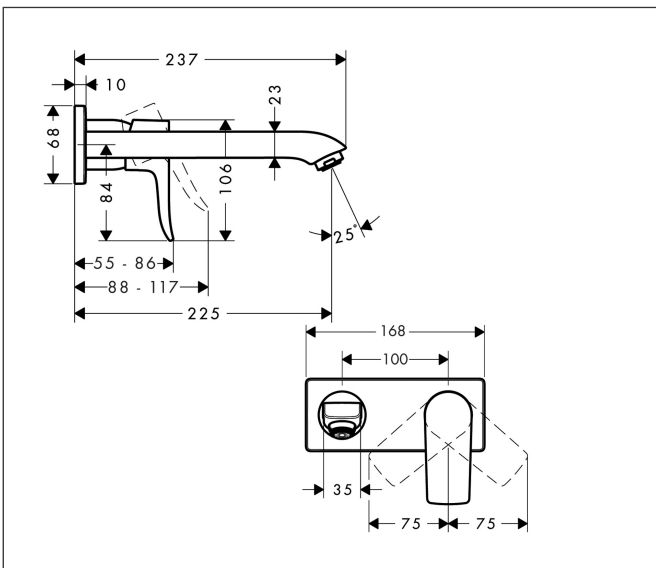

Merk	hansgrohe
Artikelnaam	Metris ééngreeps wastafelmengkraan afbouwdeel met voorsprong 225 mm en PushOpen afvoerplug
Art.nr.	31086000
Oppervlakte	chrom
Netto prijs	418,10 EUR

Product foto

Maat tekeningen

Kenmerken

- voorsprong uitloop 225 mm
- greepvariant: rechte greep
- vaste uitloop
- straalsoort: normale straal
- maximale doorstroomhoeveelheid bij 3 bar: 5 l/min
- keramisch kardoos
- zonder wastegarnituur, met afvoerplug (art.nr. 50001)
- materiaal afvoergarnituur: metaal
- de greep kan rechts of links worden geplaatst, afhankelijk van de montage van het inbouwdeel
- EU taxonomie: max 6l/min - draagt substantieel bij aan duurzaamheid

Technologie

Straalsoorten

Certificaat

Merk	hansgrohe
Artikelnaam	Metris ééngreeps wastafelmengkraan afbouwdeel met voorsprong 225 mm en PushOpen afvoerplug
Art.nr.	31086000
Oppervlakte	chrom
Netto prijs	418,10 EUR

Benodigde onderdelen

Product foto	Artikelnaam	Art.nr.	Prijs
	hansgrohe Inbouwdeel voor ééngreeps wastafelkraan wandmontage	13622180	233,66

Merk hansgrohe
 Artikelnaam **Metris** ééngreeps wastafelmengkraan afbouwdeel met voorsprong 225 mm en PushOpen afvoerplug
 Art.nr. 31086000
 Oppervlakte chroom
 Netto prijs 418,10 EUR