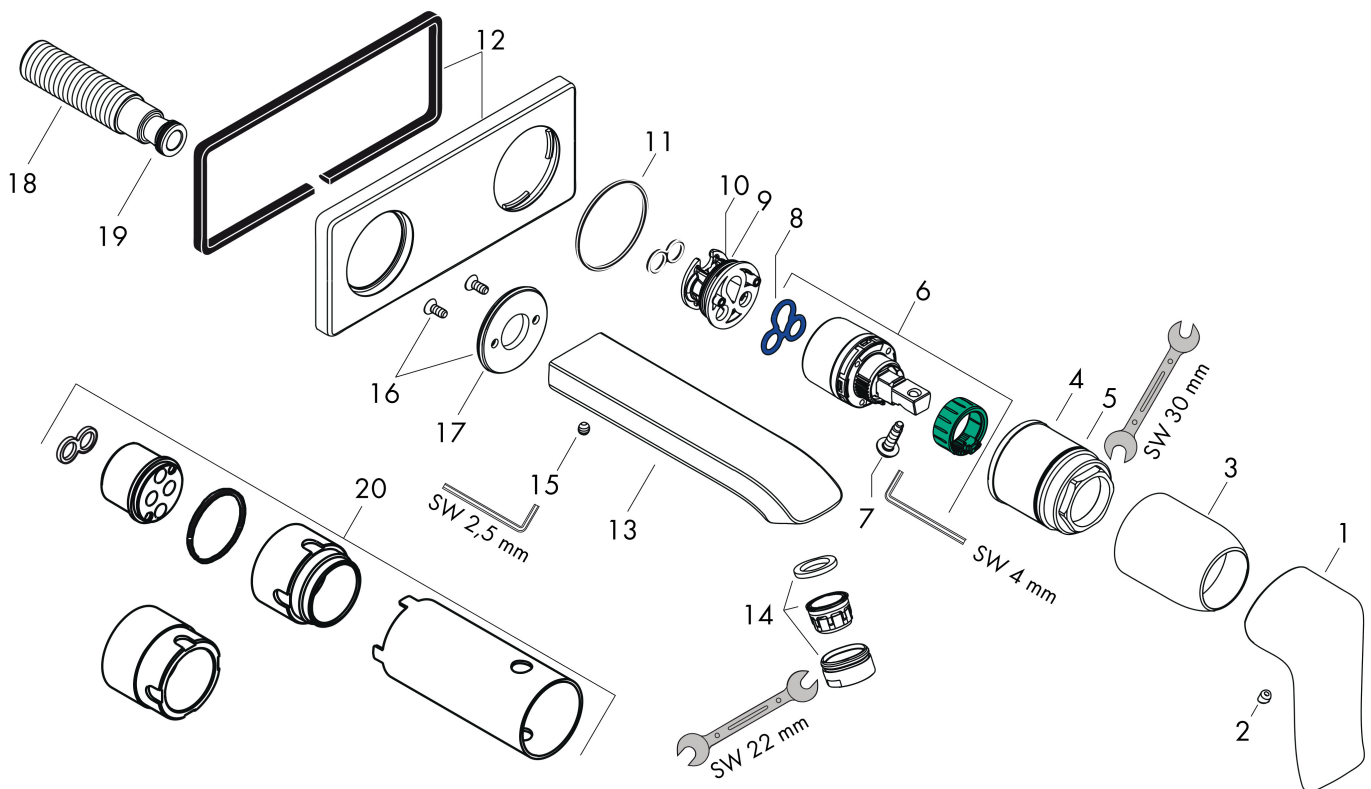

Kenmerken

- voorsprong uitloop 225 mm
- greepvariant: rechte greep
- vaste uitloop
- straalsoort: normale straal
- maximale doorstroomhoeveelheid bij 3 bar: 5 l/min
- keramisch kardoos
- zonder wastegarnituur, met afvoerplug (art.nr. 50001)
- materiaal afvoergarnituur: metaal
- de greep kan rechts of links worden geplaatst, afhankelijk van de montage van het inbouwdeel
- EU taxonomie: max 6l/min - draagt substantieel bij aan duurzaamheid

Stroomschema

1 With flow limiter

2 Zonder doorstroombgrenzer

Merk	hansgrohe
Artikelnaam	Metris ééngreeps wastafelmengkraan afbouwdeel met voorsprong 225 mm en PushOpen afvoerplug
Art.nr.	31086000
Oppervlakte	chrom
Netto prijs	418,10 EUR

Installatievoorbeelden

i Afmetingen kunnen variëren vanwege keramische toleranties die verband houden met het productieproces.

Merk	hansgrohe
Artikelnaam	Metris ééngreeps wastafelmengkraan afbouwdeel met voorsprong 225 mm en PushOpen afvoerplug
Art.nr.	31086000
Oppervlakte	chrom
Netto prijs	418,10 EUR

Explosietekening voor bouwjaar: >01/11

Merk	hansgrohe
Artikelnaam	Metris ééngreeps wastafelmengkraan afbouwdeel met voorsprong 225 mm en PushOpen afvoerplug
Art.nr.	31086000
Oppervlakte	chrom
Netto prijs	418,10 EUR