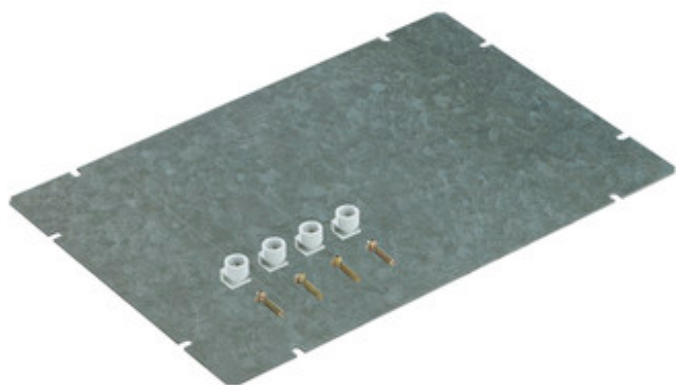

MONTAGEPLAAT

GMS 4

GMS 4

montageplaat

260 x 580 x 2 mm

Artikelnummer: 07100401

Montageplaat, plaatstaal, met bevestigingsset

Technische gegevens

Afmetingen

Breedte: 260 mm

Lengte: 580 mm

Hoogte: 2 mm

Materiaal

Deksel: plaatstaal

Andere eigenschappen

Zware metalen-vrij: Ja

PVC-vrij: Ja

Siliconenvrij: Ja

grootte behuizing: 4