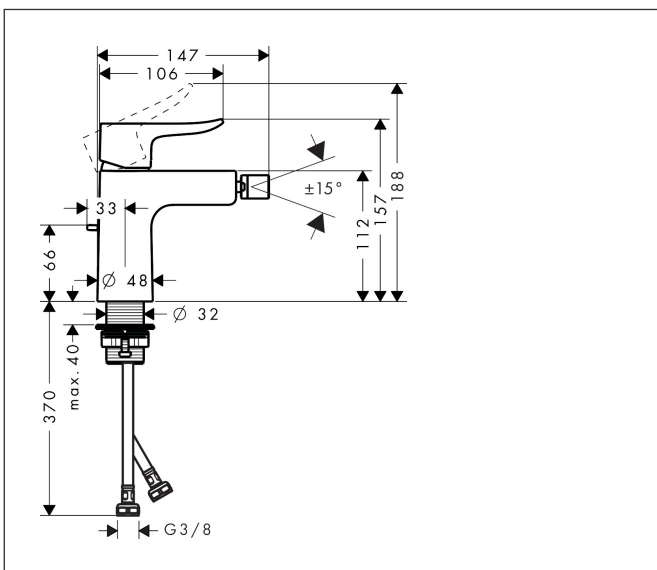

Merk	hansgrohe
Artikelnaam	Metris ééngreeps bidetmengkraan met PopUp trekwaste
Art.nr.	31280000
Oppervlakte	chrom
Netto prijs	338,71 EUR

Product foto

Kenmerken

- ééngreeps bidetmengkraan, afvoergarnituur
- voorsprong uitloop 123 mm
- uitloophoogte: 112 mm
- perlator met kogelgewricht
- straalsoort: laminaire straal
- maximale doorstroomhoeveelheid bij 3 bar: 7,5 l/min
- keramisch kardoes
- temperatuurbegrenzing instelbaar
- pop-up afvoergarnituur G 1 ¼

Maat tekeningen

Certificaat

Merk hansgrohe
 Artikelnaam **Metris** ééngreeps bidetmengkraan met PopUp trekwaste
 Art.nr. 31280000
 Oppervlakte chroom
 Netto prijs 338,71 EUR

Stroomschema

Merk	hansgrohe
Artikelnaam	Metris ééngreeps bidetmengkraan met PopUp trekwaste
Art.nr.	31280000
Oppervlakte	chromo
Netto prijs	338,71 EUR

Explosietekening voor bouwjaar: >01/11

Merk hansgrohe
 Artikelnaam **Metris** ééngreeps bidetmengkraan met PopUp trekwaste
 Art.nr. 31280000
 Oppervlakte chroom
 Netto prijs 338,71 EUR

Onderdelen voor bouwjaar: >01/11

Pos	Beschrijving	Art.nr.	Prijs
1	greep	95519000	32,70
2	greepstop	96338000	3,00
3	afdekkap	97406000	16,60
4	moer	97209000	12,70
5	O-Ring 32x2	98193000	3,00
6	kardoes compl.	92730000	52,00
7	borgschroef	95140000	4,80
8	dichting	95008000	7,70
9	kardoesadapter	98750000	10,40
10	O-Ring 30x2	98186000	3,00
11	kogelgewricht	97362000	32,70
12	perlator laminaar M16x1 (7 l/min)	97360000	32,70
13	vlakdichting	98749000	4,80
14	schachtbevestigingsset compl. (Ø 32)	13961000	20,40
15	stelring	97548000	3,00
16	aansluitslang 450 mm M8x0,75 G3/8	97206000	25,70
17	O-ring 7x1,5	98422000	3,00
18	trekstang	96657000	10,40
a	afvoergarnituur	94139000	71,40
b	schachtverlenging	13898000	64,30