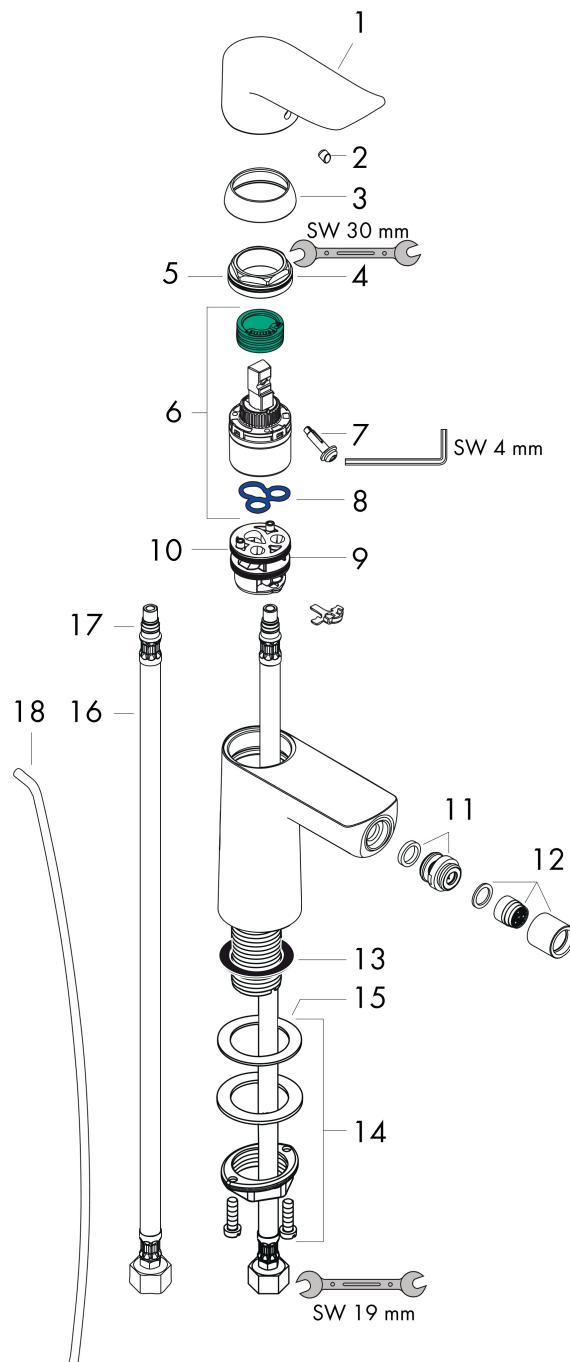

Merk	hansgrohe
Artikelnaam	Metris ééngreeps bidetmengkraan met PopUp trekwaste
Art.nr.	31280000
Oppervlakte	chrom
Netto prijs	338,71 EUR

Product foto

Kenmerken

- ééngreeps bidetmengkraan, afvoergarnituur
- voorsprong uitloop 123 mm
- uitloophoogte: 112 mm
- perlator met kogelgewricht
- straalsoort: laminaire straal
- maximale doorstroomhoeveelheid bij 3 bar: 7,5 l/min
- keramisch kardoes
- temperatuurbegrenzing instelbaar
- pop-up afvoergarnituur G 1 ¼

Maat tekeningen

Certificaat

Merk hansgrohe
 Artikelnaam **Metris** ééngreeps bidetmengkraan met PopUp trekwaste
 Art.nr. 31280000
 Oppervlakte chroom
 Netto prijs 338,71 EUR

Stroomschema

Merk	hansgrohe
Artikelnaam	Metris ééngreeps bidetmengkraan met PopUp trekwaste
Art.nr.	31280000
Oppervlakte	chromo
Netto prijs	338,71 EUR

Explosietekening voor bouwjaar: >01/11

Merk hansgrohe
 Artikelnaam **Metris** ééngreeps bidetmengkraan met PopUp trekwaste
 Art.nr. 31280000
 Oppervlakte chroom
 Netto prijs 338,71 EUR

Onderdelen voor bouwjaar: >01/11

Pos	Beschrijving	Art.nr.	Prijs
1	greep	95519000	32,70
2	greepstop	96338000	3,00
3	afdekkap	97406000	16,60
4	moer	97209000	12,70
5	O-Ring 32x2	98193000	3,00
6	kardoes compl.	92730000	52,00
7	borgschroef	95140000	4,80
8	dichting	95008000	7,70
9	kardoesadapter	98750000	10,40
10	O-Ring 30x2	98186000	3,00
11	kogelgewricht	97362000	32,70
12	perlator laminaar M16x1 (7 l/min)	97360000	32,70
13	vlakdichting	98749000	4,80
14	schachtbevestigingsset compl. (Ø 32)	13961000	20,40
15	stelring	97548000	3,00
16	aansluitslang 450 mm M8x0,75 G3/8	97206000	25,70
17	O-ring 7x1,5	98422000	3,00
18	trekstang	96657000	10,40
a	afvoergarnituur	94139000	71,40
b	schachtverlenging	13898000	64,30