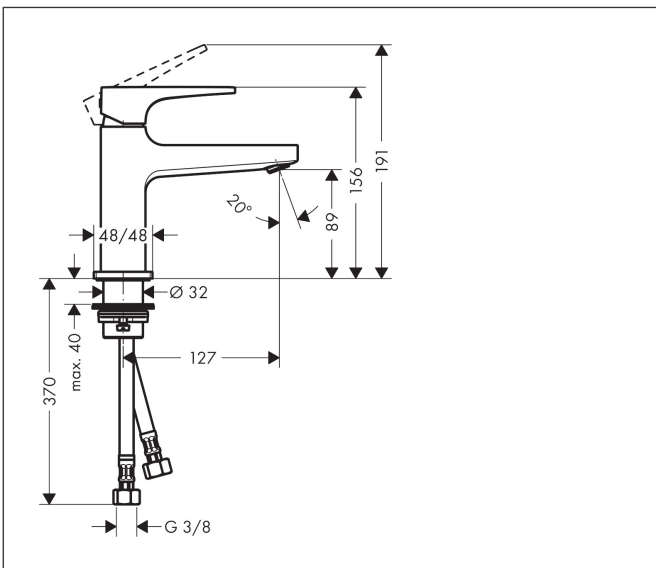

Merk	hansgrohe
Artikelnaam	Metropol ééngreeps fonteinmengkraan 100 met rechte greep en PushOpen afvoerplug
Art.nr.	32500140
Oppervlakte	Brushed Bronze
Netto prijs	505,52 EUR

Product foto

Kenmerken

- ComfortZone: 100
- voorsprong uitloop 127 mm
- uitloophoogte: 89 mm
- greepvariant: rechte greep
- vaste uitloop
- straalsoort: normale straal
- maximale doorstroomhoeveelheid bij 3 bar: 5 l/min
- keramisch kardoes
- push-open afvoergarnituur G 1¼
- materiaal afvoergarnituur: metaal
- EU taxonomie: max 6l/min - draagt substantieel bij aan duurzaamheid

Maat tekeningen

Technologie

Straalsoorten

Certificaat

Merk hansgrohe
 Artikelnaam **Metropol** ééngreeps fonteinmengkraan 100 met rechte greep en PushOpen afvoerplug
 Art.nr. 32500140
 Oppervlakte Brushed Bronze
 Netto prijs 505,52 EUR

Stroomschema

Merk	hansgrohe
Artikelnaam	Metropol ééngreeps fonteinmengkraan 100 met rechte greep en PushOpen afvoerplug
Art.nr.	32500140
Oppervlakte	Brushed Bronze
Netto prijs	505,52 EUR

Explosietekening voor bouwjaar: >07/19

Merk	hansgrohe
Artikelnaam	Metropol ééngreeps fonteinmengkraan 100 met rechte greep en PushOpen afvoerplug
Art.nr.	32500140
Oppervlakte	Brushed Bronze
Netto prijs	505,52 EUR

Onderdelen voor bouwjaar: >07/19