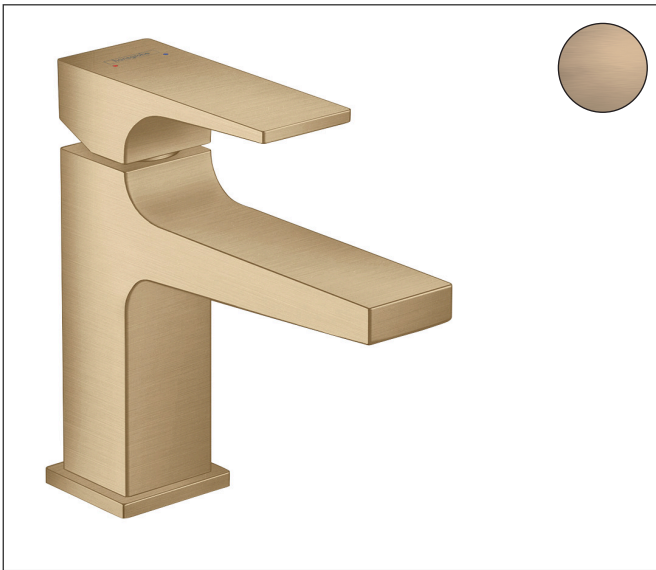

Merk	hansgrohe
Artikelnaam	Metropol ééngreeps fonteinmengkraan 100 met rechte greep en PushOpen afvoerplug
Art.nr.	32500140
Oppervlakte	Brushed Bronze
Netto prijs	505,52 EUR

Product foto

Kenmerken

- ComfortZone: 100
- voorsprong uitloop 127 mm
- uitloophoogte: 89 mm
- greepvariant: rechte greep
- vaste uitloop
- straalsoort: normale straal
- maximale doorstroomhoeveelheid bij 3 bar: 5 l/min
- keramisch kardoes
- push-open afvoergarnituur G 1¼
- materiaal afvoergarnituur: metaal
- EU taxonomie: max 6l/min - draagt substantieel bij aan duurzaamheid

Maat tekeningen

Technologie

Straalsoorten

Certificaat

Merk hansgrohe
 Artikelnaam **Metropol** ééngreeps fonteinmengkraan 100 met rechte greep en PushOpen afvoerplug
 Art.nr. 32500140
 Oppervlakte Brushed Bronze
 Netto prijs 505,52 EUR

Stroomschema

Merk	hansgrohe
Artikelnaam	Metropol ééngreeps fonteinmengkraan 100 met rechte greep en PushOpen afvoerplug
Art.nr.	32500140
Oppervlakte	Brushed Bronze
Netto prijs	505,52 EUR

Explosietekening voor bouwjaar: >07/19

Merk	hansgrohe
Artikelnaam	Metropol ééngreeps fonteinmengkraan 100 met rechte greep en PushOpen afvoerplug
Art.nr.	32500140
Oppervlakte	Brushed Bronze
Netto prijs	505,52 EUR

Onderdelen voor bouwjaar: >07/19