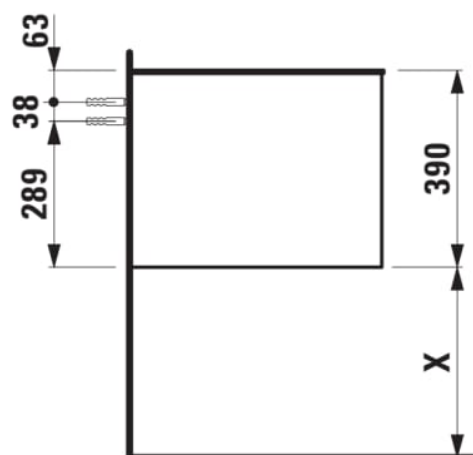

DESSINS TECHNIQUES