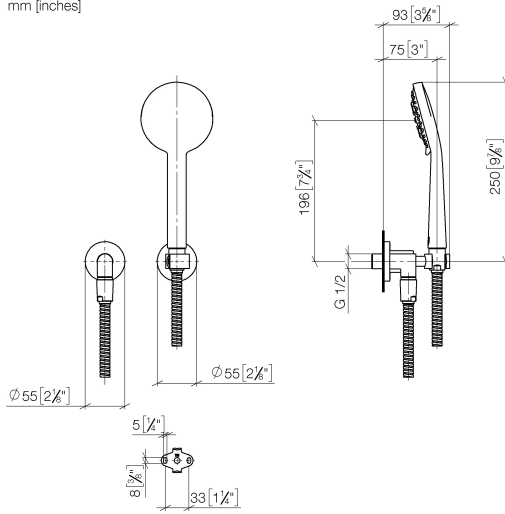

## TARA Schlauchbrausegarnitur mit Einzelrosetten - Dark Brass gebürstet

---

TARA

27 803 892 Produktversion ab 21.07.2020

27 803 892 Produktversion ab 21.07.2020

mm [inches]

**Durchflussdiagramm**

**Zertifikate**

LGA\_29

Belgaqua\_21-024-2