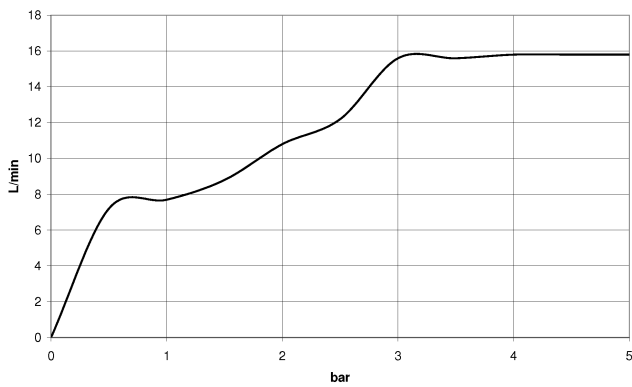

## TARA Schlauchbrausegarnitur mit Einzelrosetten - Dark Brass gebürstet

---

TARA

27 803 892 Produktversion ab 21.07.2020

27 803 892 Produktversion ab 21.07.2020

mm [inches]

**Durchflussdiagramm**

**Zertifikate**