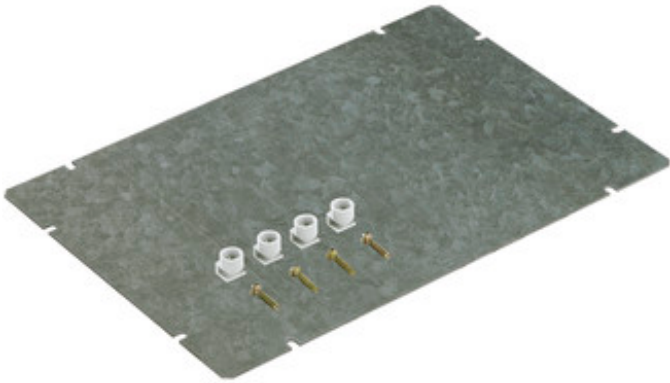

MONTAGEPLAAT

GMS 4

GMS 4

montageplaat

260 x 580 x 2 mm

Artikelnummer: 07100401

Montageplaat, Plaatstaal, met bevestigingsset

Technische gegevens

Afmetingen

Breedte: 260 mm

Lengte: 580 mm

Hoogte: 2 mm

Materiaal:

Deksel: Plaatstaal

Andere eigenschappen

Zware metalen-vrij: Ja

PVC-vrij: Ja

Siliconenvrij: Ja

Grootte behuizing: 4