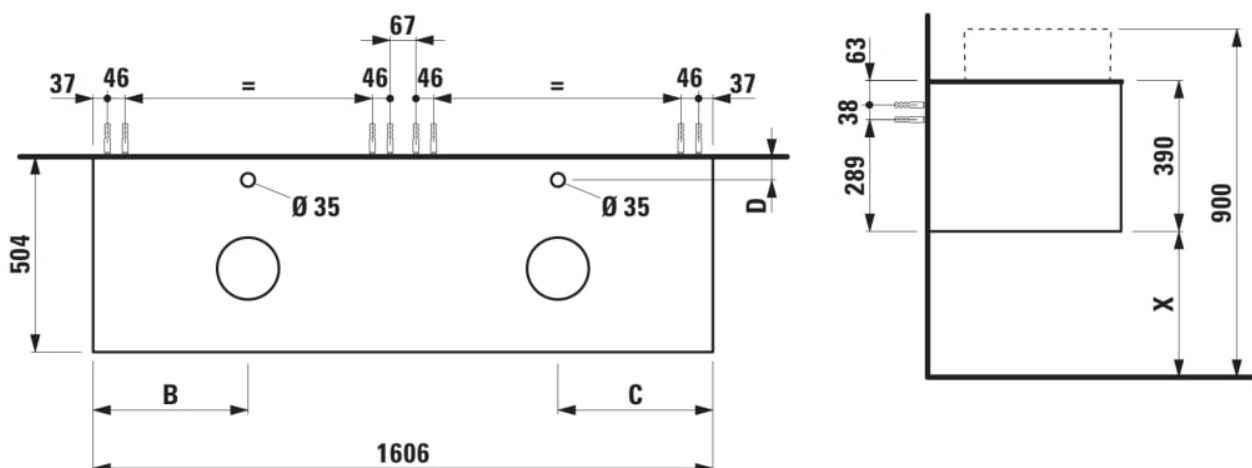

ARUN

Onderbouwkast 1606X504mm, 2 lades, cutout links en rechts, met kraangaten, Piasentina Grigio top

AFMETINGEN

Lengte	1605 mm
Breedte	505 mm
Hoogte	390 mm

KLEUR EN AFWERKING

 630	Noce canaletto
---	----------------

Deuren en lades combinatie : 2 lades

Positie wastafel : Links, Rechts

Type installatie : Wandhangend

Materiaal : MDF

Structuur meubelen : Lades

Netto gewicht / kg : 68

Systeem voor sluiten en openen : Softclose lades

TECHNISCHE TEKENINGEN

TE COMBINEREN MET

Lade-indeling

H4925920970001

ARUN