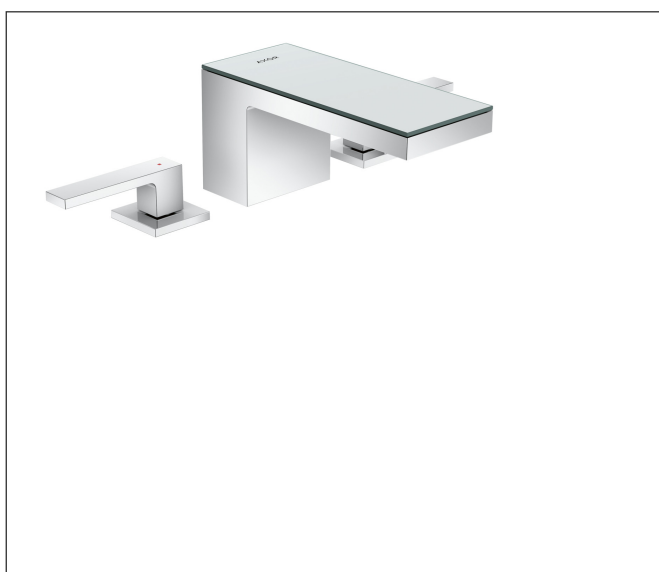

Merk	AXOR
Artikelnaam	AXOR MyEdition 3-gats wastafelmengkraan 70 en PushOpen afvoerplug/ spiegelglas
Art.nr.	47050000
Oppervlakte	chrom/Spiegelglas
Netto prijs	1.236,66 EUR

reddot winner 2021

reddot winner 2020

GERMAN
DESIGN
AWARD
WINNER
2019

Product foto