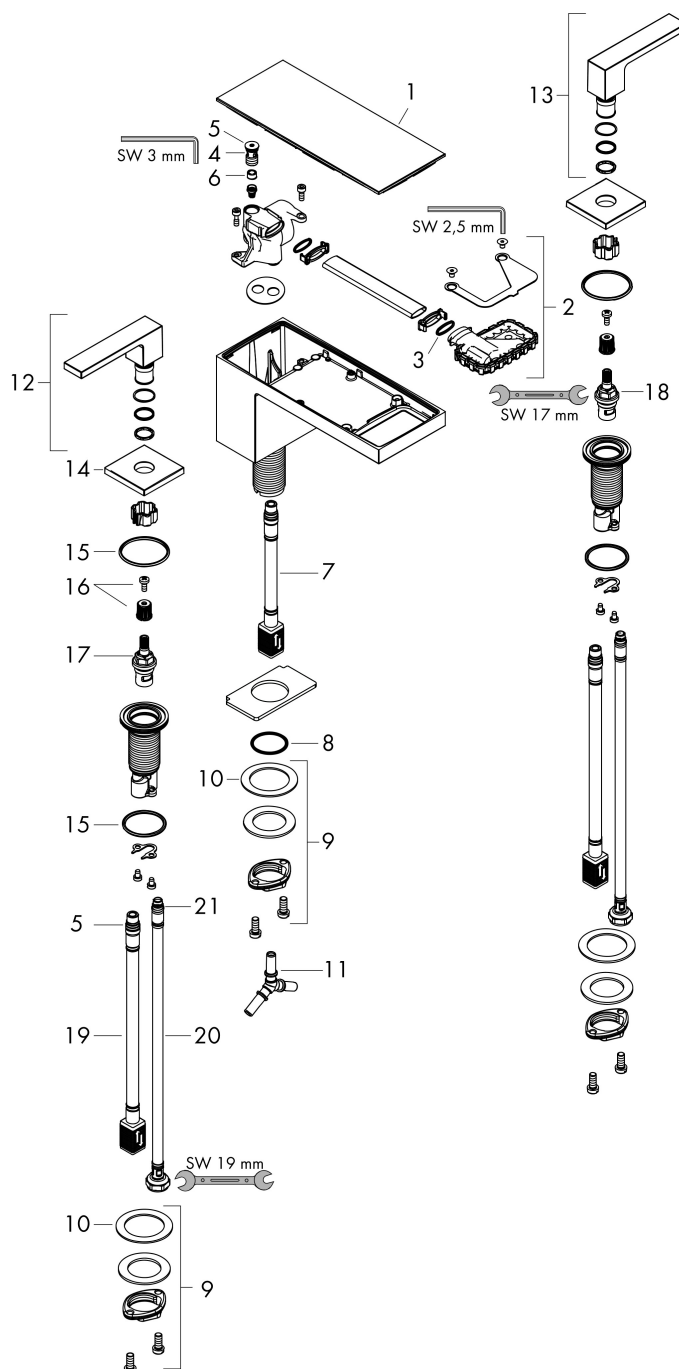

## Maat tekeningen

## Technologie

Merk AXOR  
 Artikelnaam **AXOR MyEdition** 3-gats wastafelmengkraan 70 en PushOpen afvoerplug/  
 spiegelglas  
 Art.nr. 47050000  
 Oppervlakte chroom/spiegelglas  
 Netto prijs 1.236,66 EUR

## Explosietekening voor bouwjaar: >01/19

Merk	AXOR
Artikelnaam	<b>AXOR MyEdition</b> 3-gats wastafelmengkraan 70 en PushOpen afvoerplug/ spiegelglas
Art.nr.	47050000
Oppervlakte	chromm/spiegelglas
Netto prijs	1.236,66 EUR

## Onderdelen voor bouwjaar: >01/19

Pos	Beschrijving	Art.nr.	Prijs
1	afdekkap	47900000	147,23
2	straalschijf	93385000	95,16
3	O-ring 13x1,5	98475000	3,12
4	service eenheid	93384007	42,22
5	O-ring 8x1,75	97827000	3,12
6	doorstroombegrenzer (5 l/min)	95311000	4,99
7	aansluitslang 200 mm M10x1	92913000	42,22
8	O-ring 26x4	92191000	3,12
9	schachtbevestigingsset compl. (Ø 28)	92909000	34,01
10	stelring	97548000	3,12
11	slangaansluitbocht	92905000	34,01
12	greep warm	93379000	66,87
13	greep koud	93380000	66,87
14	rozet voor greep	93381000	
15	O-ring 33x2,5	92907000	3,12
16	greepadapter m. schroef	98932000	13,21
17	bovendeel rechts sluitend	98817000	26,73
18	bovendeel links sluitend	95366000	34,01
19	aansluitslang 400 mm M10x1	92914000	54,08
20	aansluitslang 450 mm M8x0,75 G3/8	97206000	26,73
21	O-ring 6,6x1,6	93019000	3,12
a	Afvoerplug Push-Open	51300000	89,08
b	service eenheid	93384000	42,22
c	vlakdichting	98749000	4,99
d	afdekkap	47903000	147,23
e	afdekkap	47906000	441,70
f	afdekkap	47909000	441,70
g	afdekkap	47913000	441,70
h	afdekkap	47916000	441,70