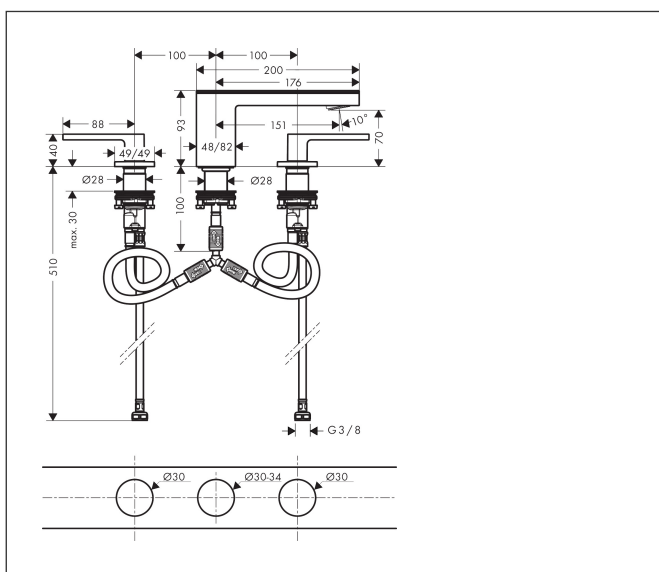

Maat tekeningen