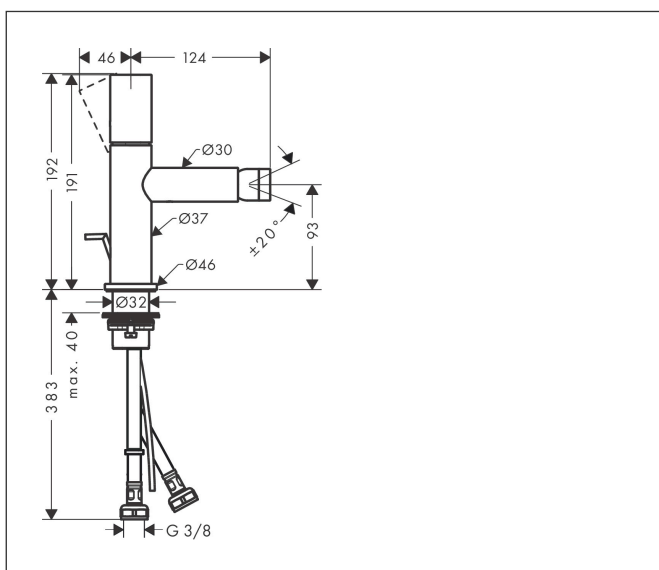

Merk	AXOR
Artikelnaam	AXOR Uno ééngreeps bidtmengkraan met zero-greep en pop-up afvoergarnituur
Art.nr.	45200000
Oppervlakte	chrom
Netto prijs	509,96 EUR

Product foto

Maat tekeningen

Kenmerken

- ééngreeps bidtmengkraan, afvoergarnituur
- voorsprong uitloop 124 mm
- uitloophoogte: 93 mm
- perlator met kogelgewricht
- straalsoort: normale straal
- maximale doorstroomhoeveelheid bij 3 bar: 5 l/min
- keramisch kardoes
- temperatuurbegrenzing instelbaar
- pop-up afvoergarnituur G 1 1/4
- EU taxonomie: max 6l/min - draagt substantieel bij aan duurzaamheid

Technologie

Merk AXOR
Artikelnaam **AXOR Uno** ééngreeps bidetmengkraan met zero-greep en pop-up afvoerarnituur
Art.nr. 45200000
Oppervlakte chroom
Netto prijs 509,96 EUR

Stroomschema

Merk	AXOR
Artikelnaam	AXOR Uno ééngreeps bidetmengkraan met zero-greep en pop-up afvoerarnituur
Art.nr.	45200000
Oppervlakte	chromoom
Netto prijs	509,96 EUR

Explosietekening voor bouwjaar: >04/17

Merk	AXOR
Artikelnaam	AXOR Uno ééngreeps bidetmengkraan met zero-greep en pop-up afvoergarnituur
Art.nr.	45200000
Oppervlakte	chrom
Netto prijs	509,96 EUR

Onderdelen voor bouwjaar: >04/17

Pos	Beschrijving	Art.nr.	Prijs
1	greep	92887000	147,60
2	greepstop	95181000	3,00
3	afdekkap	93116000	20,40
4	moer	92689000	20,40
5	O-ring 25x1,5	98146000	4,80
6	O-ring 27x1,5	92527000	7,70
7	kardoes compl.	97685000	52,00
8	dichting	98865000	25,70
9	kardoesadapter	92628000	16,60
10	kardoesadapter	98866000	25,70
11	O-ring 23x2	98398000	3,00
12	O-ring 16x2	98133000	3,00
13	uitloop compl.	92891000	113,70
14	kogelgewricht	96050000	32,70
15	perlator M24x1 (5 l/min)	95379000	32,70
16	O-ring 30x1,5	98433000	3,00
17	rozet Ø 46 mm	95268000	20,40
18	vlakdichting	98749000	4,80
19	schachtbevestigingsset compl. (Ø 32)	13961000	20,40
20	stelring	97548000	3,00
21	trekstang	97158000	20,40
22	aansluitslang 450 mm M8x0,75 G3/8	97206000	25,70
23	O-ring 7x1,5	98422000	3,00
24	dichtingsset	95581000	4,80
a	afvoergarnituur	94139000	71,40
b	schachtverlenging	13898000	64,30