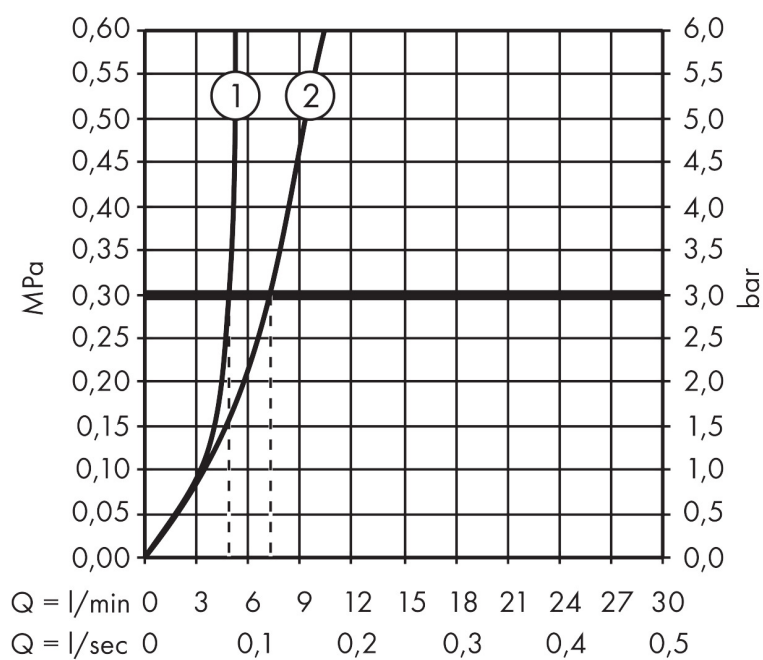

Merk	AXOR
Artikelnaam	AXOR Uno ééngreeps bidtmengkraan met zero-greep en pop-up afvoergarnituur
Art.nr.	45200000
Oppervlakte	chrom
Netto prijs	509,96 EUR

Product foto

Maat tekeningen

Kenmerken

- ééngreeps bidtmengkraan, afvoergarnituur
- voorsprong uitloop 124 mm
- uitloophoogte: 93 mm
- perlator met kogelgewricht
- straalsoort: normale straal
- maximale doorstroomhoeveelheid bij 3 bar: 5 l/min
- keramisch kardoes
- temperatuurbegrenzing instelbaar
- pop-up afvoergarnituur G 1 1/4
- EU taxonomie: max 6l/min - draagt substantieel bij aan duurzaamheid

Technologie

Merk AXOR
Artikelnaam **AXOR Uno** ééngreeps bidetmengkraan met zero-greep en pop-up afvoerarnituur
Art.nr. 45200000
Oppervlakte chroom
Netto prijs 509,96 EUR

Stroomschema

Merk	AXOR
Artikelnaam	AXOR Uno ééngreeps bidetmengkraan met zero-greep en pop-up afvoerarnituur
Art.nr.	45200000
Oppervlakte	chromoom
Netto prijs	509,96 EUR