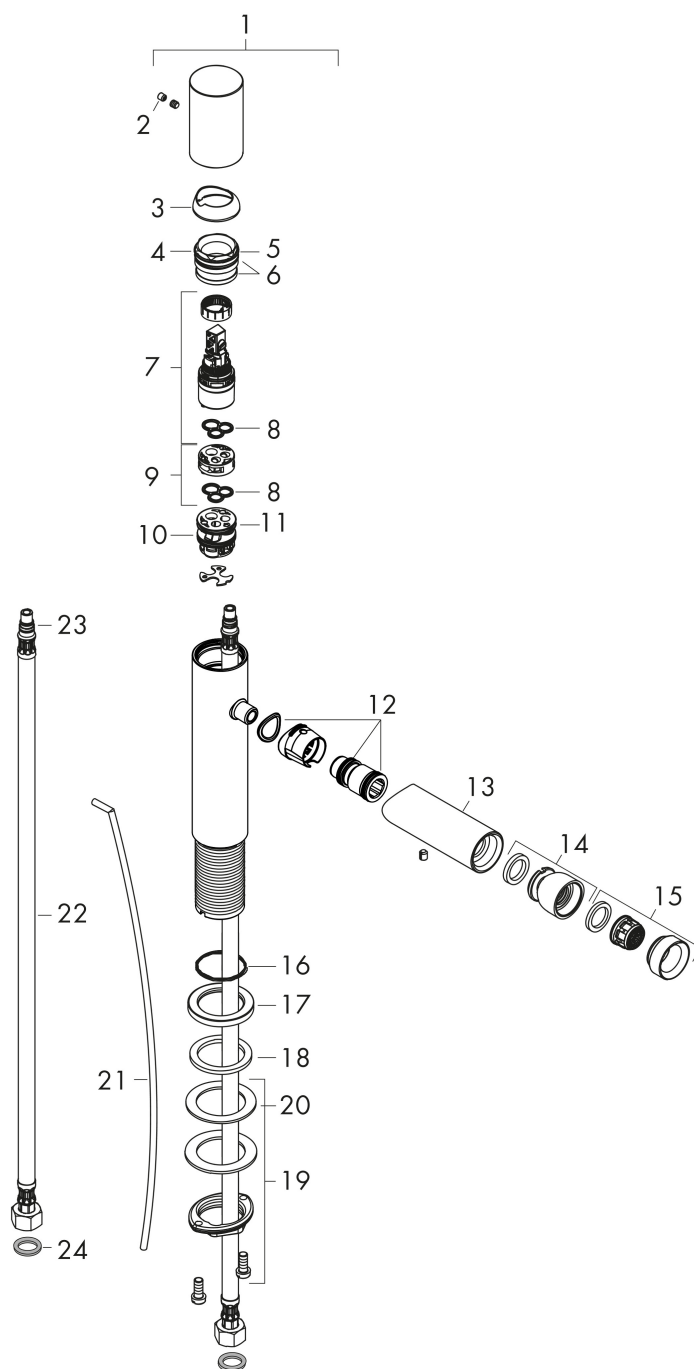

Merk	AXOR
Artikelnaam	AXOR Uno ééngreeps bidtmengkraan met zero-greep en pop-up afvoergarnituur
Art.nr.	45200000
Oppervlakte	chrom
Netto prijs	509,96 EUR

Product foto

Maat tekeningen

Kenmerken

- ééngreeps bidtmengkraan, afvoergarnituur
- voorsprong uitloop 124 mm
- uitloophoogte: 93 mm
- perlator met kogelgewricht
- straalsoort: normale straal
- maximale doorstroomhoeveelheid bij 3 bar: 5 l/min
- keramisch kardoes
- temperatuurbegrenzing instelbaar
- pop-up afvoergarnituur G 1 1/4
- EU taxonomie: max 6l/min - draagt substantieel bij aan duurzaamheid

Technologie

Merk AXOR
Artikelnaam **AXOR Uno** ééngreeps bidetmengkraan met zero-greep en pop-up afvoerarnituur
Art.nr. 45200000
Oppervlakte chroom
Netto prijs 509,96 EUR

Stroomschema

Merk	AXOR
Artikelnaam	AXOR Uno ééngreeps bidetmengkraan met zero-greep en pop-up afvoerarnituur
Art.nr.	45200000
Oppervlakte	chromoom
Netto prijs	509,96 EUR

Explosietekening voor bouwjaar: >04/17

Merk	AXOR
Artikelnaam	AXOR Uno ééngreeps bidetmengkraan met zero-greep en pop-up afvoergarnituur
Art.nr.	45200000
Oppervlakte	chrom
Netto prijs	509,96 EUR

Onderdelen voor bouwjaar: >04/17

Pos	Beschrijving	Art.nr.	Prijs
1	greep	92887000	147,60
2	greepstop	95181000	3,00
3	afdekkap	93116000	20,40
4	moer	92689000	20,40
5	O-ring 25x1,5	98146000	4,80
6	O-ring 27x1,5	92527000	7,70
7	kardoes compl.	97685000	52,00
8	dichting	98865000	25,70
9	kardoesadapter	92628000	16,60
10	kardoesadapter	98866000	25,70
11	O-ring 23x2	98398000	3,00
12	O-ring 16x2	98133000	3,00
13	uitloop compl.	92891000	113,70
14	kogelgewricht	96050000	32,70
15	perlator M24x1 (5 l/min)	95379000	32,70
16	O-ring 30x1,5	98433000	3,00
17	rozet Ø 46 mm	95268000	20,40
18	vlakdichting	98749000	4,80
19	schachtbevestigingsset compl. (Ø 32)	13961000	20,40
20	stelring	97548000	3,00
21	trekstang	97158000	20,40
22	aansluitslang 450 mm M8x0,75 G3/8	97206000	25,70
23	O-ring 7x1,5	98422000	3,00
24	dichtingsset	95581000	4,80
a	afvoergarnituur	94139000	71,40
b	schachtverlenging	13898000	64,30