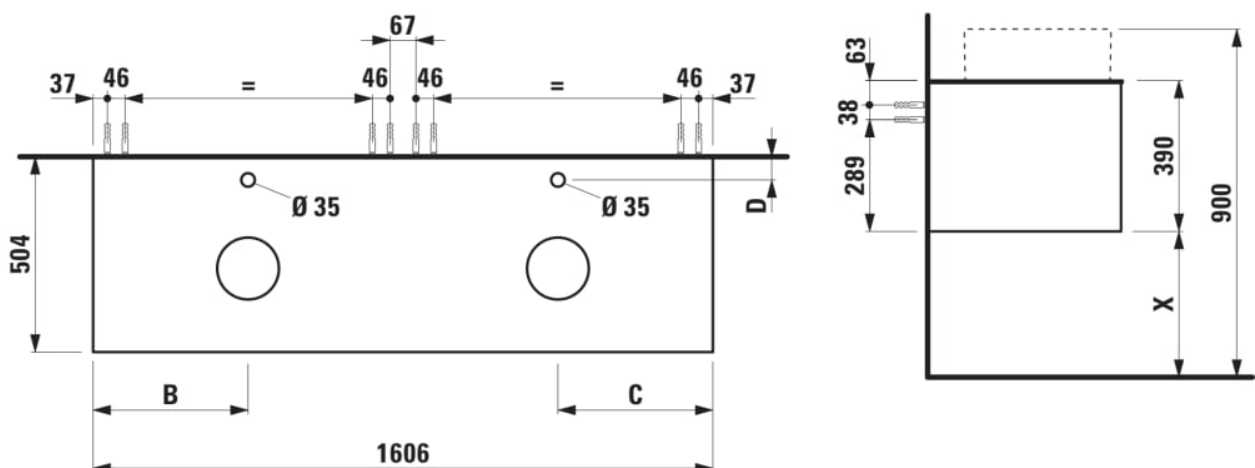

DESSINS TECHNIQUES