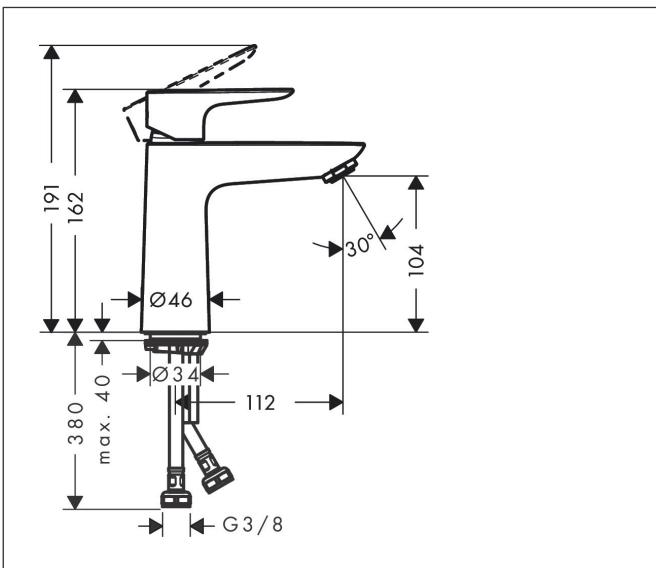

Merk hansgrohe
 Artikelnaam **Talis E** ééngreeps wastafelmengkraan 110 CoolStart zonder afvoer
 Art.nr. 71714670
 Oppervlakte mat zwart
 Netto prijs 260,39 EUR

Product foto

Kenmerken

- ComfortZone: 110
- voorsprong uitloop 112 mm
- uitloophoogte: 104 mm
- greepvariant: rechte greep
- vaste uitloop
- straalsoort: normale straal
- maximale doorstroomhoeveelheid bij 3 bar: 5 l/min
- keramisch kardoes
- koud water met de greep in de middenpositie, bespaart energie en kosten
- EU taxonomie: max 6l/min - draagt substantieel bij aan duurzaamheid

Maat tekeningen

Technologie

Straalsoorten

Merk hansgrohe
 Artikelnaam **Talis E** ééngreeps wastafelmengkraan 110 CoolStart zonder afvoer
 Art.nr. 71714670
 Oppervlakte mat zwart
 Netto prijs 260,39 EUR

Stroomschema

Merk	hansgrohe
Artikelnaam	Talis E ééngreeps wastafelmengkraan 110 CoolStart zonder afvoer
Art.nr.	71714670
Oppervlakte	mat zwart
Netto prijs	260,39 EUR

Explosietekening voor bouwjaar: >06/20

Merk	hansgrohe
Artikelnaam	Talis E ééngreeps wastafelmengkraan 110 CoolStart zonder afvoer
Art.nr.	71714670
Oppervlakte	mat zwart
Netto prijs	260,39 EUR

Onderdelen voor bouwjaar: >06/20

Pos	Beschrijving	Art.nr.	Prijs
1	greep	92688670	63,34
2	greepstop	95704000	3,12
3	afdekkap	92625670	40,14
4	moer	92689000	21,22
5	O-ring 25x1,5	98146000	4,99
6	O-ring 27x1,5	92527000	8,01
7	kardoes compl.	97685000	54,08
8	dichting	98865000	26,73
9	kardoesadapter	92628000	17,26
10	kardoesadapter	95975000	8,01
11	O-ring 23x2	98398000	3,12
12	perlator M24x1 (5 l/min)	13185670	25,90
13	schroef M8 x 68	97736000	4,99
14	dichting Ø 42	98722000	4,99
15	schachtbevestigingsset compl.	96016000	26,73
16	aansluitslang 450 mm M8x0,75 G3/8	97206000	26,73
17	O-ring 6,6x1,6	93019000	3,12