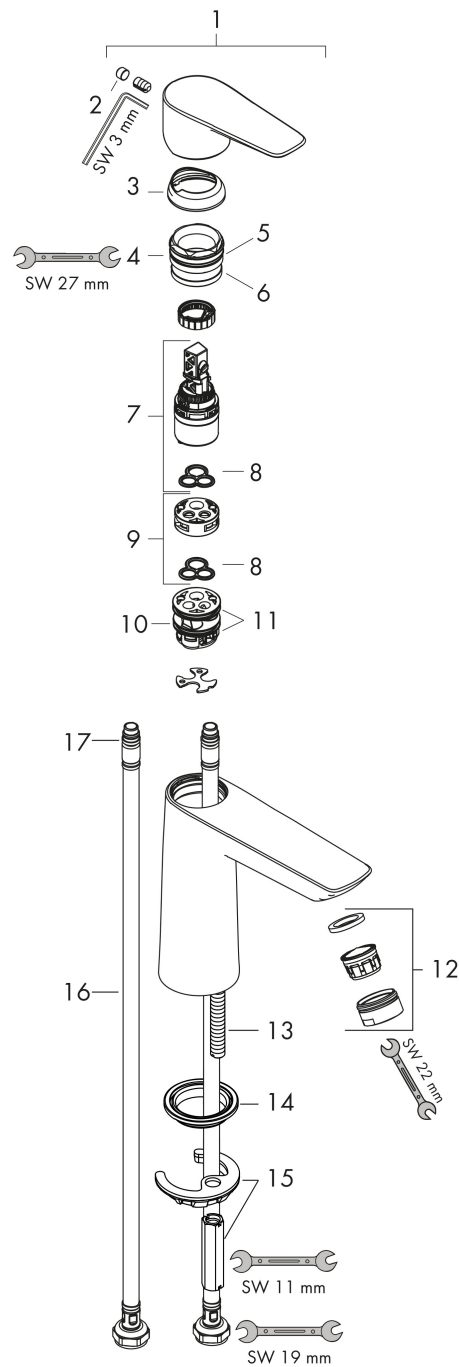

Merk hansgrohe
 Artikelnaam **Talis E** ééngreeps wastafelmengkraan 110 CoolStart zonder afvoer
 Art.nr. 71714670
 Oppervlakte mat zwart
 Netto prijs 260,39 EUR

Product foto

Kenmerken

- ComfortZone: 110
- voorsprong uitloop 112 mm
- uitloophoogte: 104 mm
- greepvariant: rechte greep
- vaste uitloop
- straalsoort: normale straal
- maximale doorstroomhoeveelheid bij 3 bar: 5 l/min
- keramisch kardoes
- koud water met de greep in de middenpositie, bespaart energie en kosten
- EU taxonomie: max 6l/min - draagt substantieel bij aan duurzaamheid

Maat tekeningen

Technologie

Straalsoorten

Merk hansgrohe
 Artikelnaam **Talis E** ééngreeps wastafelmengkraan 110 CoolStart zonder afvoer
 Art.nr. 71714670
 Oppervlakte mat zwart
 Netto prijs 260,39 EUR

Stroomschema

Merk	hansgrohe
Artikelnaam	Talis E ééngreeps wastafelmengkraan 110 CoolStart zonder afvoer
Art.nr.	71714670
Oppervlakte	mat zwart
Netto prijs	260,39 EUR

Explosietekening voor bouwjaar: >06/20

Merk	hansgrohe
Artikelnaam	Talis E ééngreeps wastafelmengkraan 110 CoolStart zonder afvoer
Art.nr.	71714670
Oppervlakte	mat zwart
Netto prijs	260,39 EUR

Onderdelen voor bouwjaar: >06/20

Pos	Beschrijving	Art.nr.	Prijs
1	greep	92688670	63,34
2	greepstop	95704000	3,12
3	afdekkap	92625670	40,14
4	moer	92689000	21,22
5	O-ring 25x1,5	98146000	4,99
6	O-ring 27x1,5	92527000	8,01
7	kardoes compl.	97685000	54,08
8	dichting	98865000	26,73
9	kardoesadapter	92628000	17,26
10	kardoesadapter	95975000	8,01
11	O-ring 23x2	98398000	3,12
12	perlator M24x1 (5 l/min)	13185670	25,90
13	schroef M8 x 68	97736000	4,99
14	dichting Ø 42	98722000	4,99
15	schachtbevestigingsset compl.	96016000	26,73
16	aansluitslang 450 mm M8x0,75 G3/8	97206000	26,73
17	O-ring 6,6x1,6	93019000	3,12